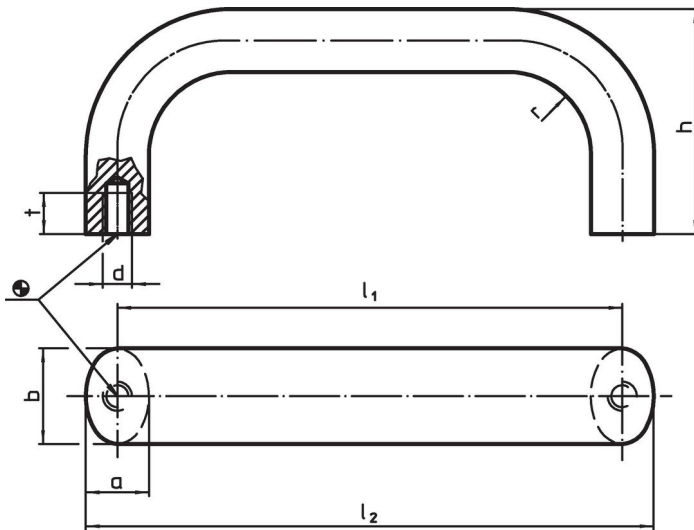

Materiaal

Greep

- aluminium, geplastificeerd, gelijk RAL 9005 zwart

Montage

Montage van de achterzijde.

Tekening

Bestelinformatie

b	l ₁ ±0,25	l ₂	Afmetingen					[g]	Artikelnr.
			a	d	h	r	t		
[mm]									
aluminium, zwart , aluminium Al									
26	179	196	17	M8	57	17	12	234	24300.0362