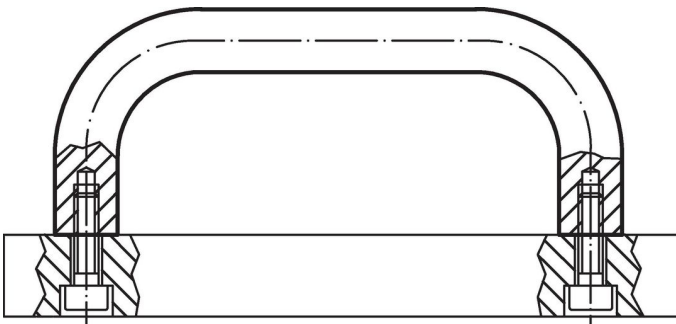

Toepassingsvoorbeeld