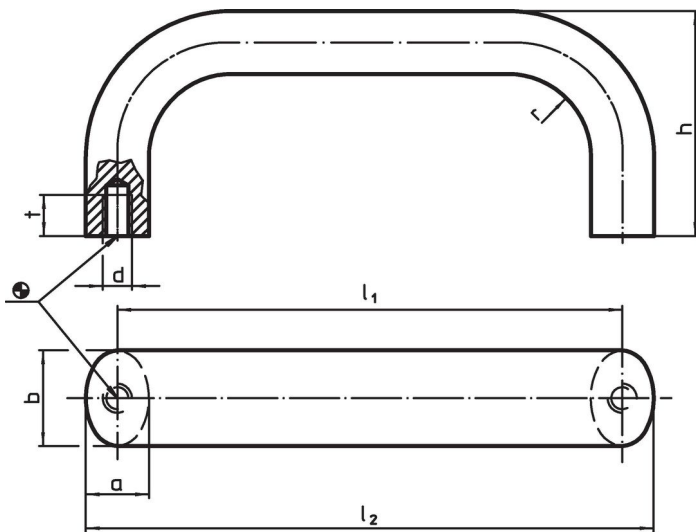

Materiaal

Greep

- aluminium, geplastificeerd, gelijk RAL 9005 zwart

Montage

Montage van de achterzijde.

Tekening

Bestelinformatie

b	l ₁ ±0,25	l ₂	Afmetingen					[g]	Artikelnr.
			a	d	h	r	t		
[mm]									
aluminium, zwart , aluminium Al									
26	125	142	17	M8	55	17	12	178	24300.0346