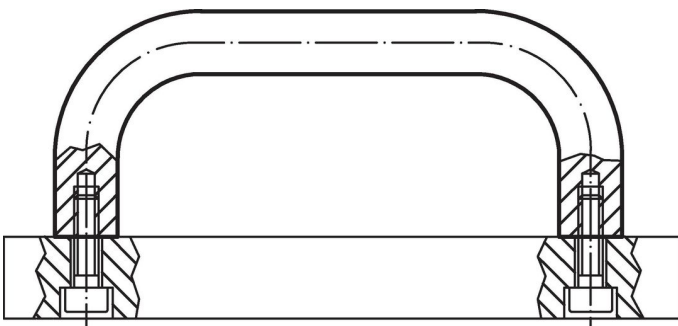

Toepassingsvoorbeeld