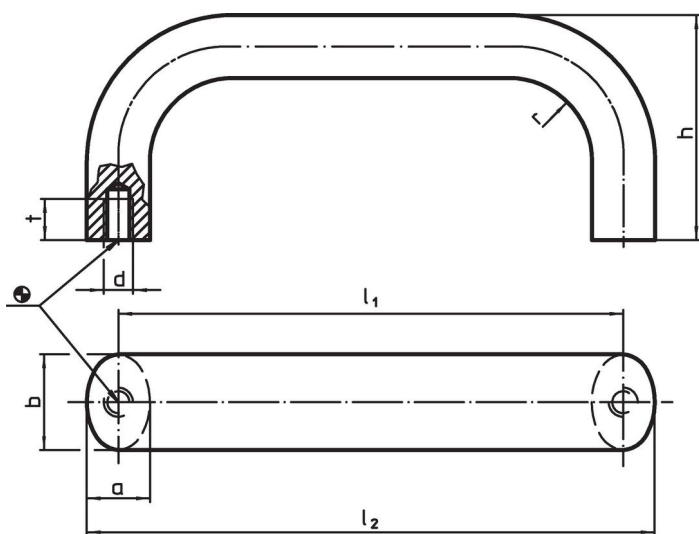

Materiaal

Greep

- aluminium, geplastificeerd, gelijk RAL 9005 zwart

Montage

Montage van de achterzijde.

Tekening

Bestelinformatie

b	l ₁ ±0,25	l ₂	Afmetingen					[g]	Artikelnr.
			a	d	h	r	t		
[mm]									
aluminium, zwart, aluminium Al									
26	120	137	17	M8	55	17	12	160	24300.0344