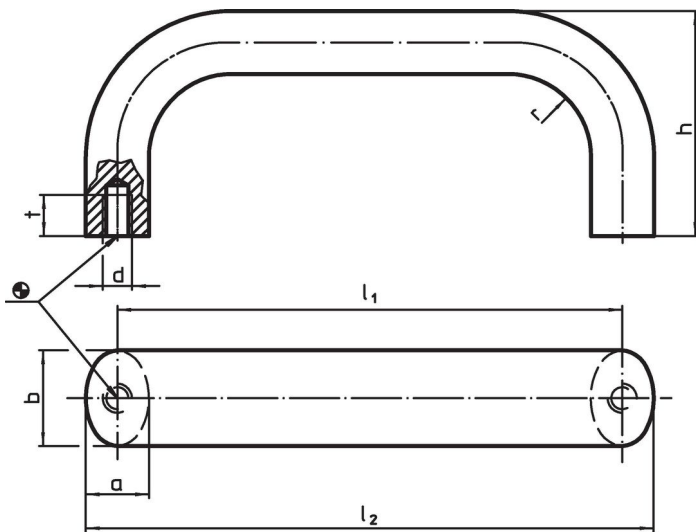

### Bestelinformatie

b	l <sub>1</sub> ±0,25	l <sub>2</sub>	Afmetingen					[g]	Artikelnr.
			a	d	h	r	t		
[mm]									
aluminium, zwart , aluminium Al									
26	117	134	17	M8	55	17	12	166	24300.0342