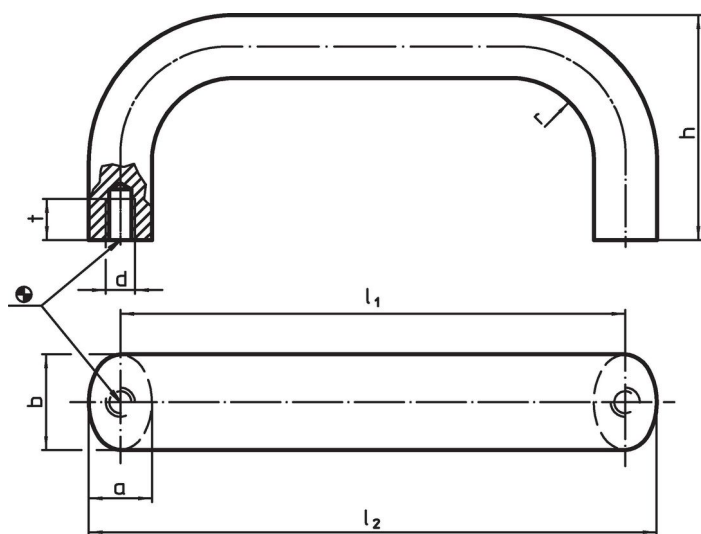

### Bestelinformatie

b	l <sub>1</sub> ±0,25	l <sub>2</sub>	Afmetingen					[g]	Artikelnr.	
			a	d	h	r	t			
[mm]										
aluminium, zwart , aluminium Al										
26	112	129	17	M8	55	17	12	167	24300.0340	