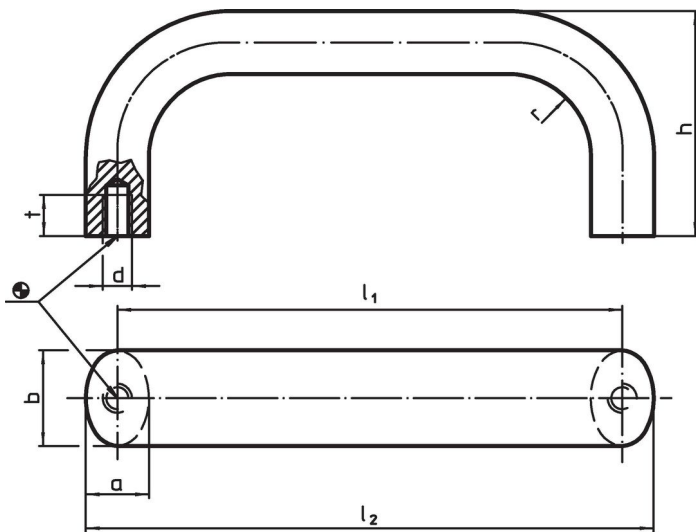

Materiaal

Greep

- aluminium, geplastificeerd, gelijk RAL 9005 zwart

Montage

Montage van de achterzijde.

Tekening

Bestelinformatie

b	l ₁ ±0,25	l ₂	Afmetingen					[g]	Artikelnr.
			a	d	h	r	t		
[mm]									
aluminium, zwart , aluminium Al									
20	235	248	13	M6	51	13	10	180	24300.0336