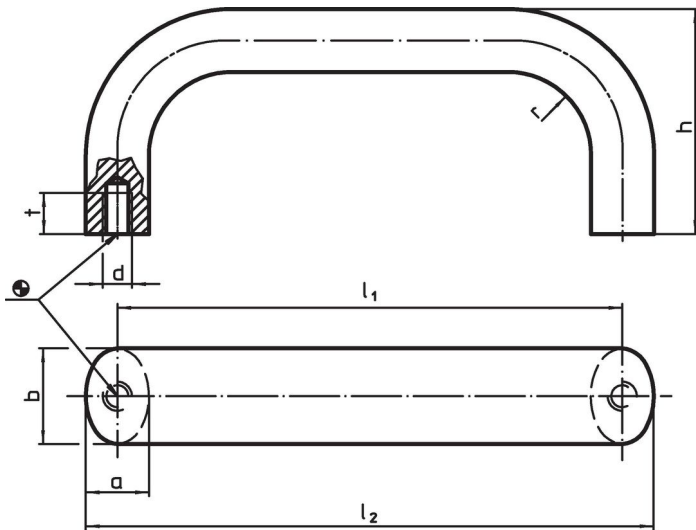

### Bestelinformatie

b	l <sub>1</sub> ±0,25	l <sub>2</sub>	Afmetingen					[g]	Artikelnr.
			a	d	h	r	t		
[mm]									
aluminium, zwart , aluminium Al									
20	200	213	13	M6	51	13	10	150	24300.0334