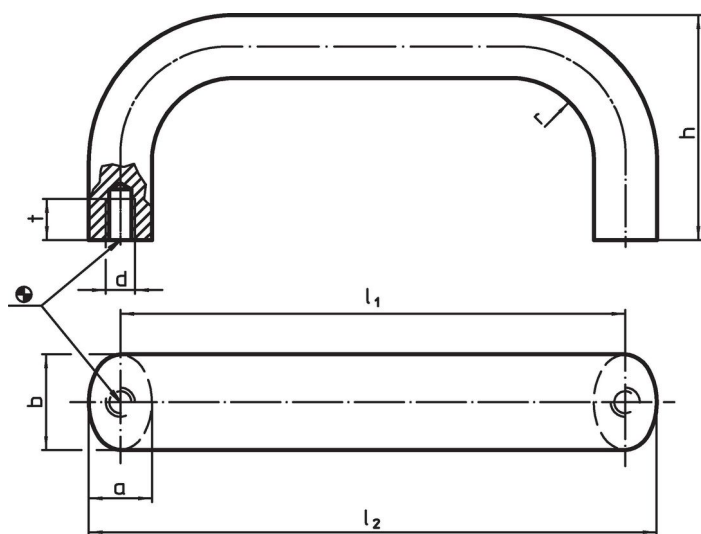

### Bestelinformatie

b	l <sub>1</sub> ±0,25	l <sub>2</sub>	Afmetingen					[g]	Artikelnr.
			a	d	h	r	t		
[mm]									
aluminium, zwart , aluminium Al									
20	180	193	13	M6	51	13	10	128	24300.0332