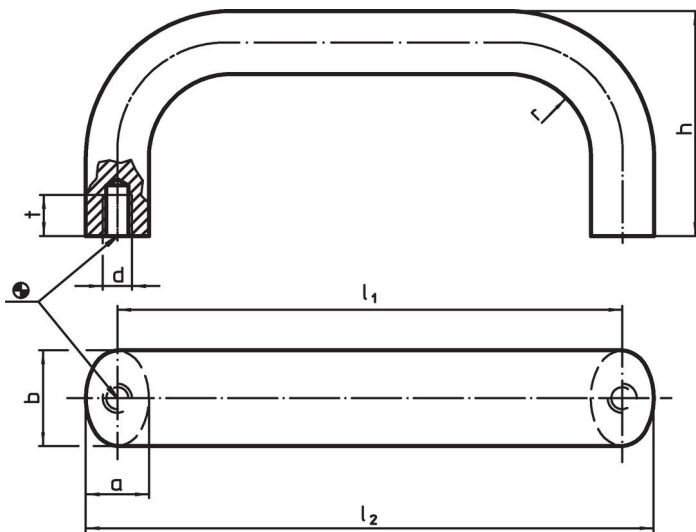

Materiaal

Greep

- aluminium, geplastificeerd, gelijk RAL 9005 zwart

Montage

Montage van de achterzijde.

Tekening

Bestelinformatie

b	l ₁ ±0,25	l ₂	Afmetingen					[g]	Artikelnr.	
			a	d	h	r	t			
[mm]										
aluminium, zwart , aluminium Al										
20	160	173	13	M6	51	13	10	126	24300.0330	