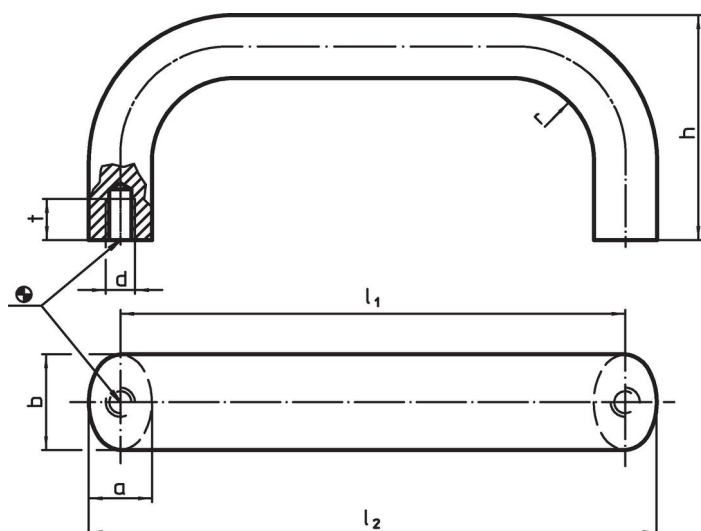

Materiaal

Greep

- aluminium, geplastificeerd, gelijk RAL 9005 zwart

Montage

Montage van de achterzijde.

Tekening

Bestelinformatie

b	l ₁ ±0,25	l ₂	Afmetingen					[g]	Artikelnr.
			a	d	h	r	t		
[mm]									
aluminium, zwart , aluminium Al									
20	120	133	13	M6	49	13	10	104	24300.0314