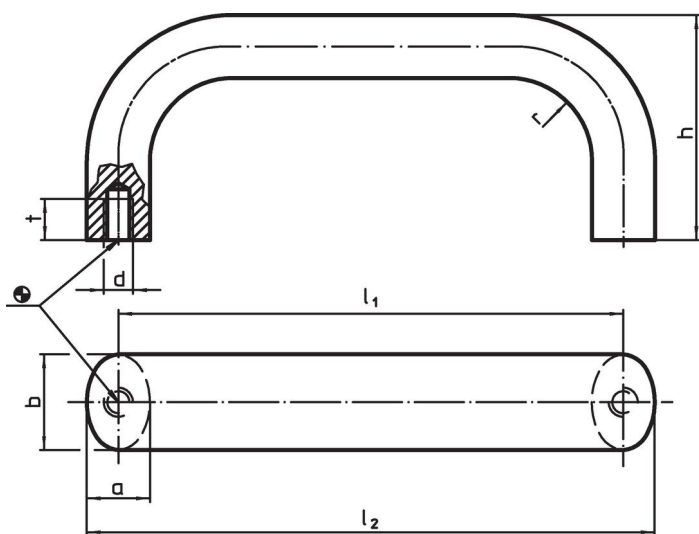

### Bestelinformatie

b	l <sub>1</sub> ±0,25	l <sub>2</sub>	Afmetingen					[g]	Artikelnr.
			a	d	h	r	t		
[mm]									
aluminium, zwart , aluminium Al									
20	100	113	13	M6	49	13	10	100	24300.0300