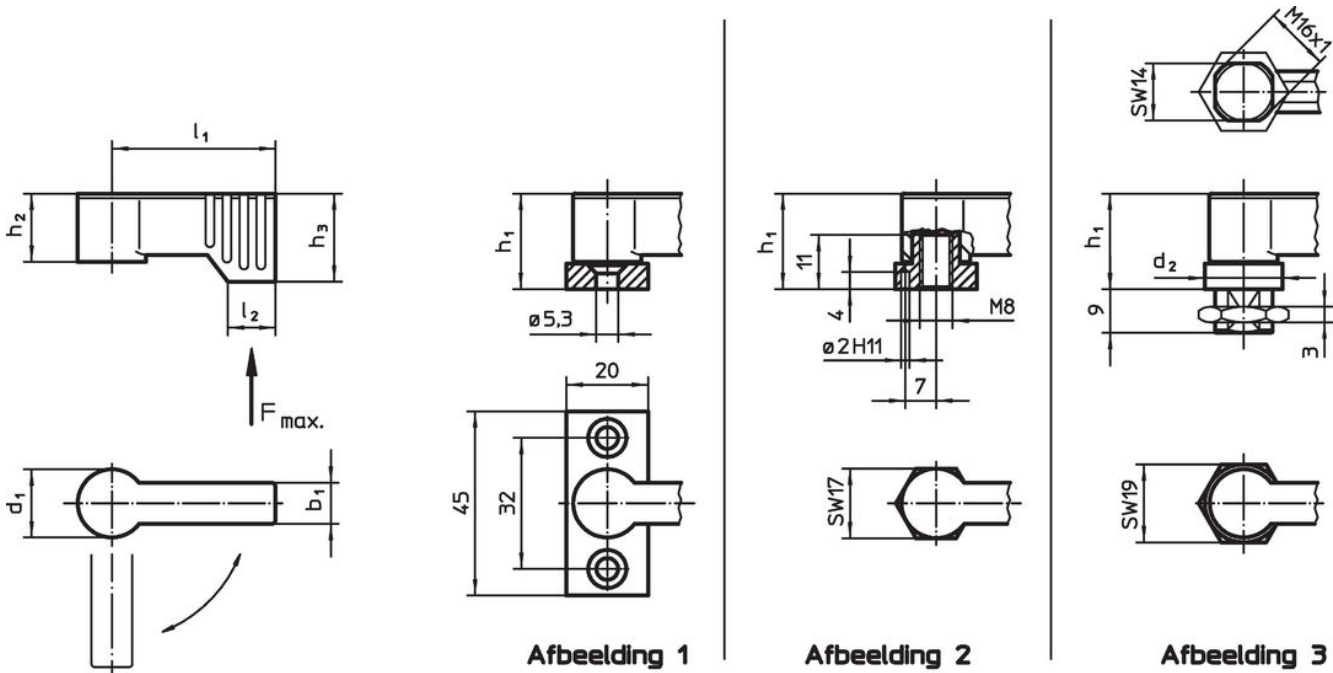

Draaigrendels • vleugelgreep enkelzijdig

24101.0264

Productbeschrijving

Voor het vergrendelen van deuren, laden, maar ook te gebruiken als transporthulp etc. De verdraaiing is 4 x 90° vergrendelbaar.

Materiaal

Hefboom

- Zamak, geplastificeerd, zilver gelijk RAL 9006, matte structuur

Binnendelen

- Staal
- kunststof

Tekening

Bestelinformatie

d ₁	l ₁	b ₁	d ₂	Afmetingen				l ₂	Belastbaarheid F max. [N]	[g]	Artikelnr.
				h ₁ ~ [mm]	h ₂ ~	h ₃ min.					
met buitendraad – Afbeelding 3, zilver											
17	55	10	19	22	16,5	21,5	11	450	76	24101.0264	