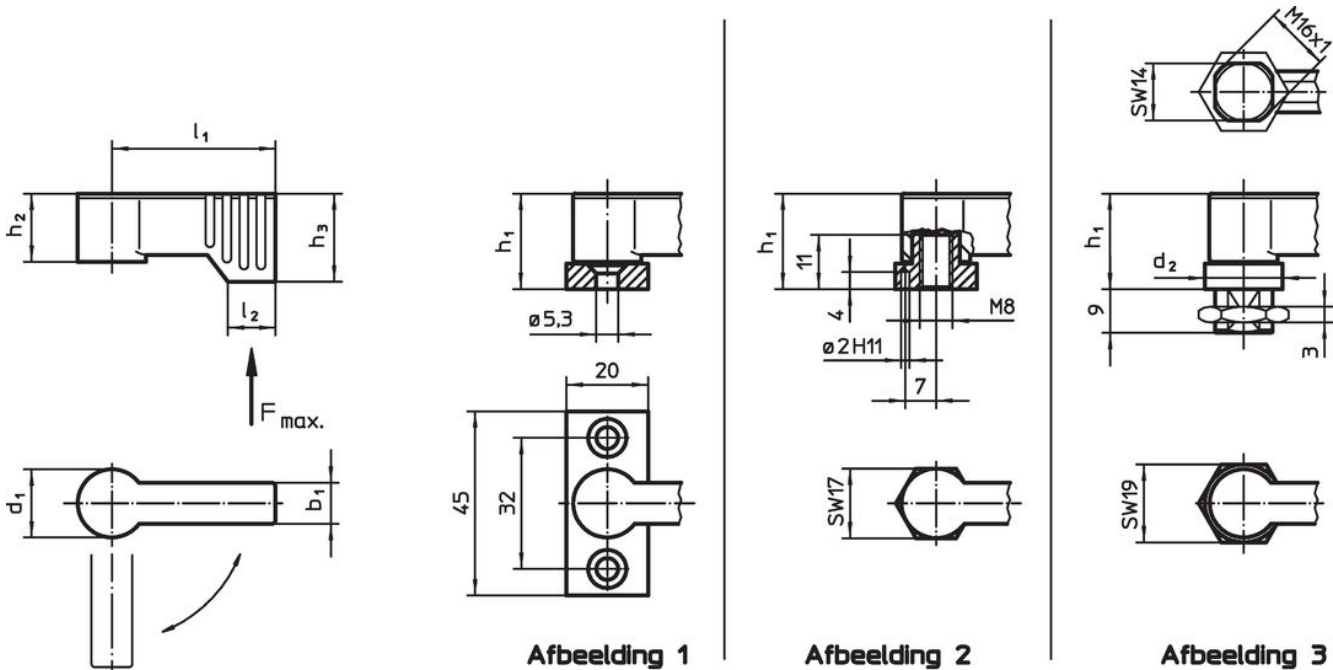

Draaigrendels • vleugelgreep enkelzijdig

24101.0264

Productbeschrijving

Voor het vergrendelen van deuren, laden, maar ook te gebruiken als transporthulp etc. De verdraaiing is 4 x 90° vergrendelbaar.

Materiaal

Hefboom

- Zamak, geplastificeerd, zilver gelijk RAL 9006, matte structuur

Binnendelen

- Staal
- kunststof

Tekening

Bestelinformatie

d ₁	l ₁	b ₁	d ₂	Afmetingen				l ₂	Belastbaarheid F max. [N]	[g]	Artikelnr.
				h ₁ ~ [mm]	h ₂ ~	h ₃ min.					
met buitendraad – Afbeelding 3, zilver											
17	55	10	19	22	16,5	21,5	11	450	76	24101.0264	