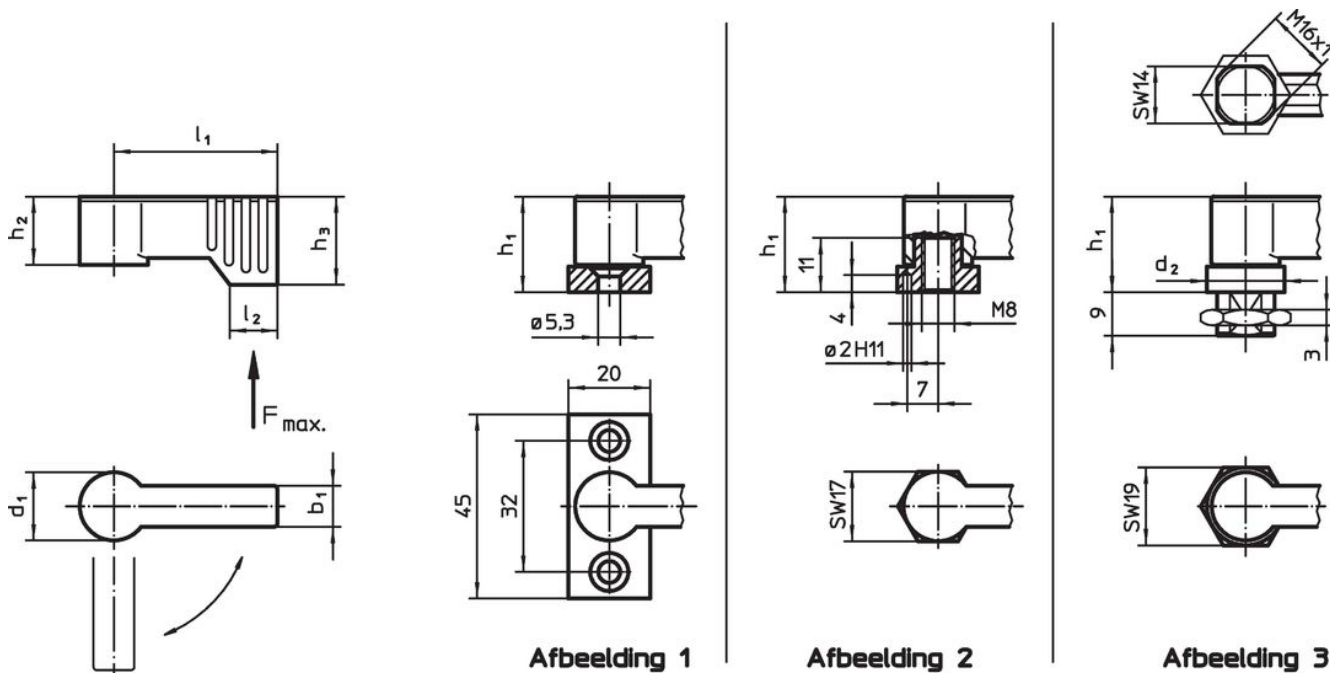

Draaigrendels • vleugelgreep enkelzijdig

24101.0263

Productbeschrijving

Voor het vergrendelen van deuren, laden, maar ook te gebruiken als transporthulp etc. De verdraaiing is 4 x 90° vergrendelbaar.

Materiaal

Hefboom

- Zamak, geplastificeerd, zwart gelijk RAL 9005, matte structuur

Binnendelen

- Staal
- kunststof

Tekening

Bestelinformatie

d ₁	l ₁	b ₁	d ₂	Afmetingen				l ₂	Belastbaarheid F max. [N]	[g]	Artikelnr.
				h ₁	h ₂	h ₃ min.	[mm]				
met buitendraad – Afbeelding 3, zwart											
17	55	10	19	22	16,5	21,5	11	450	76	24101.0263	