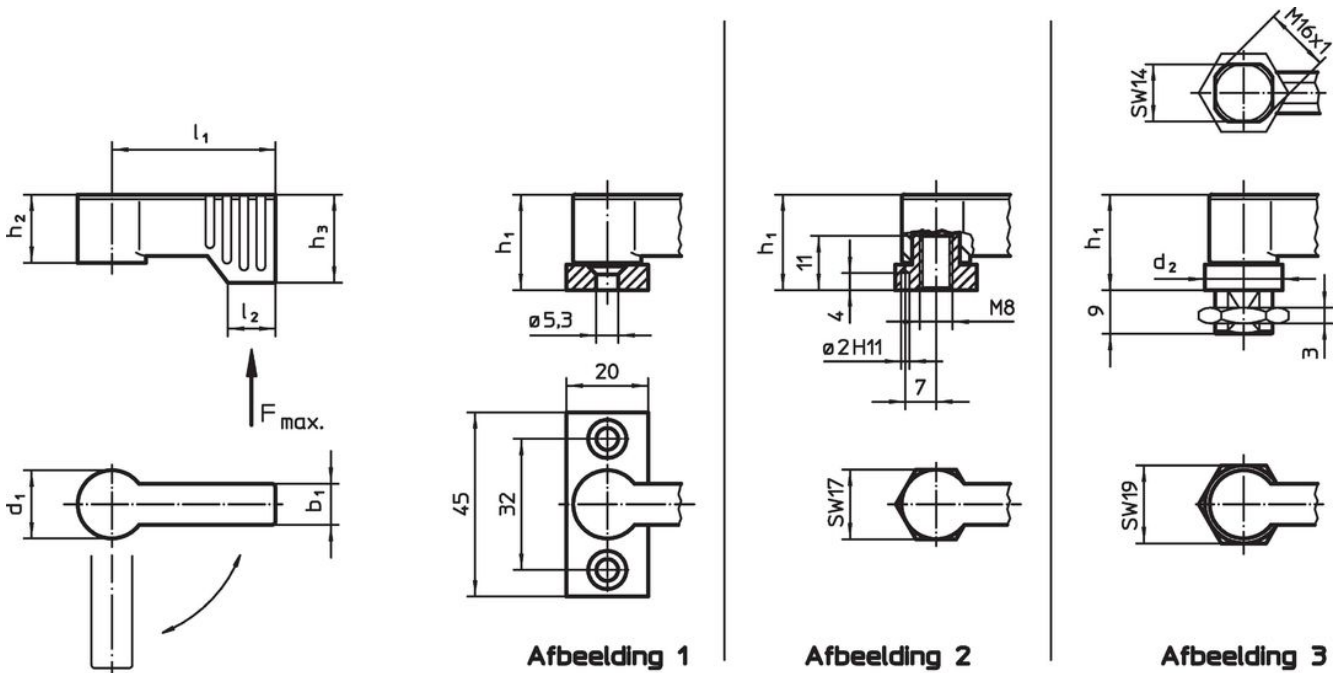

Draaigrendels • vleugelgreep enkelzijdig

24101.0262

Productbeschrijving

Voor het vergrendelen van deuren, laden, maar ook te gebruiken als transporthulp etc. De verdraaiing is 4 x 90° vergrendelbaar.

Materiaal

Hefboom

- Zamak, geplastificeerd, zwart gelijk RAL 9005, matte structuur

Binnendelen

- Staal
- kunststof

Tekening

Bestelinformatie

d ₁	l ₁	b ₁	d ₂	Afmetingen				l ₂	Belastbaarheid		Artikelnr.
				h ₁	h ₂	h ₃	F		F	[g]	
met buitendraad – Afbeelding 3, zwart											
17	40	10	19	22	16,5	21,5	11	450	69	24101.0262	