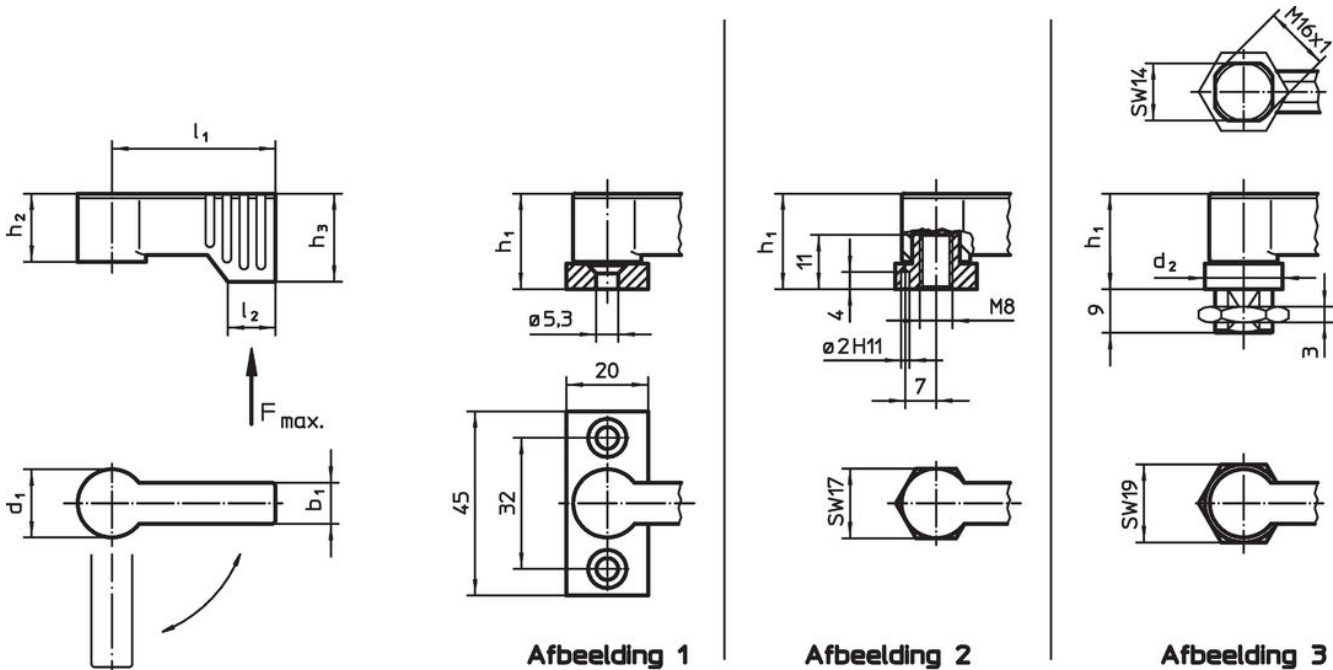

Draaigrendels • vleugelgreep enkelzijdig

24101.0261

Productbeschrijving

Voor het vergrendelen van deuren, laden, maar ook te gebruiken als transporthulp etc. De verdraaiing is 4 x 90° vergrendelbaar.

Materiaal

Hefboom

- Zamak, geplastificeerd, zilver gelijk RAL 9006, matte structuur

Binnendelen

- Staal
- kunststof

Tekening

Bestelinformatie

d ₁	l ₁	b ₁	d ₂	Afmetingen				l ₂	Belastbaarheid F max. [N]	[g]	Artikelnr.
				h ₁ ~ [mm]	h ₂ ~	h ₃ min.					
met buitendraad – Afbeelding 3, zilver											
17	40	10	19	22	16,5	21,5	11	450	69	24101.0261	