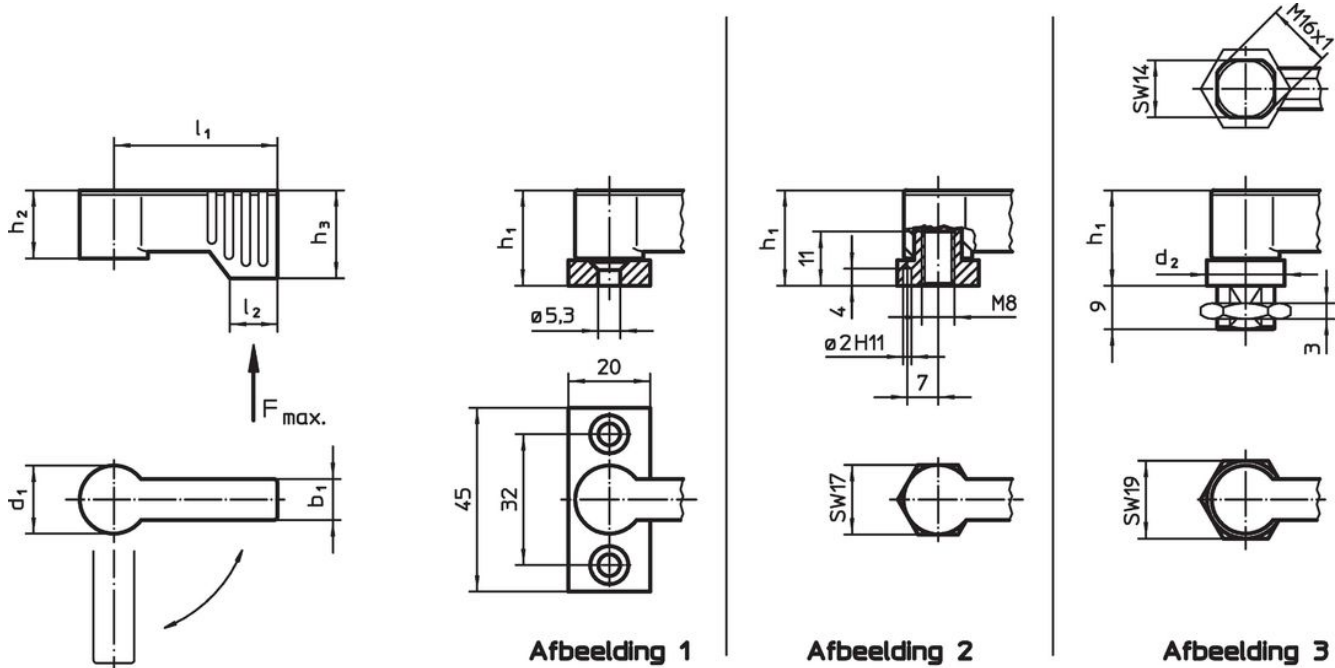

Tekening

Bestelinformatie

d₁	l₁	b₁	Afmetingen				l₂	Belastbaarheid F max. [N]	[g]	Artikelnr.
			h₁ ~ [mm]	h₂ ~	h₃ min.					
met draadbus – Afbeelding 2, zilver										
17	55	10	22	16,5	21,5	11	450	65	24101.0234