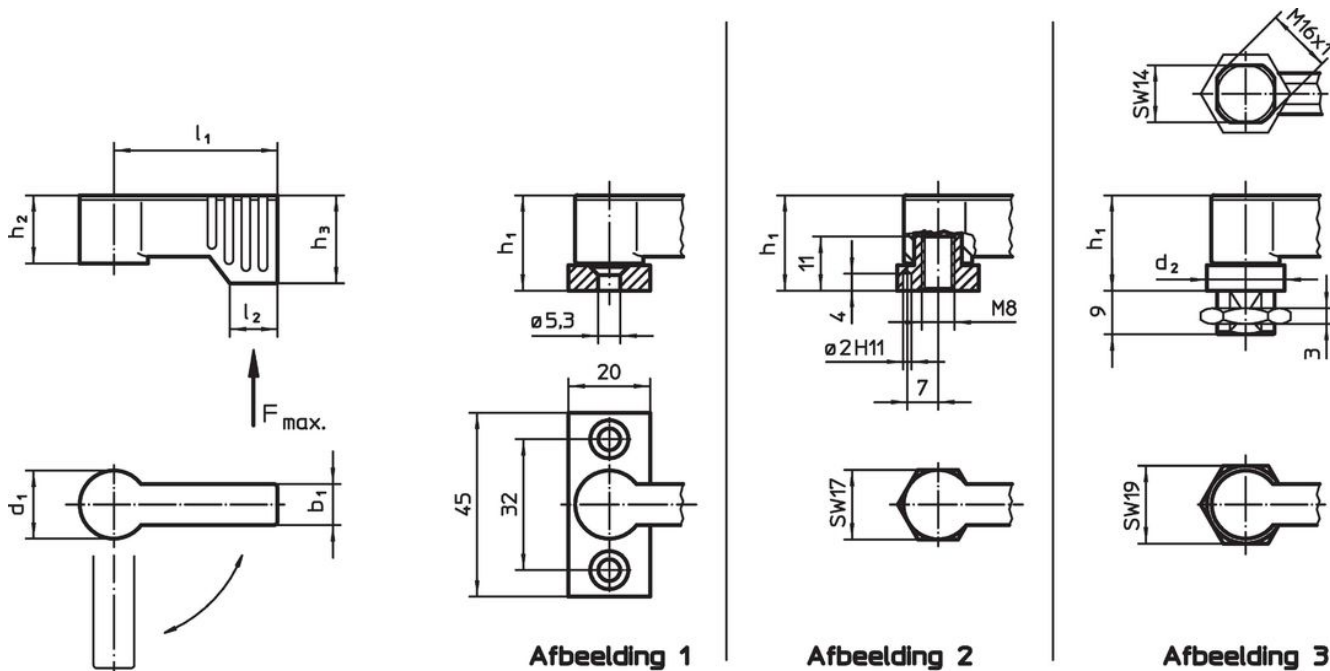

Draaigrendels • vleugelgreep enkelzijdig

24101.0233

Productbeschrijving

Voor het vergrendelen van deuren, laden, maar ook te gebruiken als transporthulp etc. De verdraaiing is 4 x 90° vergrendelbaar.

Materiaal

Hefboom

- Zamak, geplastificeerd, zwart gelijk RAL 9005, matte structuur

Binnendelen

- Staal
- kunststof

Tekening

Bestelinformatie

d ₁	l ₁	b ₁	Afmetingen				l ₂	Belastbaarheid F max. [N]	[g]	Artikelnr.
			h ₁ ~ [mm]	h ₂ ~ [mm]	h ₃ min. [mm]					
met draadbus – Afbeelding 2, zwart										
17	55	10	22	16,5	21,5	11	450	65	24101.0233	