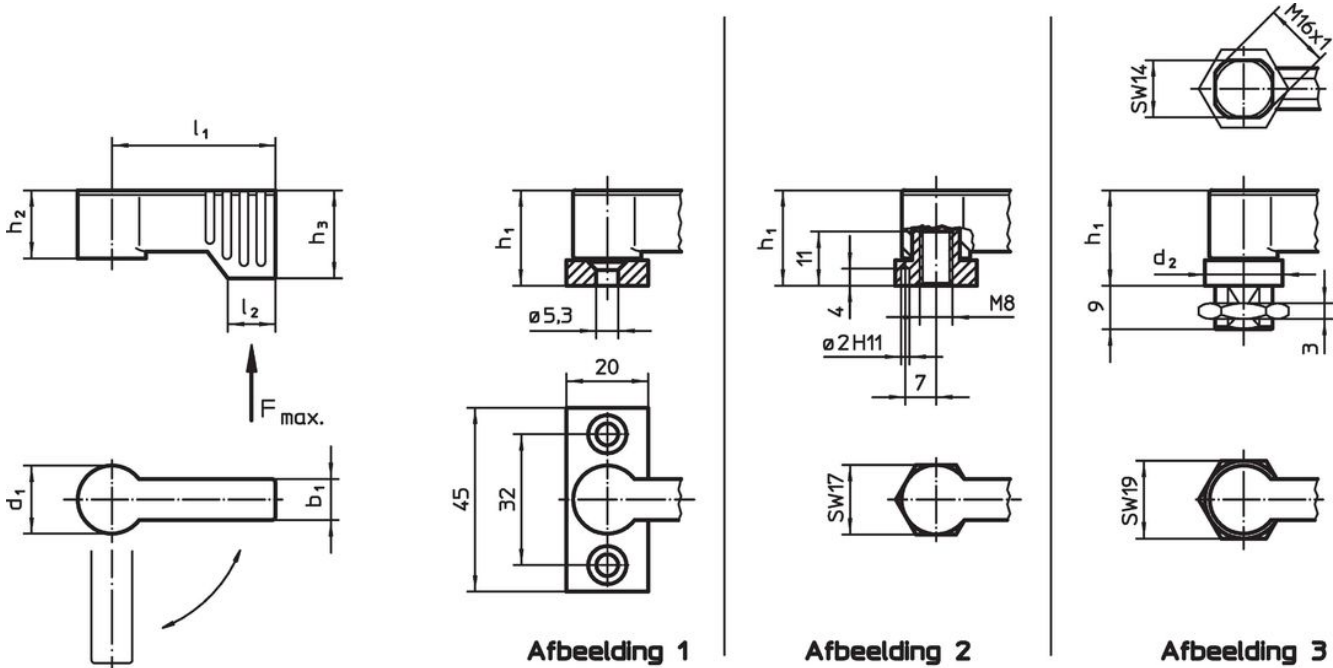

Draaigrendels • vleugelgreep enkelzijdig

24101.0232

Productbeschrijving

Voor het vergrendelen van deuren, laden, maar ook te gebruiken als transporthulp etc. De verdraaiing is 4 x 90° vergrendelbaar.

Materiaal

Hefboom

- Zamak, geplastificeerd, zwart gelijk RAL 9005, matte structuur

Binnendelen

- Staal
- kunststof

Tekening

Bestelinformatie

| d ₁ | l ₁ | b ₁ | Afmetingen | | | | l ₂ | Belastbaarheid F max. [N] | [g] | Artikelnr. |
|------------------------------------|----------------|----------------|-----------------------------|---------------------|------------------------|----|----------------|------------------------------------|------------|------------|
| | | | h ₁ ~ [mm] | h ₂ ~ | h ₃ min. | | | | | |
| met draadbus – Afbeelding 2, zwart | | | | | | | | | | |
| 17 | 40 | 10 | 22 | 16,5 | 21,5 | 11 | 450 | 57 | 24101.0232 | |