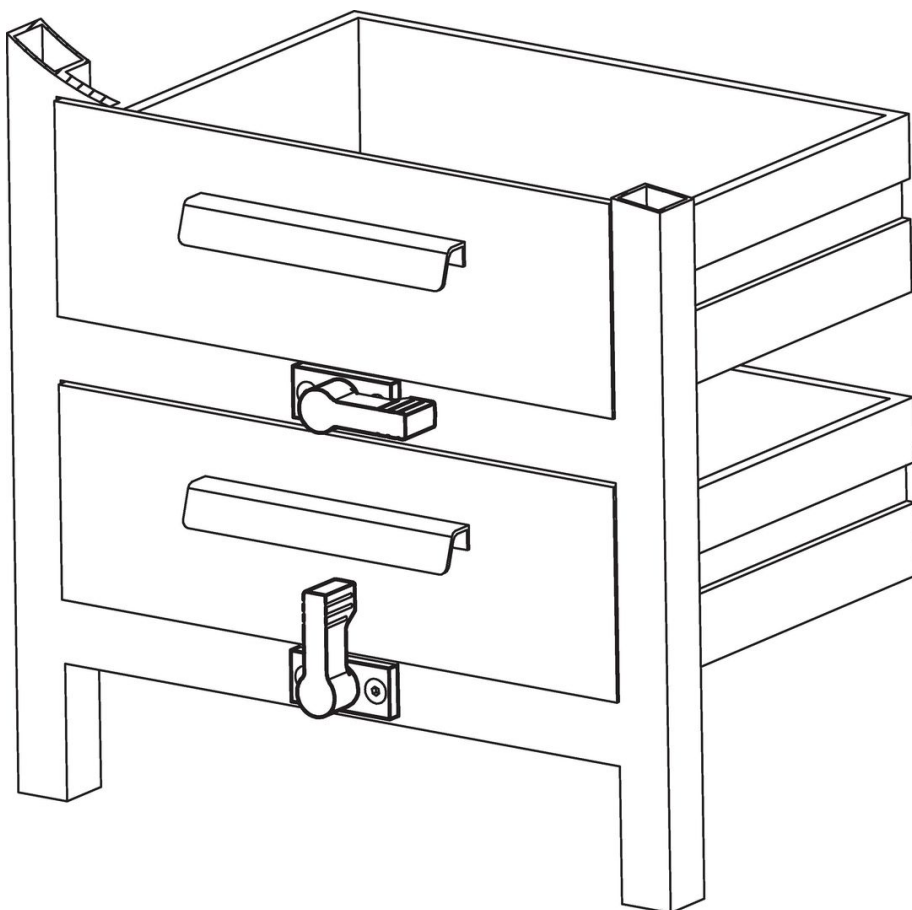

Toepassingsvoorbeeld

Voldoet

Conform RoHS

Voldoet aan Richtlijn 2011/65/EU en richtlijn 2015/863

Bevat geen SVHC stoffen

Bevat geen SVHC-stoffen met meer dan 0,1% w/w - SVHC-lijst per 23.01.2024.

Bevat geen propositie 65 stoffen

Geen propositie 65 stoffen inbegrepen
<https://www.P65Warnings.ca.gov/>

Vrij van conflictmineralen

Dit product bevat geen stoffen die worden aangeduid als "conflictmineralen" zoals tantaal, tin, goud of wolfram uit de Democratische Republiek Congo of aangrenzende landen."