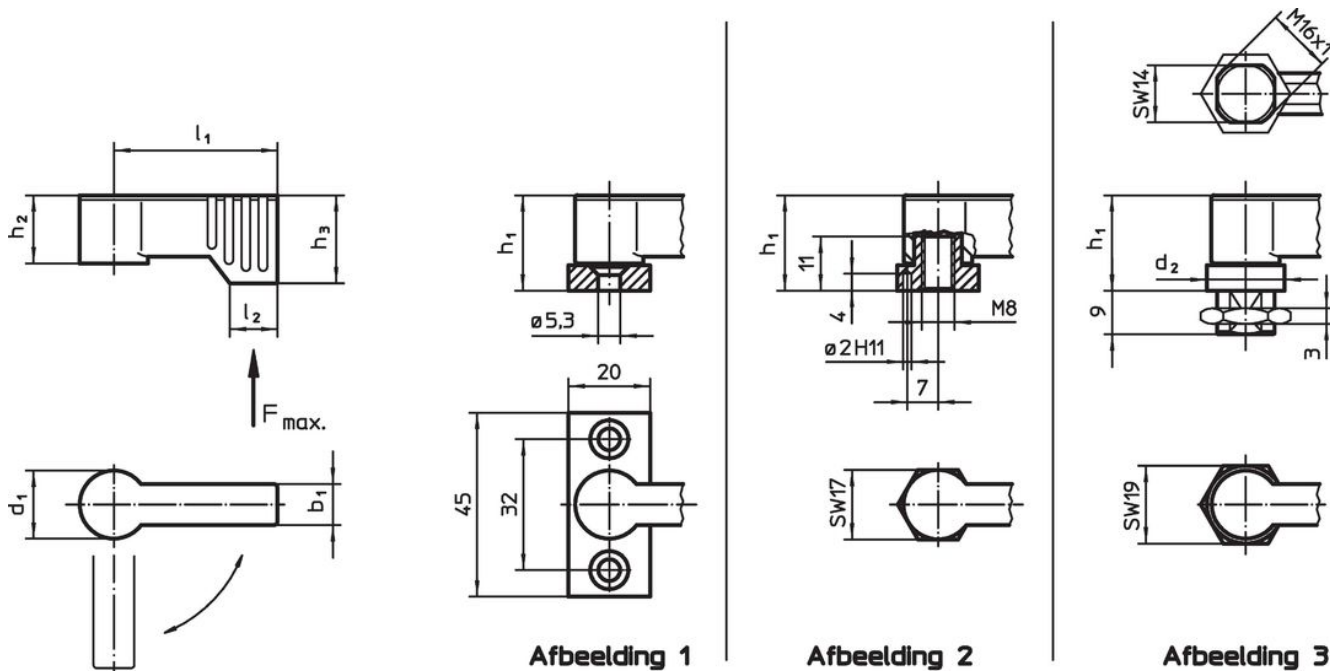

Draaigrendels • vleugelgreep enkelzijdig

24101.0231

Productbeschrijving

Voor het vergrendelen van deuren, laden, maar ook te gebruiken als transporthulp etc. De verdraaiing is 4 x 90° vergrendelbaar.

Materiaal

Hefboom

- Zamak, geplastificeerd, zilver gelijk RAL 9006, matte structuur

Binnendelen

- Staal
- kunststof

Tekening

Bestelinformatie

d ₁	l ₁	b ₁	Afmetingen				l ₂	Belastbaarheid F max. [N]	[g]	Artikelnr.
			h ₁ ~ [mm]	h ₂ ~	h ₃ min.					
met draadbus – Afbeelding 2, zilver										
17	40	10	22	16,5	21,5	11	450	57	24101.0231	