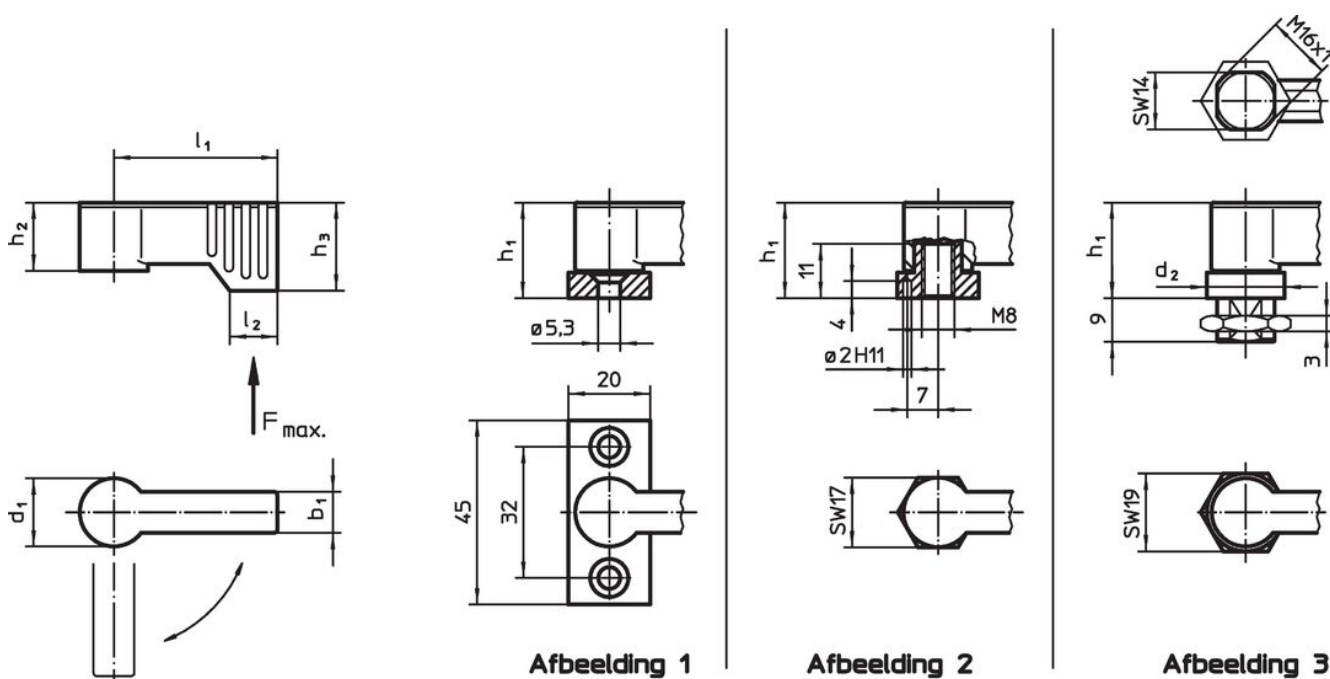

Tekening

Bestelinformatie

d₁	l₁	b₁	Afmetingen				l₂	Belastbaarheid		[g]	Artikelnr.
			h₁	h₂	h₃	F max.		F min.			
met bevestigingsflens – Afbeelding 1, zwart											
17	55	10	22	16,5	21,5	11		450		83	24101.0203