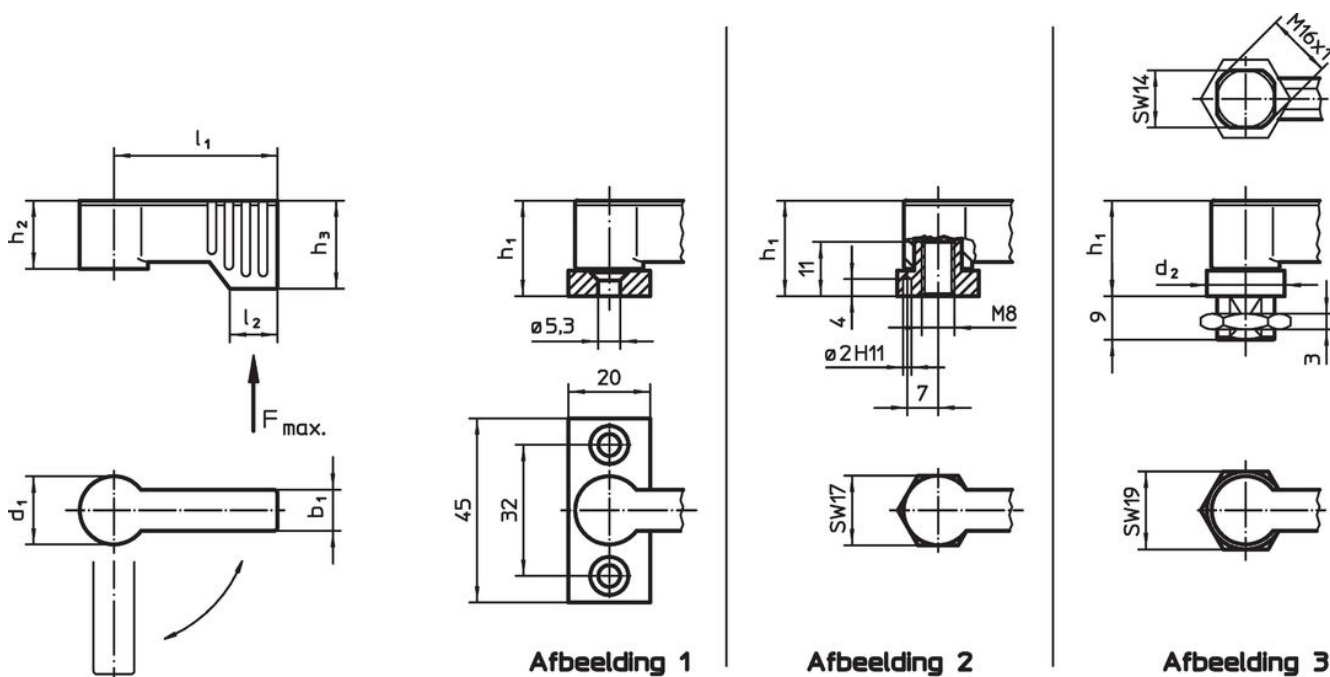

### Bestelinformatie

d <sub>1</sub>	l <sub>1</sub>	b <sub>1</sub>	Afmetingen				l <sub>2</sub>	Belastbaarheid		Artikelnr.
			h <sub>1</sub>	h <sub>2</sub>	h <sub>3</sub>	F		[g]		
			[mm]				max.			
							[N]			
met bevestigingsflens – Afbeelding 1, zwart										
17	55	10	22	16,5	21,5	11	450	83	24101.0203	