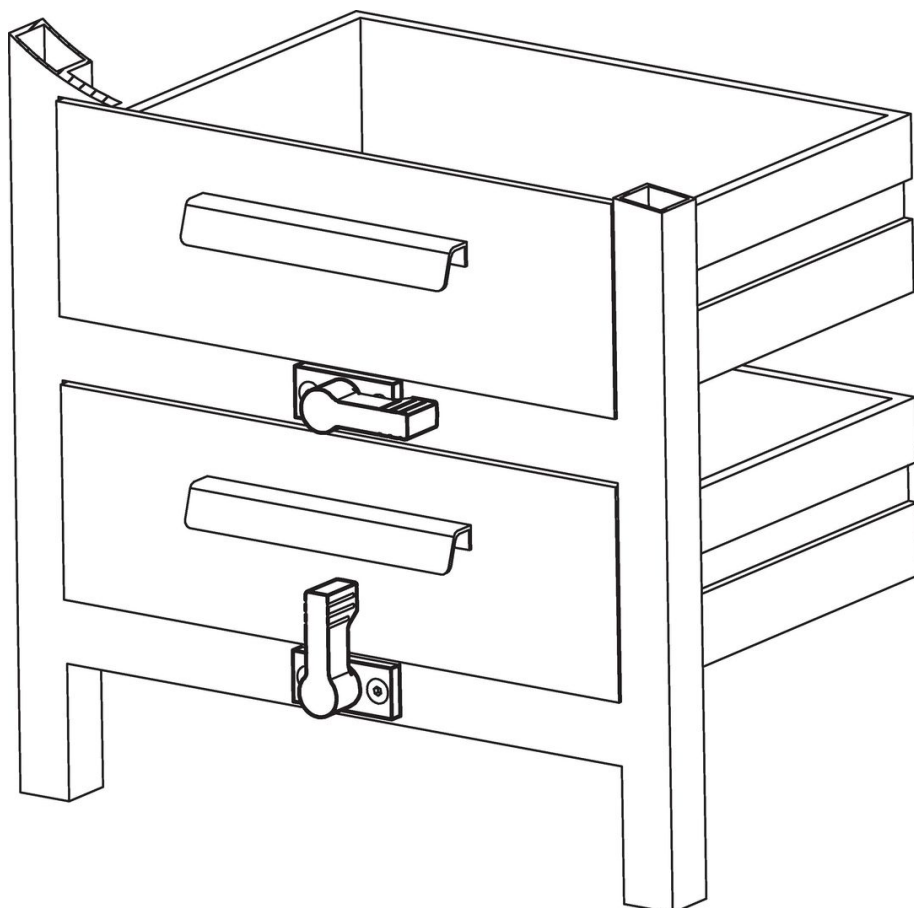

Draaigrendels • vleugelgreep enkelzijdig

24101.0203

Productbeschrijving

Voor het vergrendelen van deuren, laden, maar ook te gebruiken als transporthulp etc. De verdraaiing is 4 x 90° vergrendelbaar.

Materiaal

Flensdeel

- Zamak, geplastificeerd, zwart

Hefboom

- Zamak, geplastificeerd, zwart gelijk RAL 9005, matte structuur

Binnendelen

- Gegoten zink

Tekening

Bestelinformatie

d ₁	l ₁	b ₁	Afmetingen				l ₂	Belastbaarheid		[g]	Artikelnr.
			h ₁	h ₂	h ₃	F max.		F min.			
met bevestigingsflens – Afbeelding 1, zwart											
17	55	10	22	16,5	21,5	11		450		83	24101.0203

Toepassingsvoorbeeld