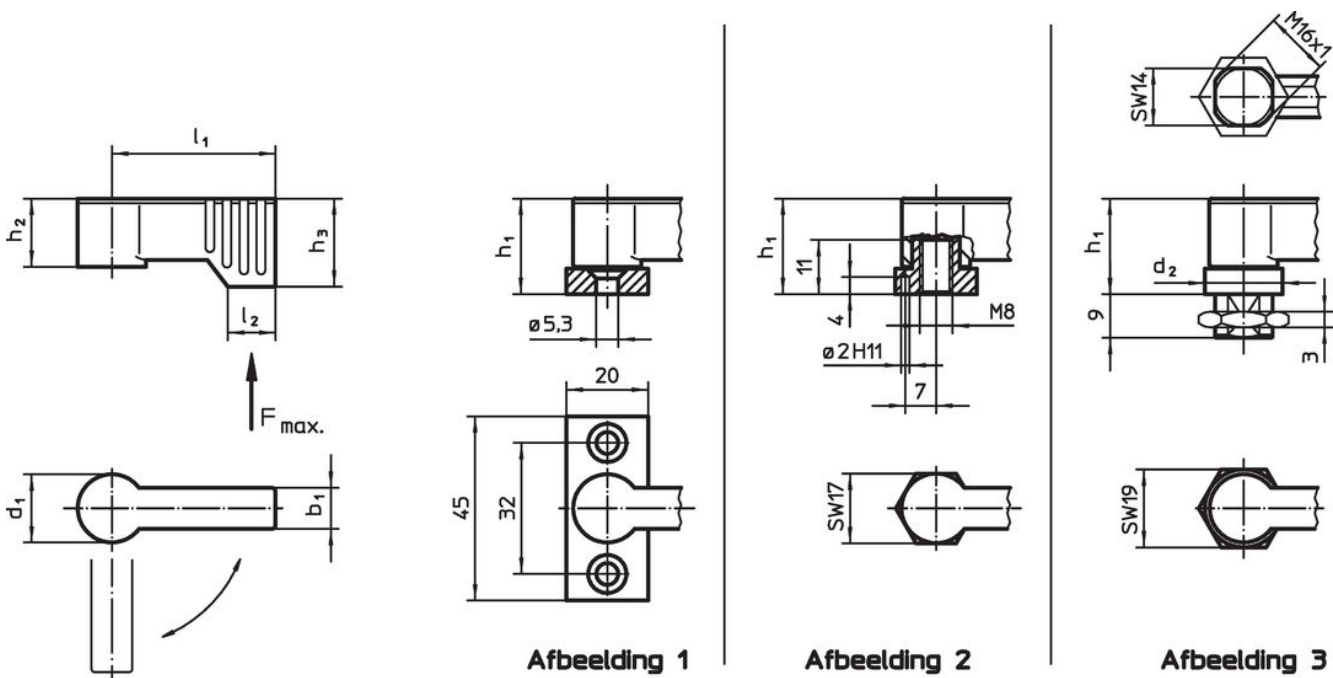

Tekening

Bestelinformatie

Afmetingen							Belastbaarheid		Artikelnr.
d₁	l₁	b₁	h₁ ~	h₂ ~	h₃ min.	l₂	F max.	[g]	
[mm]							[N]		
met bevestigingsflens – Afbeelding 1, zwart									
17	40	10	22	16,5	21,5	11	450	75	24101.0202