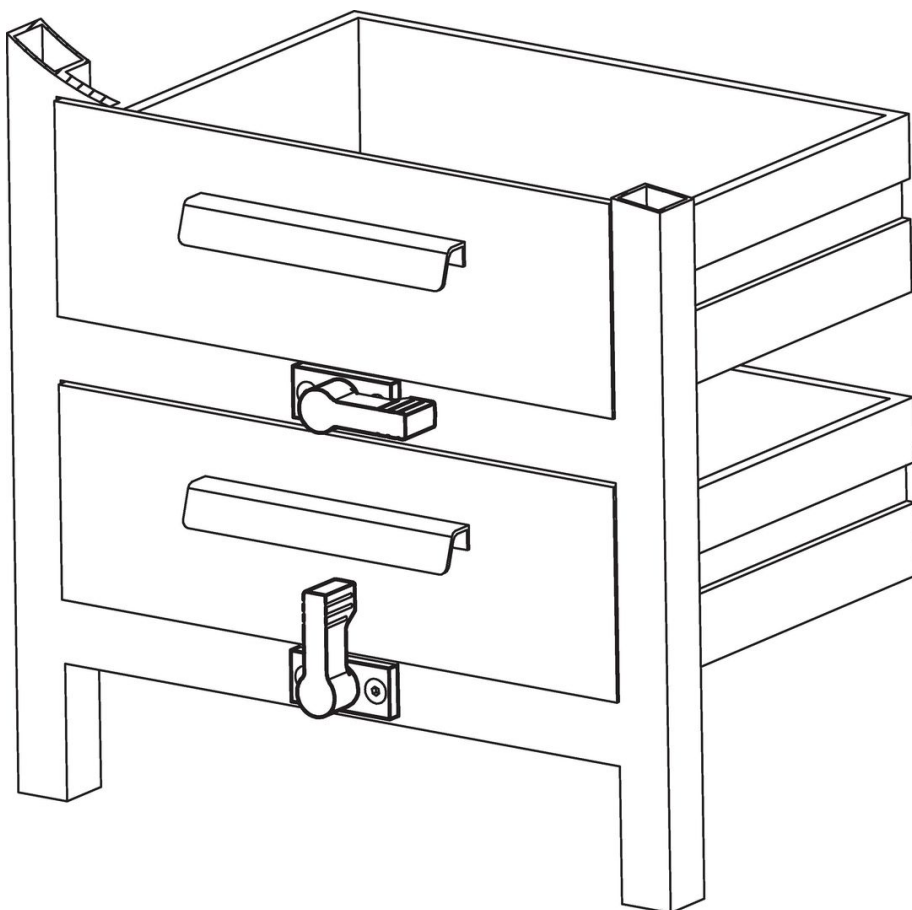

Toepassingsvoorbeeld

Voldoet

Conform RoHS

Voldoet aan Richtlijn 2011/65/EU en richtlijn 2015/863

Bevat geen SVHC stoffen

Bevat geen SVHC-stoffen met meer dan 0,1% w/w - SVHC-lijst per 27.06.2024.

Bevat geen propositie 65 stoffen

Geen propositie 65 stoffen inbegrepen
<https://www.P65Warnings.ca.gov/>

Vrij van conflictmineralen

Dit product bevat geen stoffen die worden aangeduid als "conflictmineralen" zoals tantaal, tin, goud of wolfram uit de Democratische Republiek Congo of aangrenzende landen."