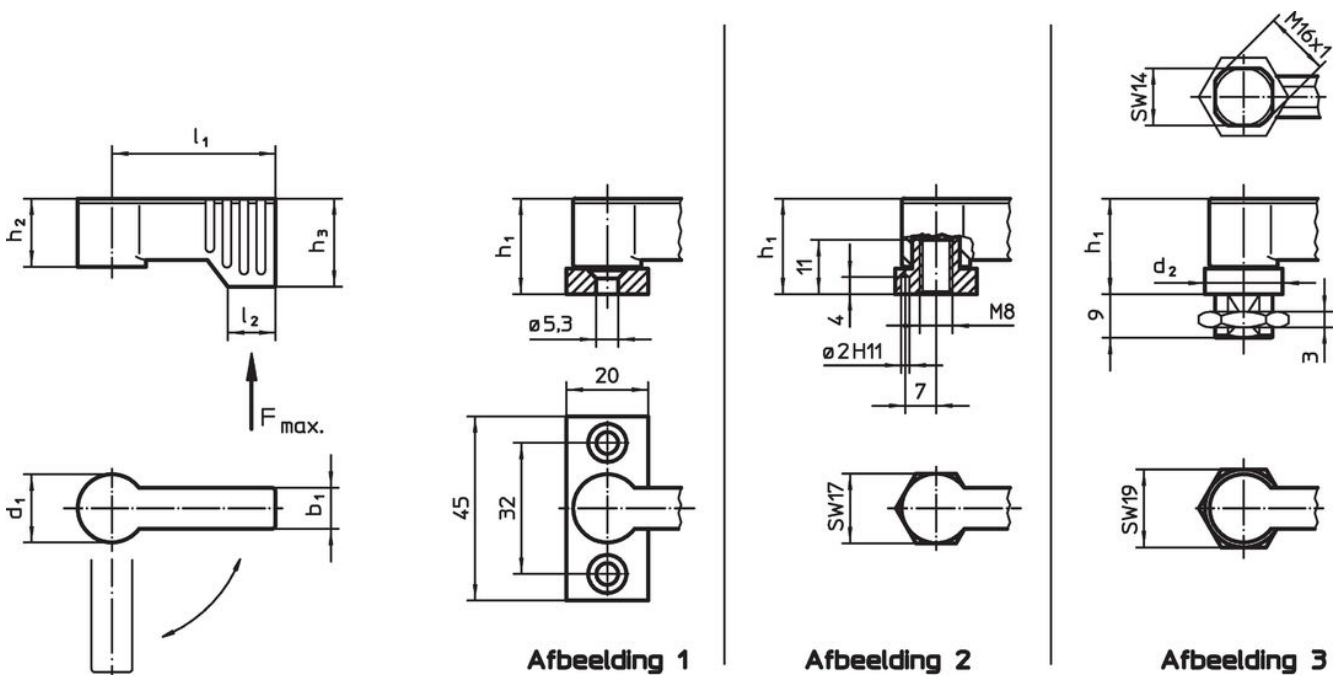

Tekening

Bestelinformatie

d₁	l₁	b₁	Afmetingen				l₂	Belastbaarheid		[g]	Artikelnr.
			h₁ ~	h₂ ~	h₃ min.	F max.		[N]			
met bevestigingsflens – Afbeelding 1, zwart											
17	40	10	22	16,5	21,5	11	450		75	24101.0202