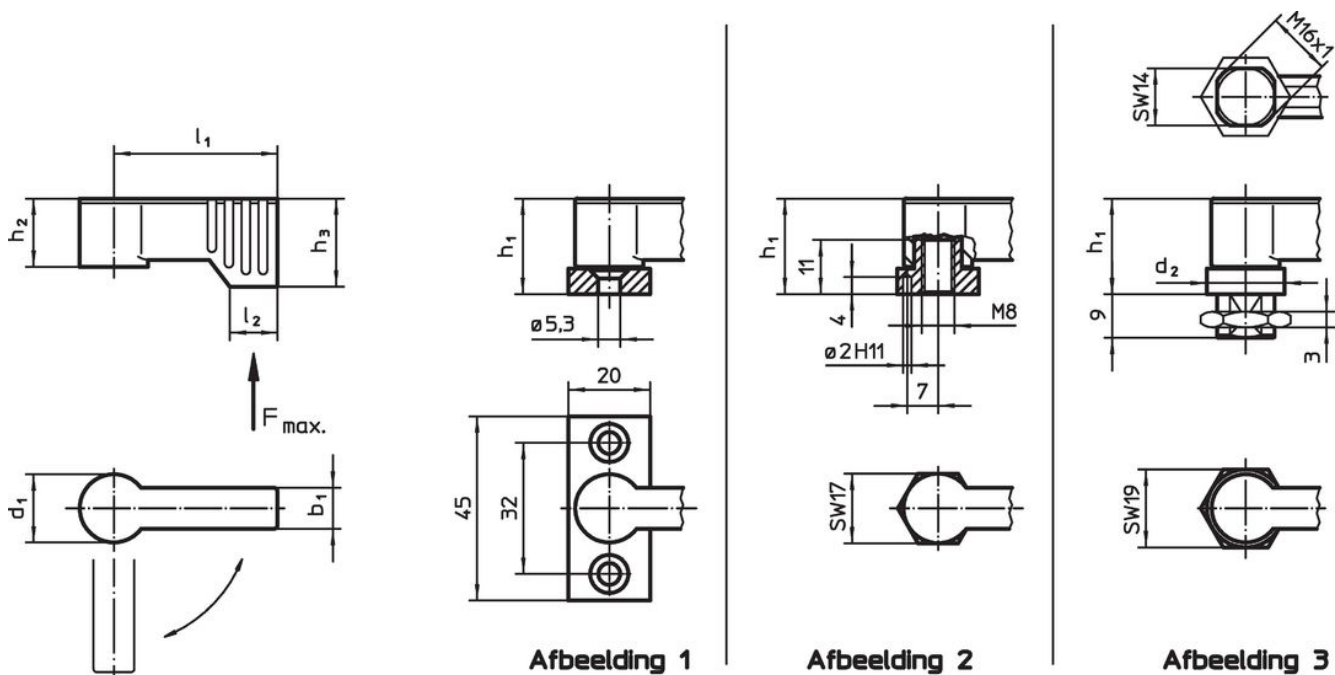

Tekening

Bestelinformatie

Afmetingen							Belastbaarheid		Artikelnr.
d₁	l₁	b₁	h₁ ~	h₂ ~	h₃ min.	l₂	F max.	[g]	
met bevestigingsflens – Afbeelding 1, zilver									
17	40	10	22	16,5	21,5	11	450	75	24101.0201