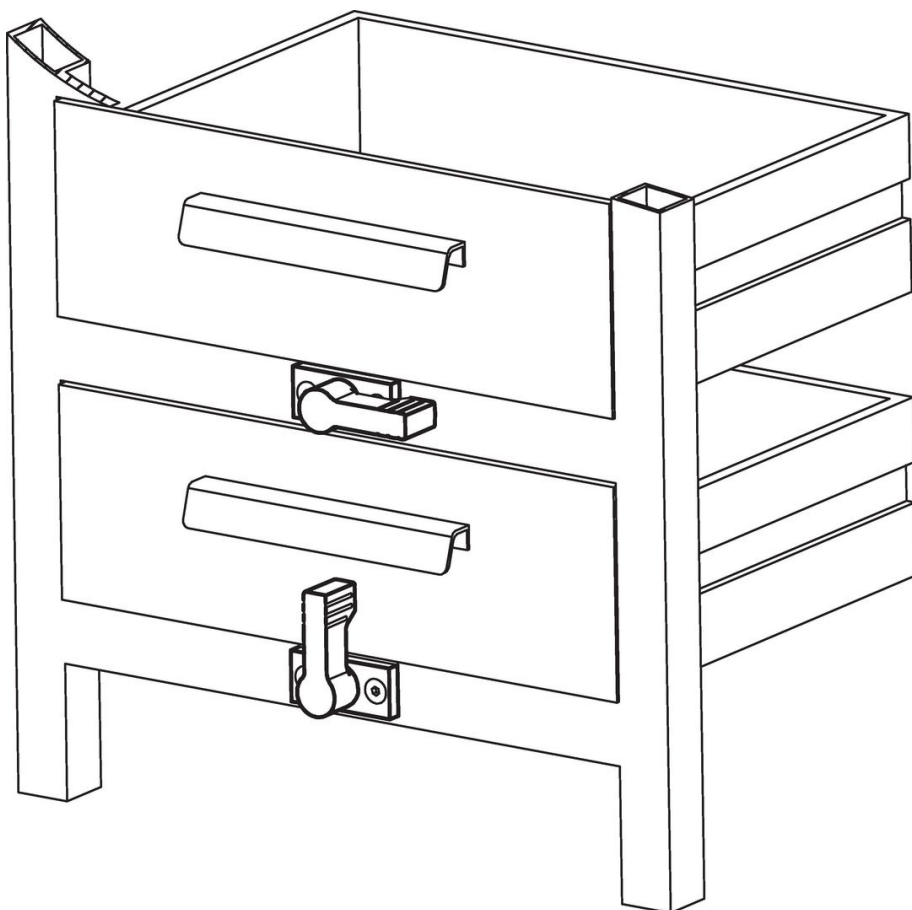

Draaigrendels • vleugelgreep enkelzijdig

24101.0201

Productbeschrijving

Voor het vergrendelen van deuren, laden, maar ook te gebruiken als transporthulp etc. De verdraaiing is 4 x 90° vergrendelbaar.

Materiaal

Flensdeel

- Zamak, geplastificeerd, zwart

Hefboom

- Zamak, geplastificeerd, zilver gelijk RAL 9006, matte structuur

Binnendelen

- Gegoten zink

Tekening

Bestelinformatie

Afmetingen							Belastbaarheid		Artikelnr.
d ₁	l ₁	b ₁	h ₁ ~	h ₂ ~	h ₃ min.	l ₂	F max.	[g]	
met bevestigingsflens – Afbeelding 1, zilver									
17	40	10	22	16,5	21,5	11	450	75	24101.0201

Toepassingsvoorbeeld