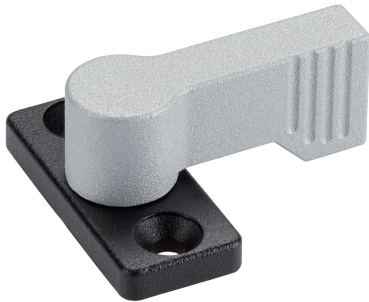

Draaigrendels • vleugelgreep enkelzijdig

24101.0201

Productbeschrijving

Voor het vergrendelen van deuren, laden, maar ook te gebruiken als transporthulp etc. De verdraaiing is 4 x 90° vergrendelbaar.

Materiaal

Flensdeel

- Zamak, geplastificeerd, zwart

Hefboom

- Zamak, geplastificeerd, zilver gelijk RAL 9006, matte structuur

Binnendelen

- Gegoten zink

Tekening

Bestelinformatie

Afmetingen							Belastbaarheid		Artikelnr.
d ₁	l ₁	b ₁	h ₁ ~	h ₂ ~	h ₃ min.	l ₂	F max.	[g]	
met bevestigingsflens – Afbeelding 1, zilver									
17	40	10	22	16,5	21,5	11	450	75	24101.0201

Toepassingsvoorbeeld