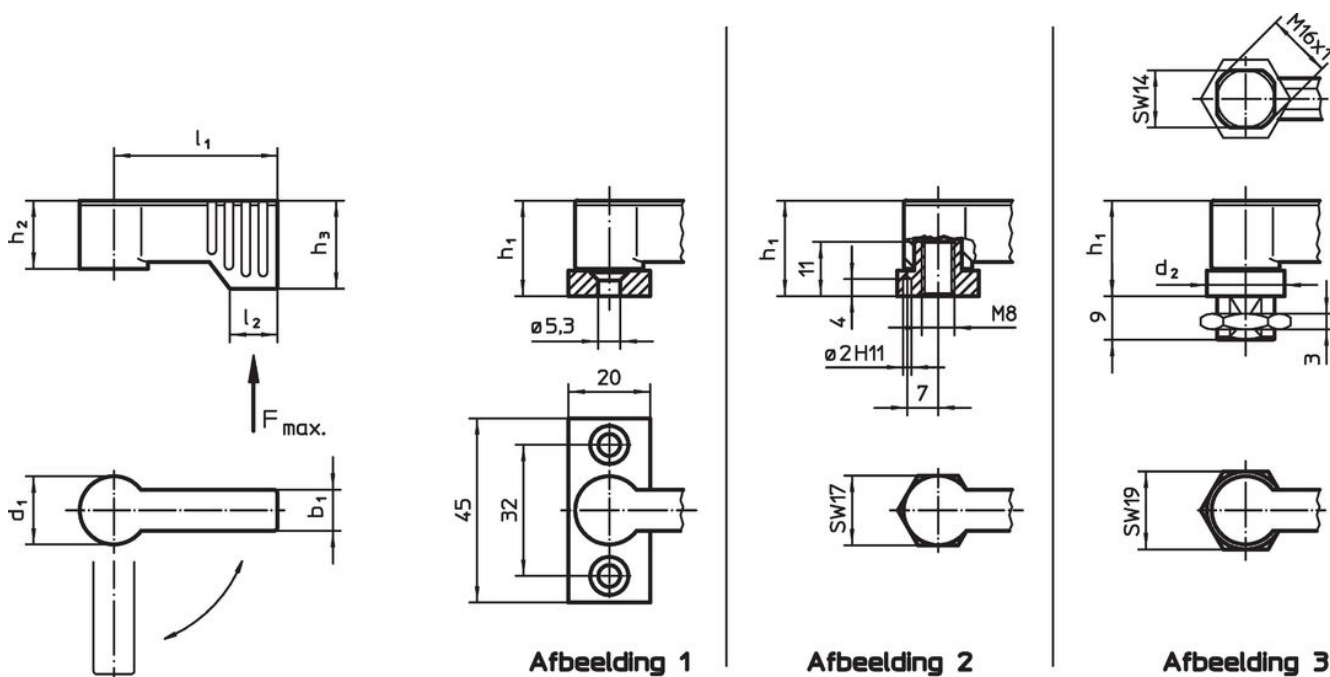

### Bestelinformatie

Afmetingen							Belastbaarheid		Artikelnr.
d <sub>1</sub>	l <sub>1</sub>	b <sub>1</sub>	h <sub>1</sub> ~	h <sub>2</sub> ~	h <sub>3</sub> min.	l <sub>2</sub>	F max.	[g]	
met bevestigingsflens – Afbeelding 1, zilver									
17	40	10	22	16,5	21,5	11	450	75	24101.0201