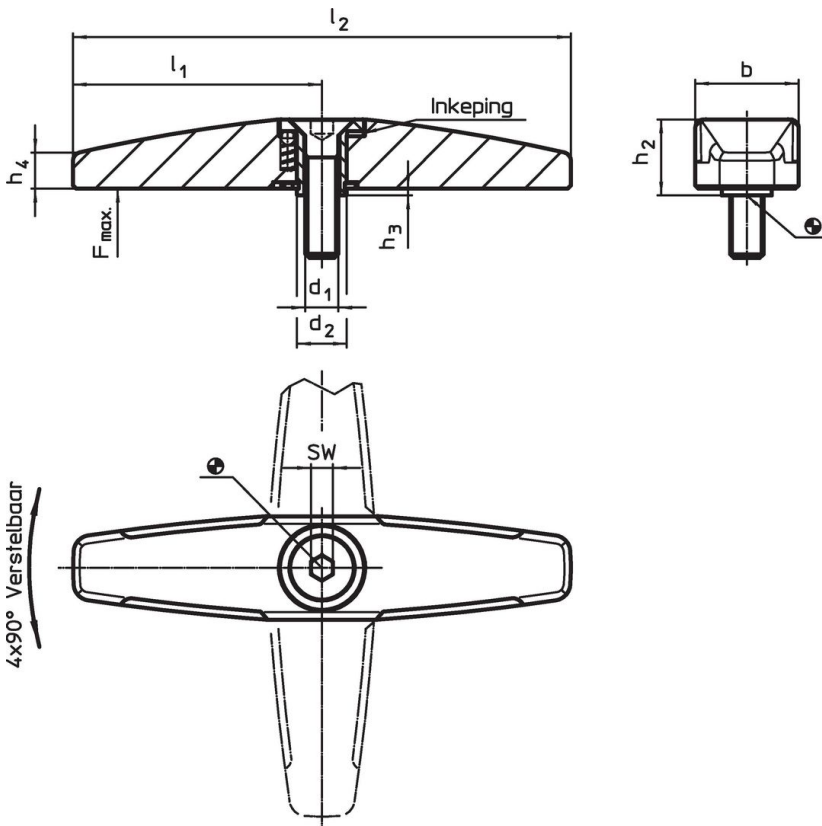

#### Binnendelen

- sintermetaal

### Bestelinformatie

$d_1$	$d_2$	$l_1$	$l_2$	Afmetingen						SW	Belastbaarheid max.		Artikelnr.	
				$b$	$h_1$	$h_2$	$h_3$	$h_4$						
													[g]	
<b>zwart</b>														
M8	14	65	130	25,2	14	15,8	0,8	9	5	1000	225	24100.0652		