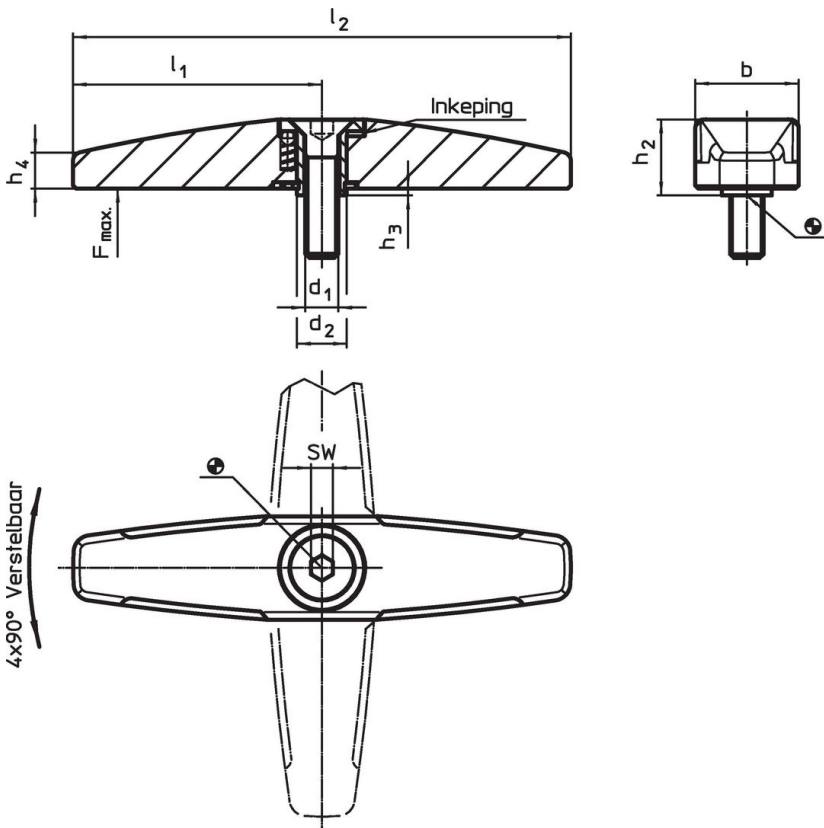

Draaigrendels • dubbelzijdig

24100.0651

Productbeschrijving

Voor het vergrendelen van deuren, laden, maar ook te gebruiken als transporthulp etc. De verdraaiing is 4 x 90° vergrendelbaar.

Materiaal

Hefboom

- Zamak, zilver gelijk RAL 9006

Binnendelen

- sintermetaal

Schroef

- RVS A2 (ISO 10642)

Tekening

Bestelinformatie

d ₁	d ₂	l ₁	l ₂	Afmetingen					SW	Belastbaarheid max.		Artikelnr.	
				b	h ₁	h ₂	h ₃	h ₄					
													[g]
zilver													
M8	14	65	130	25,2	14	15,8	0,8	9	5	1000		225	24100.0651