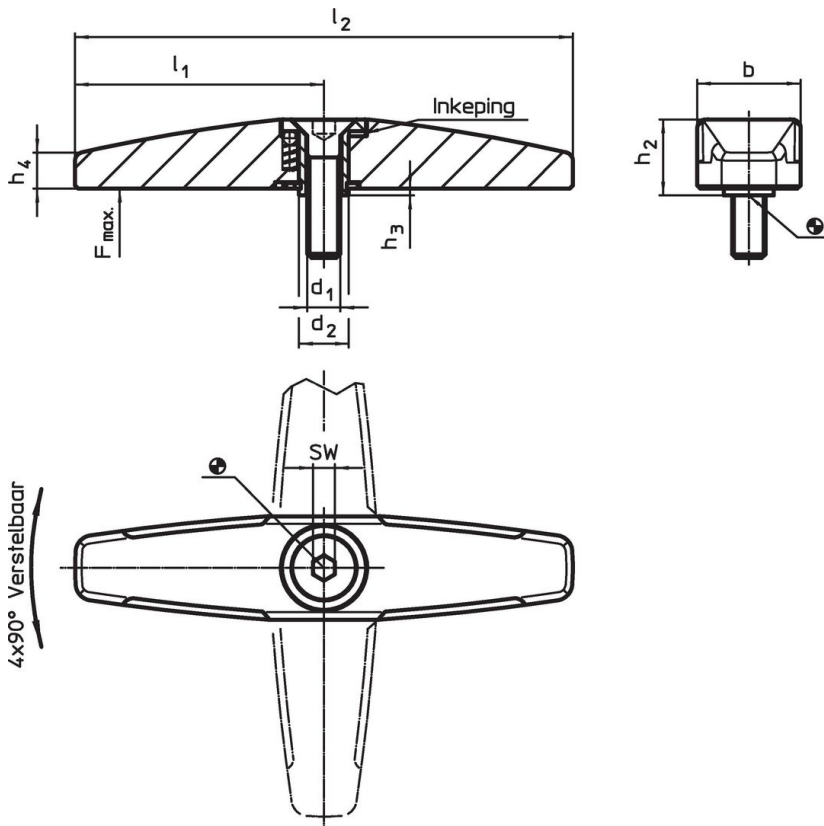

Draaigrendels • dubbelzijdig

24100.0602

Productbeschrijving

Voor het vergrendelen van deuren, laden, maar ook te gebruiken als transporthulp etc. De verdraaiing is 4 x 90° vergrendelbaar.

Materiaal

Hefboom

- Zamak, zwart gelijk RAL 9005

Binnendelen

- sintermetaal

Schroef

- RVS A2 (ISO 10642)

Tekening

Bestelinformatie

Afmetingen										SW	Belastbaarheid max.		Artikelnr.
d_1	d_2	l_1	l_2	b	h_1	h_2	h_3	h_4	[mm]				
zwart													
M6	9	45	90	19	12	13,3	0,8	6,5	4	500	94	24100.0602	