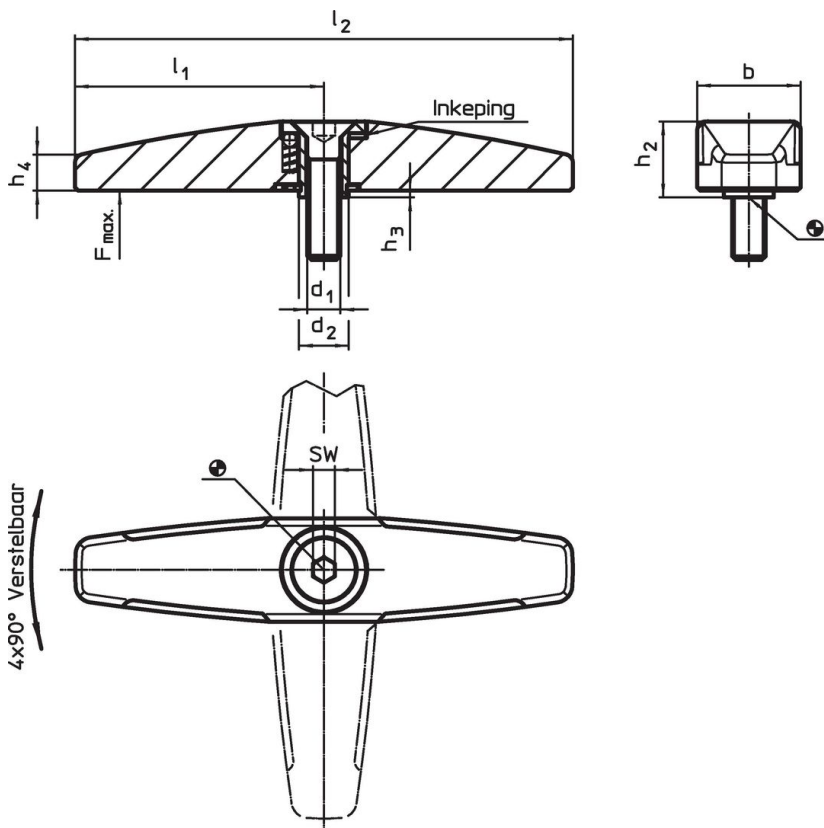

Draaigrendels • dubbelzijdig

24100.0602

Productbeschrijving

Voor het vergrendelen van deuren, laden, maar ook te gebruiken als transporthulp etc. De verdraaiing is 4 x 90° vergrendelbaar.

Materiaal

Hefboom

- Zamak, zwart gelijk RAL 9005

Binnendelen

- sintermetaal

Schroef

- RVS A2 (ISO 10642)

Tekening

Bestelinformatie

Afmetingen										SW	Belastbaarheid max.		Artikelnr.
d ₁	d ₂	l ₁	l ₂	b	h ₁	h ₂	h ₃	h ₄	[mm]				
zwart													
M6	9	45	90	19	12	13,3	0,8	6,5	4	500	94	24100.0602	