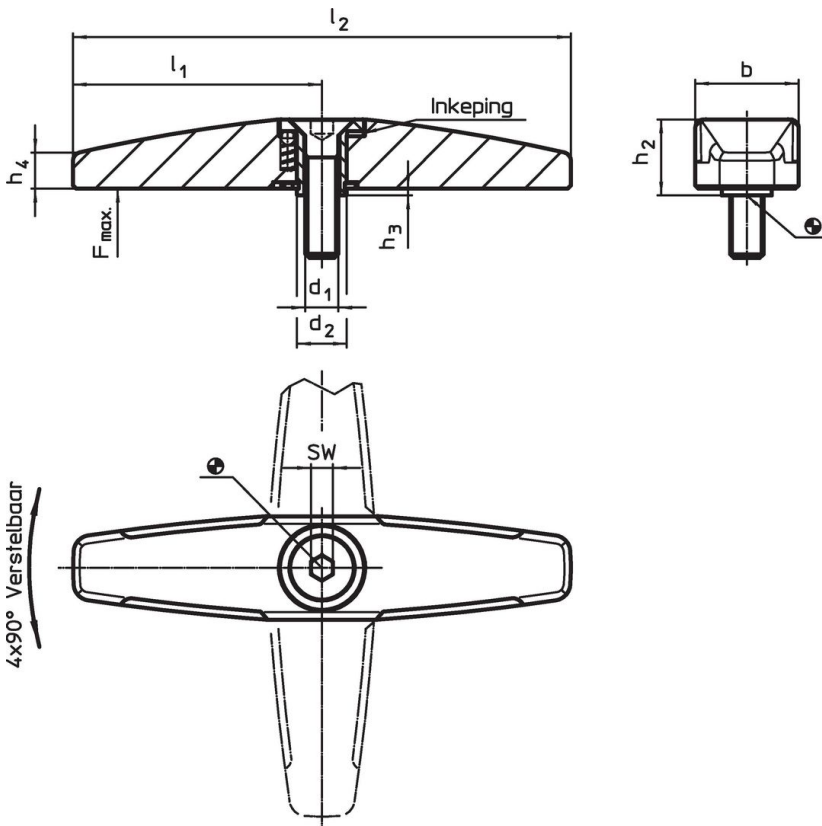

Draaigrendels • dubbelzijdig

24100.0601

Productbeschrijving

Voor het vergrendelen van deuren, laden, maar ook te gebruiken als transporthulp etc. De verdraaiing is 4 x 90° vergrendelbaar.

Materiaal

Hefboom

- Zamak, zilver gelijk RAL 9006

Binnendelen

- sintermetaal

Schroef

- RVS A2 (ISO 10642)

Tekening

Bestelinformatie

Afmetingen										SW	Belastbaarheid max.		Artikelnr.
d ₁	d ₂	l ₁	l ₂	b	h ₁	h ₂	h ₃	h ₄	[mm]				
zilver													
M6	9	45	90	19	12	13,3	0,8	6,5	4	500	94	24100.0601	