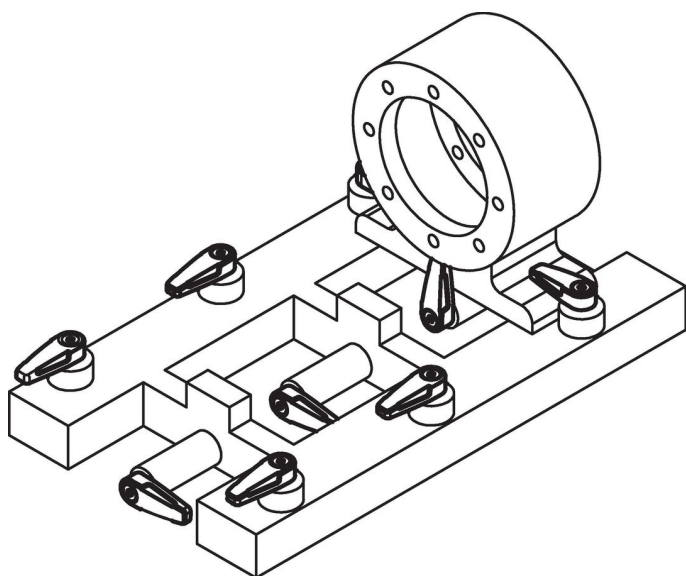

Toepassingsvoorbeeld

Voldoet

Conform RoHS

Voldoet aan Richtlijn 2011/65/EU en richtlijn 2015/863

Bevat geen SVHC stoffen

Bevat geen SVHC-stoffen met meer dan 0,1% w/w - SVHC-lijst per 27.06.2024.

Bevat geen propositie 65 stoffen

Geen propositie 65 stoffen inbegrepen
<https://www.P65Warnings.ca.gov/>

Vrij van conflictmineralen

Dit product bevat geen stoffen die worden aangeduid als "conflictmineralen" zoals tantaal, tin, goud of wolfrام uit de Democratische Republiek Congo of aangrenzende landen."