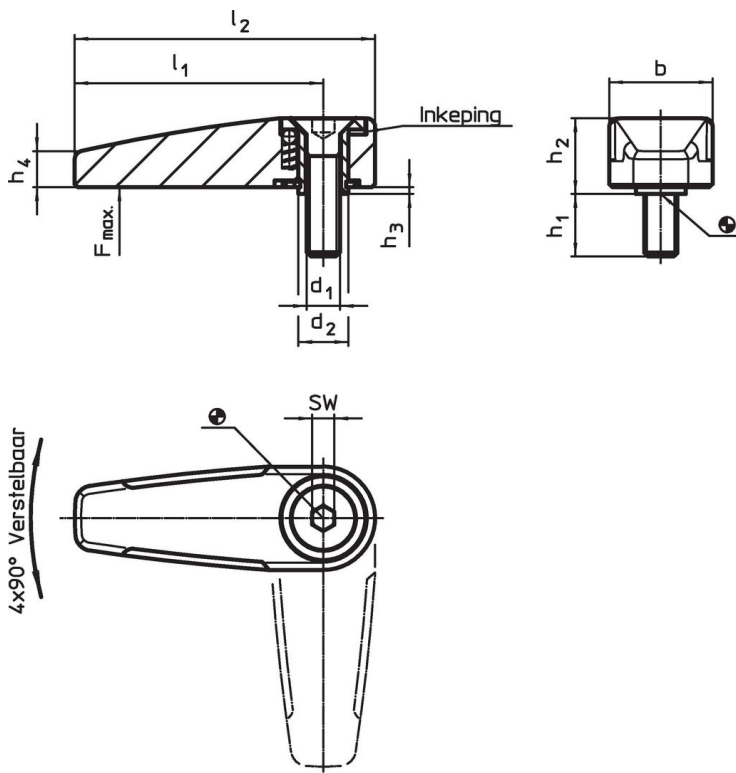

### Bestelinformatie

d <sub>1</sub>	d <sub>2</sub>	l <sub>1</sub>	l <sub>2</sub>	Afmetingen						SW	Belastbaarheid max.		Artikelnr.
				b	h <sub>1</sub>	h <sub>2</sub>	h <sub>3</sub>	h <sub>4</sub>					
				[mm]						[mm]	[N]	[g]	
zwart													
M8	14	65	78	25,2	14	15,8	0,8	9	5	1000	136	24100.0152	