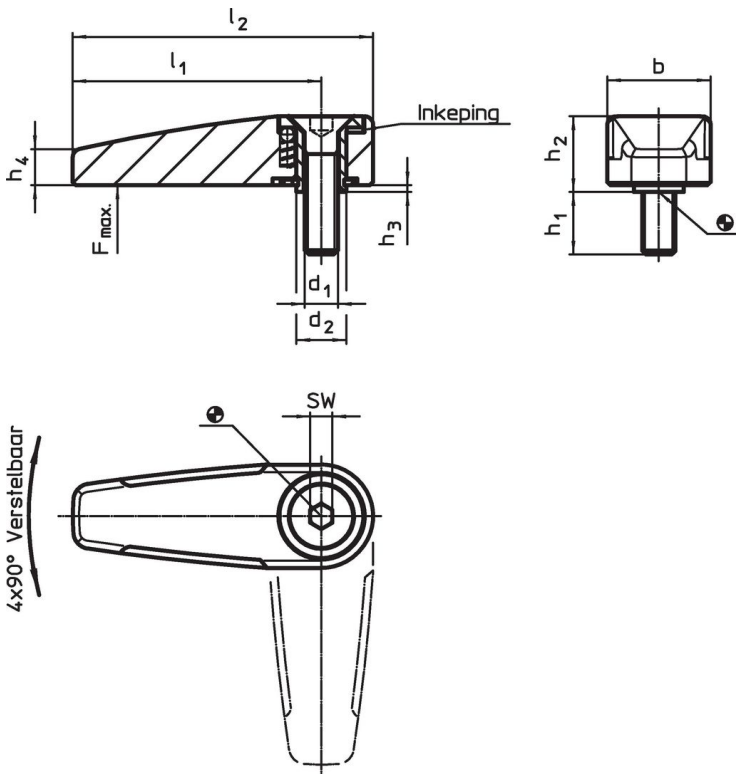

Draaigrendels • enkelzijdig

24100.0152

Productbeschrijving

Voor het vergrendelen van deuren, laden, maar ook te gebruiken als transporthulp etc. De verdraaiing is 4 x 90° vergrendelbaar.

Materiaal

Hefboom

- Zamak, zwart gelijk RAL 9005

Binnendelen

- sintermetaal

Schroef

- RVS A2 (ISO 10642)

Tekening

Bestelinformatie

d <sub>1</sub>	d <sub>2</sub>	l <sub>1</sub>	l <sub>2</sub>	Afmetingen						SW	Belastbaarheid max.	g	Artikelnr.
				b	h <sub>1</sub>	h <sub>2</sub>	h <sub>3</sub>	h <sub>4</sub>	[mm]	[N]	[g]		
zwart													
M8	14	65	78	25,2	14	15,8	0,8	9	5	1000	136	24100.0152	