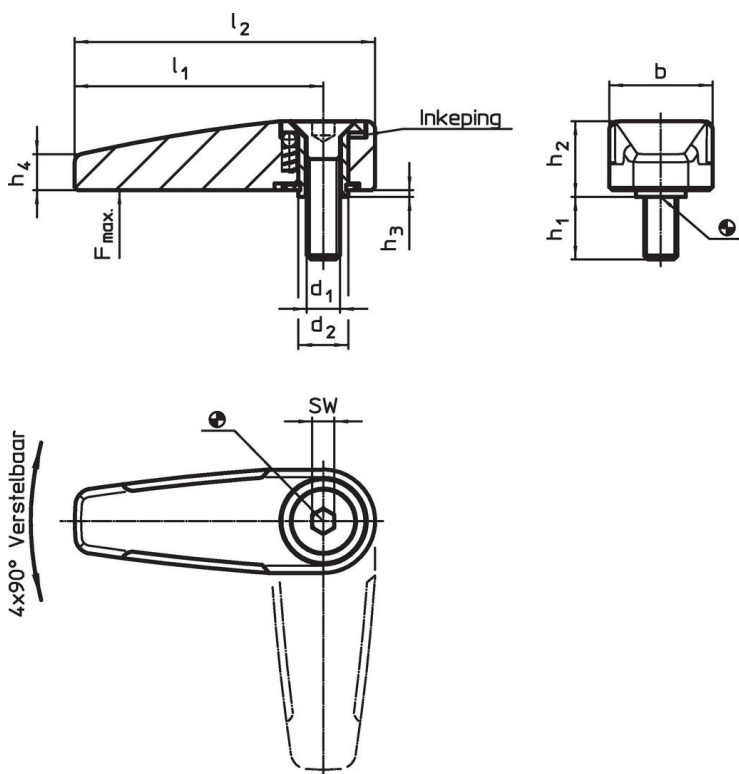

Draaigrendels • enkelzijdig

24100.0151

Productbeschrijving

Voor het vergrendelen van deuren, laden, maar ook te gebruiken als transporthulp etc. De verdraaiing is 4 x 90° vergrendelbaar.

Materiaal

Hefboom

- Zamak, zilver gelijk RAL 9006

Binnendelen

- sintermetaal

Schroef

- RVS A2 (ISO 10642)

Tekening

Bestelinformatie

d ₁	d ₂	l ₁	l ₂	Afmetingen				SW	Belastbaarheid max.		Artikelnr.	
				b	h ₁	h ₂	h ₃	h ₄				
				[mm]					[mm]	[N]	[g]	
zilver												
M8	14	65	78	25,2	14	15,8	0,8	9	5	1000	136	24100.0151