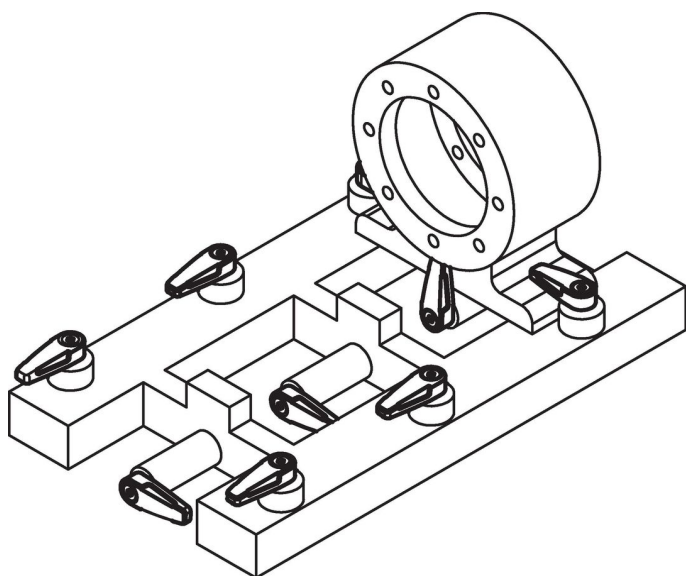

Toepassingsvoorbeeld

Voldoet

Conform RoHS

Voldoet aan Richtlijn 2011/65/EU en richtlijn 2015/863

Bevat geen SVHC stoffen

Bevat geen SVHC-stoffen met meer dan 0,1% w/w - SVHC-lijst per 23.01.2024.

Bevat geen propositie 65 stoffen

Geen propositie 65 stoffen inbegrepen
<https://www.P65Warnings.ca.gov/>

Vrij van conflictmineralen

Dit product bevat geen stoffen die worden aangeduid als "conflictmineralen" zoals tantaal, tin, goud of wolfrام uit de Democratische Republiek Congo of aangrenzende landen."