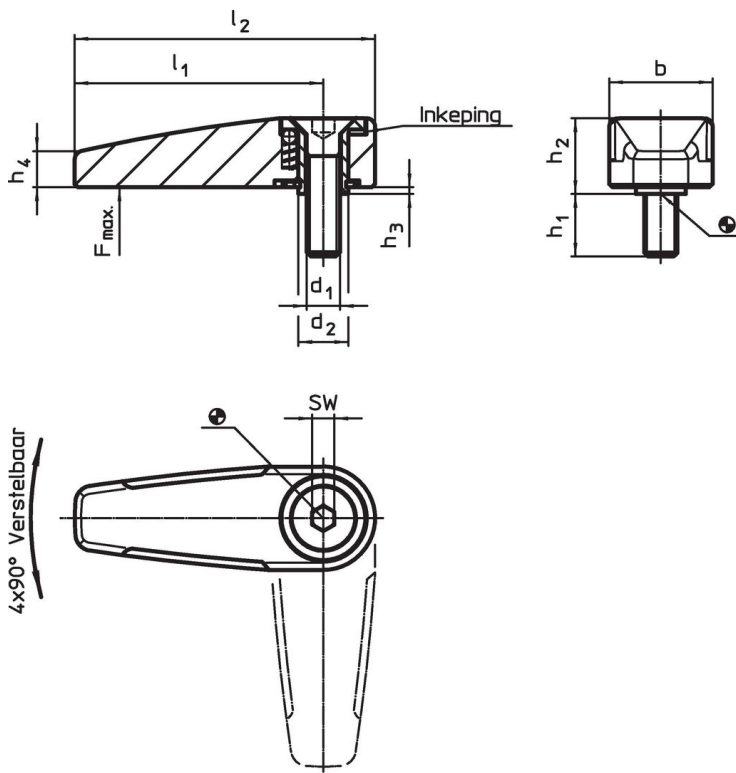

**Hefboom**

- Zamak, zilver gelijk RAL 9006

**Binnendelen**

- sintermetaal

**Schroef**

- RVS A2 (ISO 10642)

**Tekening**

**Bestelinformatie**

d <sub>1</sub>	d <sub>2</sub>	l <sub>1</sub>	l <sub>2</sub>	Afmetingen						SW	Belastbaarheid max.	g	Artikelnr.
				b	h <sub>1</sub>	h <sub>2</sub>	h <sub>3</sub>	h <sub>4</sub>	[mm]	[N]	[g]		
zilver													
M8	14	65	78	25,2	14	15,8	0,8	9	5	1000	136	24100.0151	