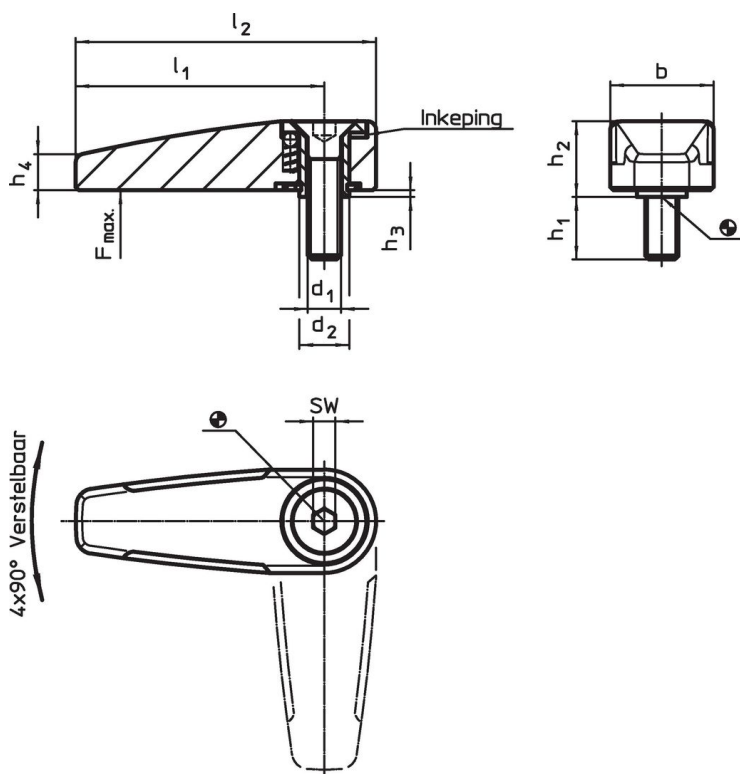

### Bestelinformatie

d <sub>1</sub>	d <sub>2</sub>	l <sub>1</sub>	l <sub>2</sub>	Afmetingen					SW	Belastbaarheid max.	[g]	Artikelnr.
				b	h <sub>1</sub>	h <sub>2</sub>	h <sub>3</sub>	h <sub>4</sub>				
[mm]												
zwart												
M6	9	45	55	19	12	13,3	0,8	6,5	4	500	60	24100.0102