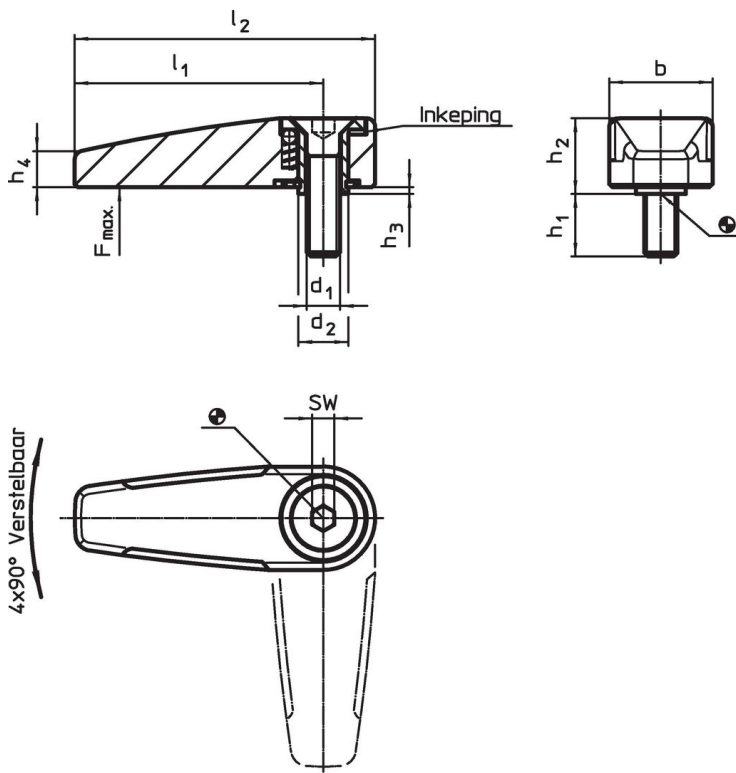

Draaigrendels • enkelzijdig

24100.0102

Productbeschrijving

Voor het vergrendelen van deuren, laden, maar ook te gebruiken als transporthulp etc. De verdraaiing is 4 x 90° vergrendelbaar.

Materiaal

Hefboom

- Zamak, zwart gelijk RAL 9005

Binnendelen

- sintermetaal

Schroef

- RVS A2 (ISO 10642)

Tekening

Bestelinformatie

d ₁	d ₂	l ₁	l ₂	Afmetingen				SW	Belastbaarheid max.	[g]	Artikelnr.	
				b	h ₁	h ₂	h ₃					h ₄
[mm]												
zwart												
M6	9	45	55	19	12	13,3	0,8	6,5	4	500	60	24100.0102