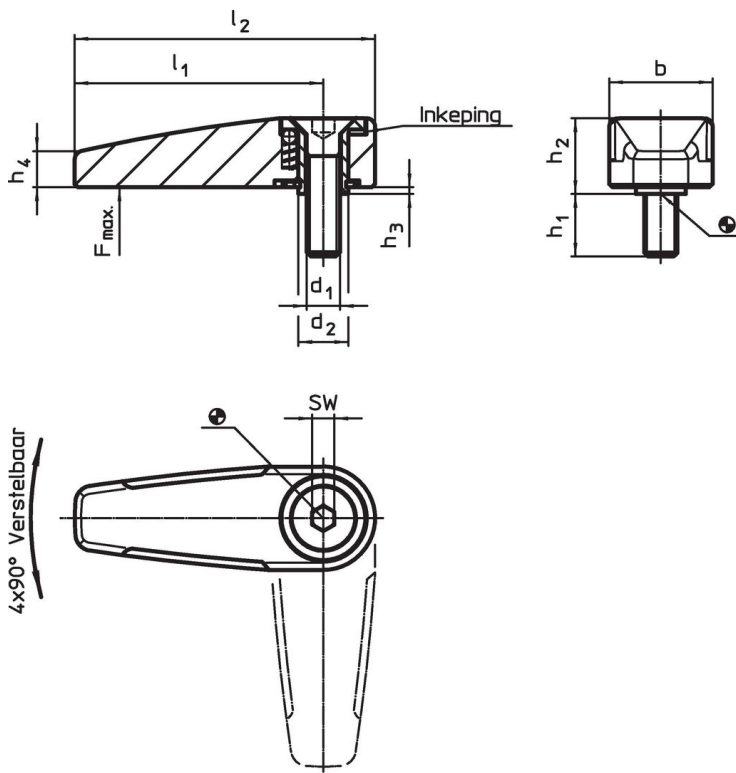

Draaigrendels • enkelzijdig

24100.0101

Productbeschrijving

Voor het vergrendelen van deuren, laden, maar ook te gebruiken als transporthulp etc. De verdraaiing is 4 x 90° vergrendelbaar.

Materiaal

Hefboom

- Zamak, zilver gelijk RAL 9006

Binnendelen

- sintermetaal

Schroef

- RVS A2 (ISO 10642)

Tekening

Bestelinformatie

d ₁	d ₂	l ₁	l ₂	Afmetingen				SW	Belastbaarheid max.	[g]	Artikelnr.	
				b	h ₁	h ₂	h ₃					h ₄
[mm]												
zilver												
M6	9	45	55	19	12	13,3	0,8	6,5	4	500	60	24100.0101