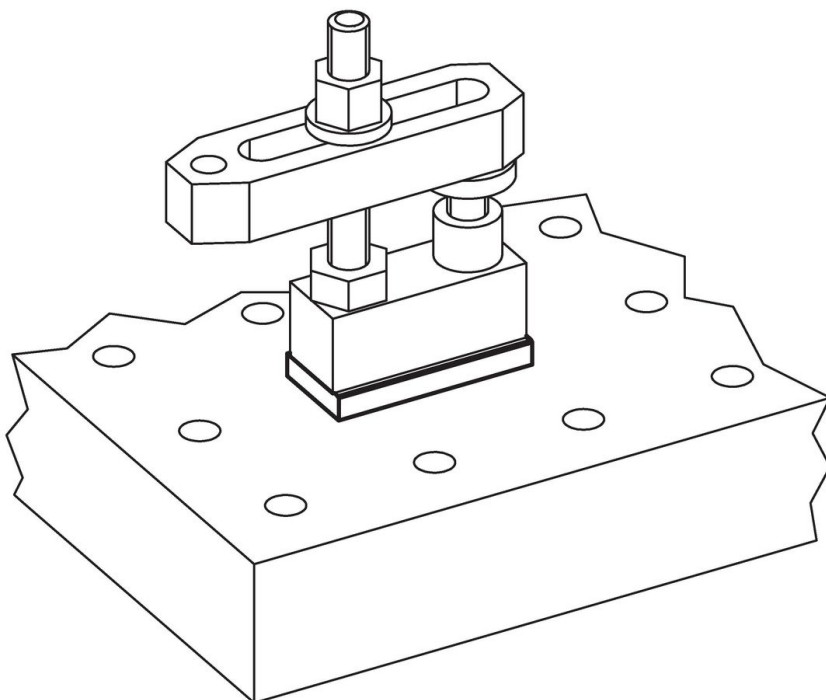

Voetplaten · voor positioneerboring

23700.0716

Productbeschrijving

Materiaal

Huls

- staal, gezwart

Slijtagedelen

- temperstaal

Trekstang

- speciaal staal

Tekening

Bestelinformatie

Afmetingen							Artikelnr.
a	b	c	g	i	p	[g]	
12	30	78	M16	14	33	194	23700.0716

Toepassingsvoorbeeld

Voldoet

Conform RoHS