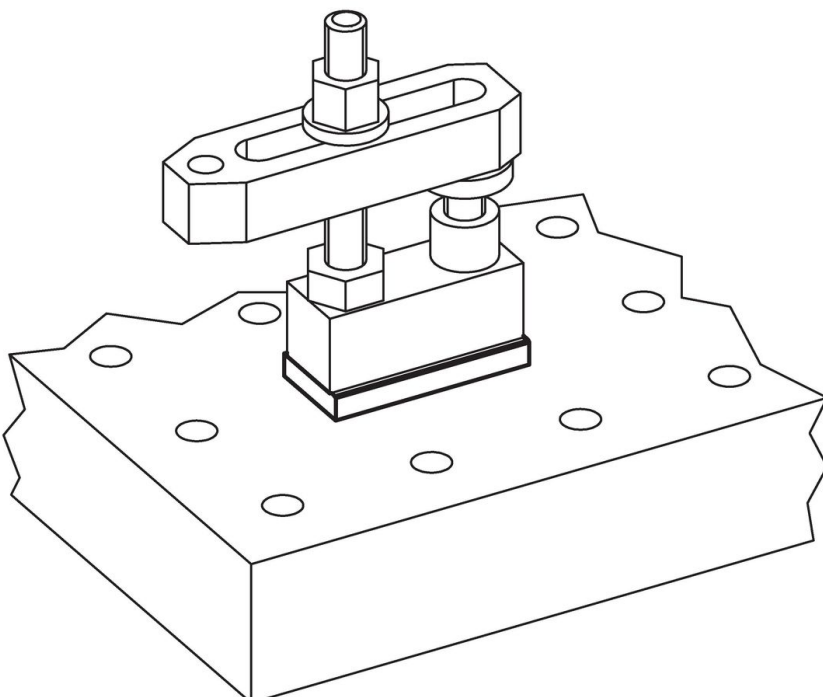

Voetplaten · voor positioneerboring

23700.0716

Productbeschrijving

Materiaal

Huls

- staal, gezwart

Slijtagedelen

- temperstaal

Trekstang

- speciaal staal

Tekening

Bestelinformatie

Afmetingen							Artikelnr.
a	b	c	g	i	p	[g]	
12	30	78	M16	14	33	194	23700.0716

Toepassingsvoorbeeld

Voldoet

Conform RoHS