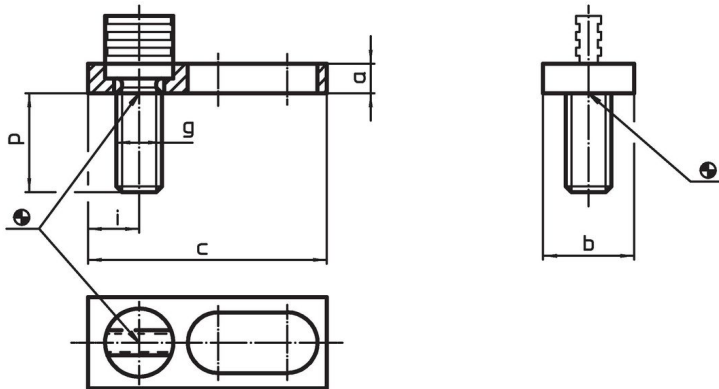

Voetplaten · voor positioneerboring

23700.0716

Productbeschrijving

Materiaal

Huls

- staal, gezwart

Slijtagedelen

- temperstaal

Trekstang

- speciaal staal

Tekening

Bestelinformatie

Afmetingen							Artikelnr.
a	b	c	g	i	p	[g]	
12	30	78	M16	14	33	194	23700.0716

Toepassingsvoorbeeld

Voldoet

Conform RoHS