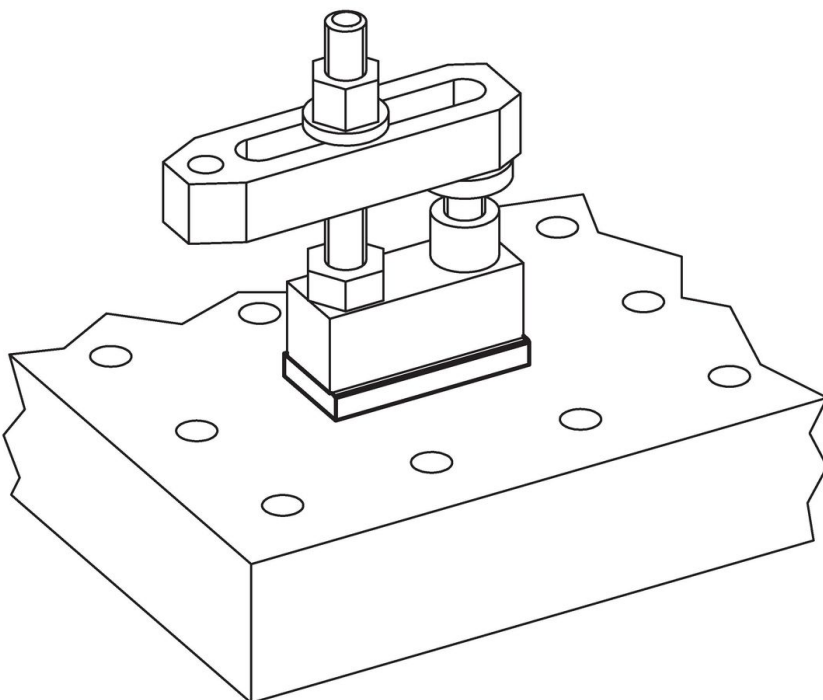

Voetplaten • voor positioneerboring

23700.0712

Productbeschrijving

Materiaal

Huls

- staal, gezwart

Slijtgedelen

- temperstaal

Trekstang

- speciaal staal

Tekening

Bestelinformatie

Afmetingen						[g]	Artikelnr.
a	b	c	g	i	p		
8	25	65	M12	12,5	27	95	23700.0712

Toepassingsvoorbeeld

Voldoet

Conform RoHS