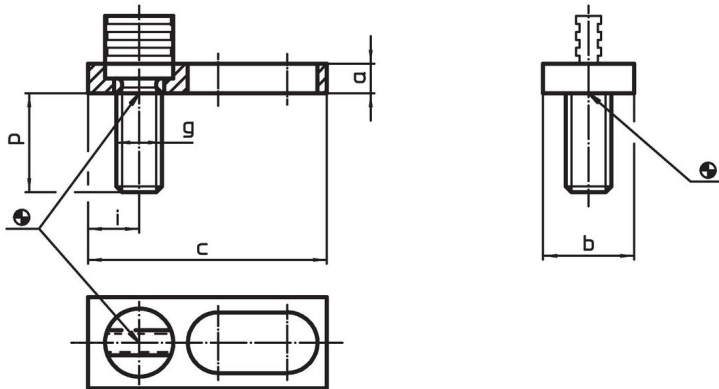

Voetplaten • voor positioneerboring

23700.0712

Productbeschrijving

Materiaal

Huls

- staal, gezwart

Slijtgedelen

- temperstaal

Trekstang

- speciaal staal

Tekening

Bestelinformatie

Afmetingen						[g]	Artikelnr.
a	b	c	g	i	p		
8	25	65	M12	12,5	27	95	23700.0712

Toepassingsvoorbeeld

Voldoet

Conform RoHS