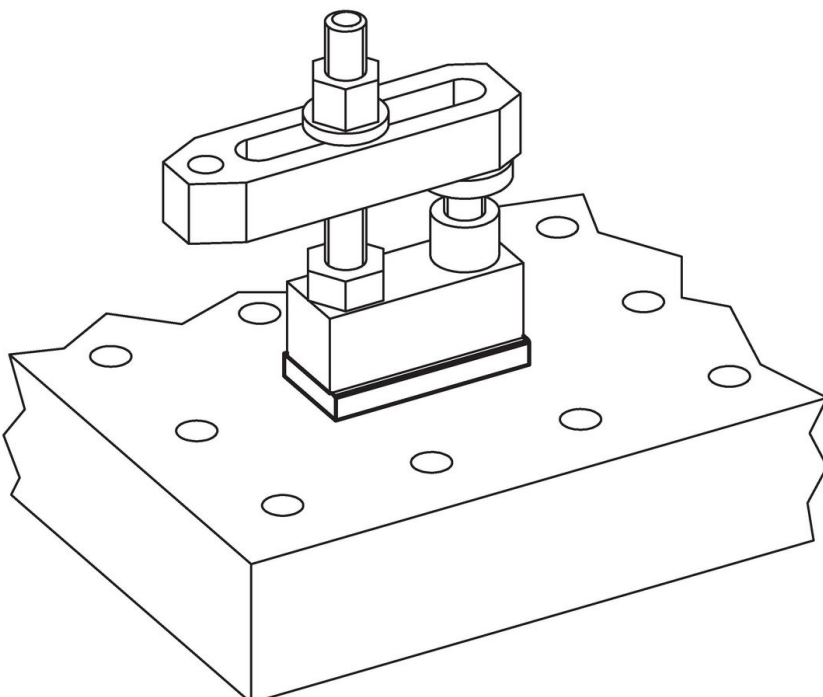

Toepassingsvoorbeeld