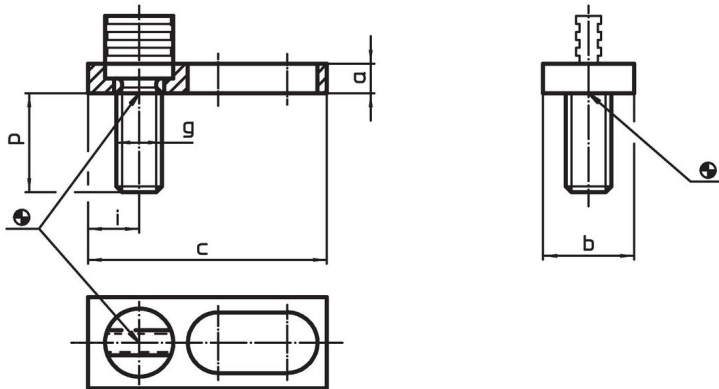

Voetplaten · voor positioneerboring

23700.0712

Productbeschrijving

Materiaal

Huls

- staal, gezwart

Slijtgedelen

- temperstaal

Trekstang

- speciaal staal

Tekening

Bestelinformatie

| Afmetingen | | | | | | [g] | Artikelnr. |
|------------|----|----|-----|------|----|-----|------------|
| a | b | c | g | i | p | | |
| 8 | 25 | 65 | M12 | 12,5 | 27 | 95 | 23700.0712 |