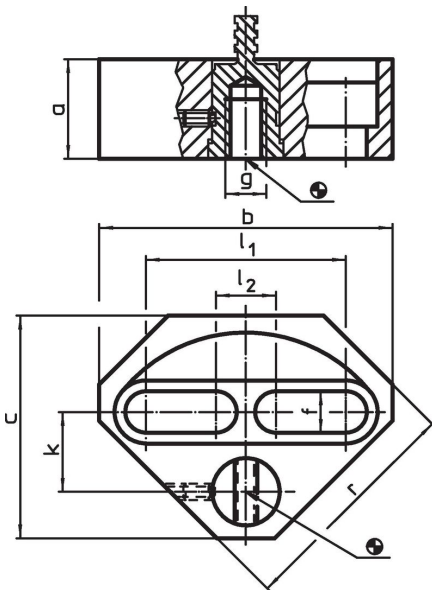

Voetplaten · draaibaar  
23700.0416

Productbeschrijving

Materiaal

Huls

- staal, gezwart

Slijtgedelen

- temperstaal

Trekstang

- speciaal staal

Tekening

Bestelinformatie

Afmetingen										[g]	Artikelnr.
a	b	c	f	g	k	l <sub>1</sub>	l <sub>2</sub>	r	[mm]		
39,7	110	86	17	M16	30	71	31	90		1507	23700.0416