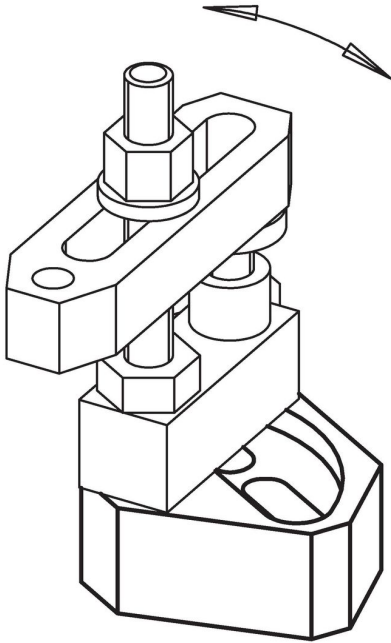

Toepassingsvoorbeeld

Voldoet

Conform RoHS

Voldoet aan Richtlijn 2011/65/EU en richtlijn 2015/863

Bevat geen SVHC stoffen

Bevat geen SVHC-stoffen met meer dan 0,1% w/w - SVHC-lijst per 27.06.2024.

Bevat geen propositie 65 stoffen

Geen propositie 65 stoffen inbegrepen
<https://www.P65Warnings.ca.gov/>

Vrij van conflictmineralen

Dit product bevat geen stoffen die worden aangeduid als "conflictmineralen" zoals tantaal, tin, goud of wolfram uit de Democratische Republiek Congo of aangrenzende landen."