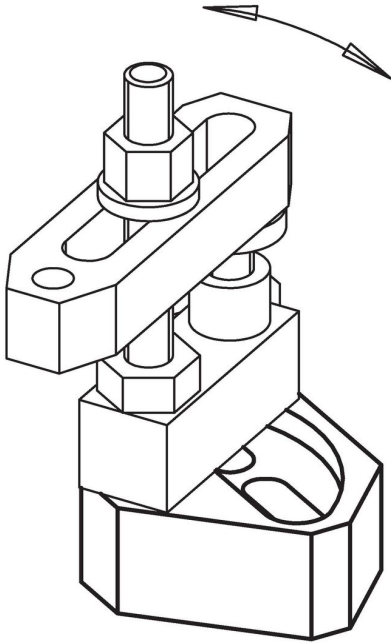

Voetplaten • draaibaar

23700.0412

Productbeschrijving

Materiaal

Huls

- staal, gezwart

Slijtgedelen

- temperstaal

Trekstang

- speciaal staal

Tekening

Bestelinformatie

Afmetingen										[g]	Artikelnr.
a	b	c	f	g	k	l ₁	l ₂	r	[mm]		
29,7	90	70	12,5	M12	24	57	25	73		758	23700.0412

Toepassingsvoorbeeld

Voldoet

Conform RoHS