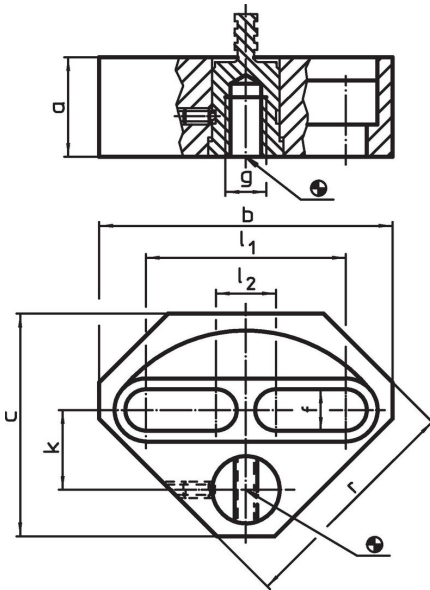

Voetplaten • draaibaar

23700.0412

Productbeschrijving

Materiaal

Huls

- staal, gezwart

Slijtgedelen

- temperstaal

Trekstang

- speciaal staal

Tekening

Bestelinformatie

Afmetingen										[g]	Artikelnr.
a	b	c	f	g	k	l ₁	l ₂	r	[mm]		
29,7	90	70	12,5	M12	24	57	25	73		758	23700.0412

Toepassingsvoorbeeld

Voldoet

Conform RoHS