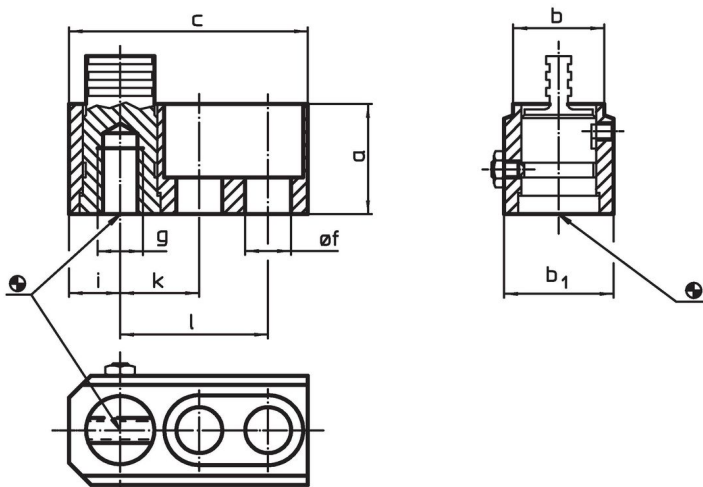

Voetplaten 23700.0316

Productbeschrijving

Materiaal

Huls

- staal, gezwart

Slijtgedelen

- temperstaal

Trekstang

- speciaal staal

Tekening

Bestelinformatie

Afmetingen										Artikelnr.
a	b	c	b ₁	f [mm]	g	i	k	l	[g]	
40	30	80	40	17	M16	16	25	50	641	23700.0316

Toepassingsvoorbeeld

Voldoet

Conform RoHS

Voldoet aan Richtlijn 2011/65/EU en richtlijn 2015/863