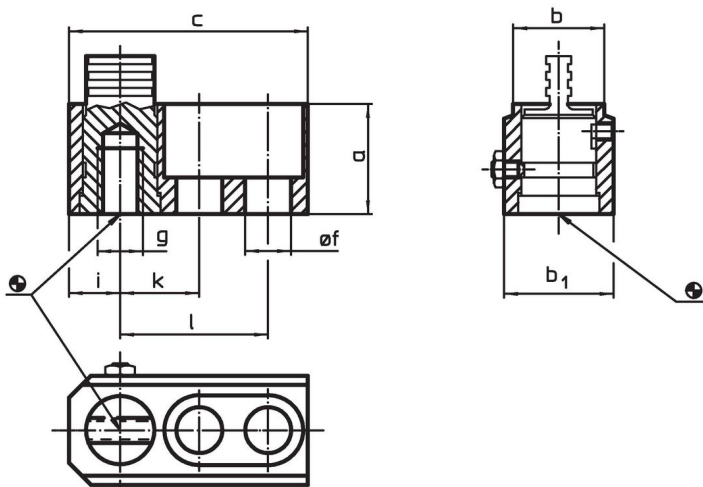

Voetplaten  
23700.0312

Productbeschrijving

Materiaal

Huls

- staal, gezwart

Slijtgedelen

- temperstaal

Trekstang

- speciaal staal

Tekening

Bestelinformatie

Afmetingen										[g]	Artikelnr.
a	b	c	b <sub>1</sub>	f	g	i	k	l	[mm]		
30	25	65	30	12,5	M12	12,5	20	40		297	23700.0312