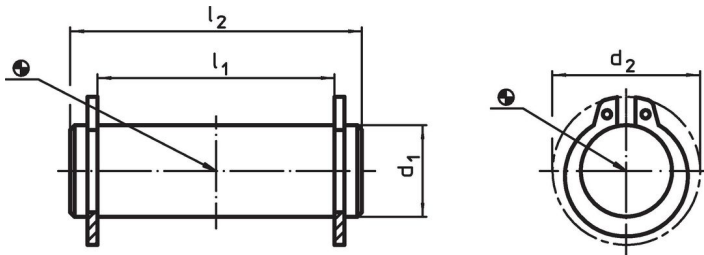

Steunpinnen 23400.0125

Productbeschrijving

Materiaal

Fulcrum Pin
• RVS 1.4021, veredeld

Veiligheidsring
• RVS 1.4310

Meer informatie

Verwijzingen

Geschikt voor excenterhefboom EH 23390. en soortgelijke toepassingen.

Tekening

Bestelinformatie

Afmetingen		[mm]	[g]	Artikelnr.
d_1	l_1			
f8	-0,5			
12	31	19	37	23400.0125

Toepassingsvoorbeeld

Voldoet

Conform RoHS

Voldoet aan Richtlijn 2011/65/EU en richtlijn 2015/863

Bevat geen SVHC stoffen