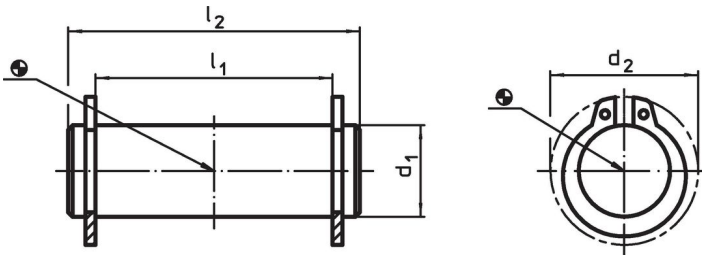

Steunpinnen 23400.0125

Productbeschrijving

Materiaal

Steunpin
• RVS 1.4021, veredeld

Veiligheidsring
• RVS 1.4310

Meer informatie

Verwijzingen

Geschikt voor excenterhefboom EH 23390. en soortgelijke toepassingen.

Tekening

Bestelinformatie

Afmetingen		[g]	Artikelnr.
d_1 f8	l_1 -0,5 [mm]		
12	31	34	23400.0125

Toepassingsvoorbeeld

Voldoet

Conform RoHS

Voldoet aan Richtlijn 2011/65/EU en richtlijn 2015/863

Bevat geen SVHC stoffen