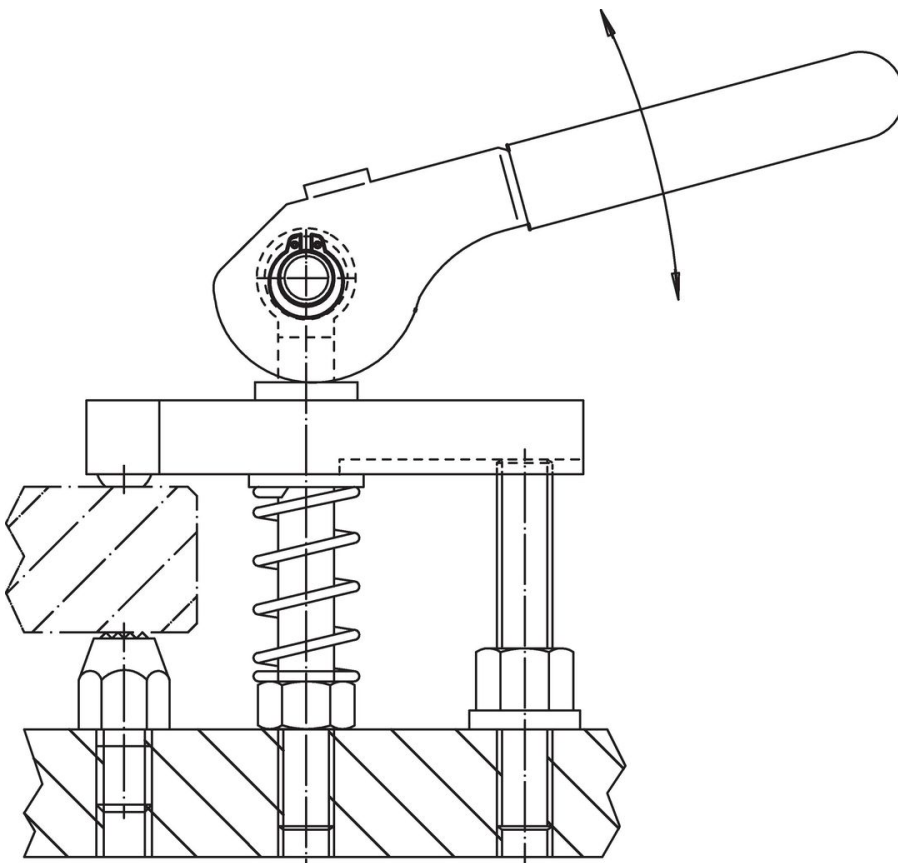

Steunpinnen 23400.0125

Productbeschrijving

Materiaal

Fulcrum Pin
• RVS 1.4021, veredeld

Veiligheidsring
• RVS 1.4310

Meer informatie

Verwijzingen

Geschikt voor excenterhefboom EH 23390. en soortgelijke toepassingen.

Tekening

Bestelinformatie

Afmetingen		[mm]	[g]	Artikelnr.
d_1	l_1			
f8	-0,5			
12	31	19	37	23400.0125

Toepassingsvoorbeeld

Voldoet

Conform RoHS

Voldoet aan Richtlijn 2011/65/EU en richtlijn 2015/863

Bevat geen SVHC stoffen