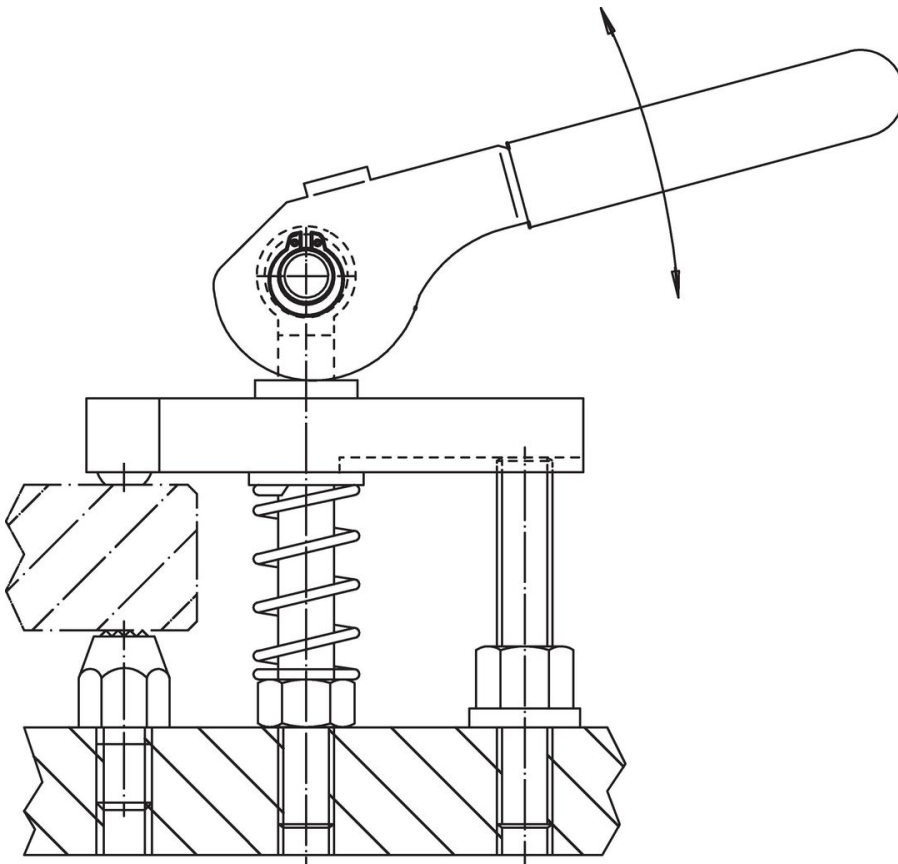

Steunpinnen 23400.0125

Productbeschrijving

Materiaal

Steunpin
• RVS 1.4021, veredeld

Veiligheidsring
• RVS 1.4310

Meer informatie

Verwijzingen

Geschikt voor excenterhefboom EH 23390. en soortgelijke toepassingen.

Tekening

Bestelinformatie

Afmetingen		[g]	Artikelnr.
d_1 f8	l_1 -0,5 [mm]		
12	31	34	23400.0125

Toepassingsvoorbeeld

Voldoet

Conform RoHS

Voldoet aan Richtlijn 2011/65/EU en richtlijn 2015/863

Bevat geen SVHC stoffen