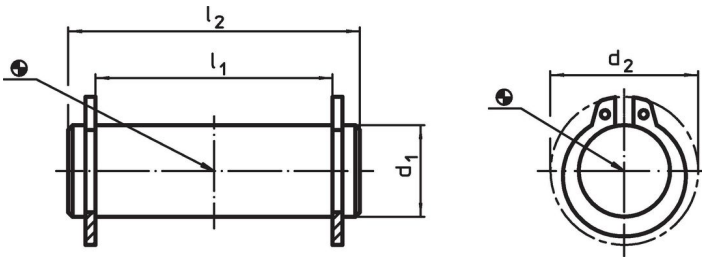

Steunpinnen 23400.0122

Productbeschrijving

Materiaal

Fulcrum Pin
• RVS 1.4021, veredeld

Veiligheidsring
• RVS 1.4310

Meer informatie

Verwijzingen

Geschikt voor excenterhefboom EH 23390. en soortgelijke toepassingen.

Tekening

Bestelinformatie

Afmetingen		[g]	Artikelnr.
d_1 f8	l_1 -0,5 [mm]		
12	21	26	23400.0122

Toepassingsvoorbeeld

Voldoet

Conform RoHS

Voldoet aan Richtlijn 2011/65/EU en richtlijn 2015/863

Bevat geen SVHC stoffen