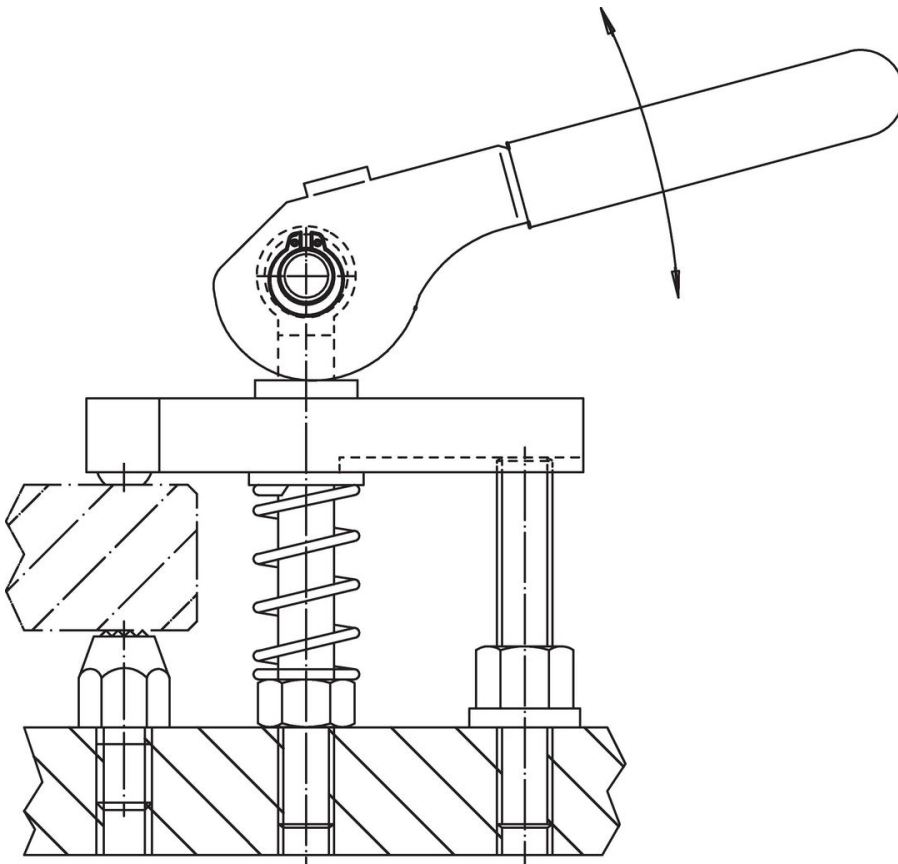

Steunpinnen 23400.0122

Productbeschrijving

Materiaal

Fulcrum Pin
• RVS 1.4021, veredeld

Veiligheidsring
• RVS 1.4310

Meer informatie

Verwijzingen

Geschikt voor excenterhefboom EH 23390. en soortgelijke toepassingen.

Tekening

Bestelinformatie

Afmetingen		[g]	Artikelnr.
d_1 f8	l_1 -0,5 [mm]		
12	21	26	23400.0122

Toepassingsvoorbeeld

Voldoet

Conform RoHS

Voldoet aan Richtlijn 2011/65/EU en richtlijn 2015/863

Bevat geen SVHC stoffen