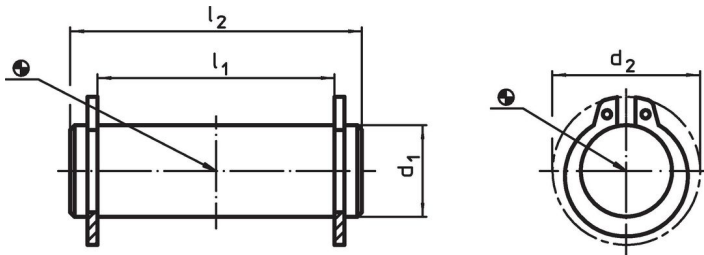

Steunpinnen 23400.0122

Productbeschrijving

Materiaal

Steunpin
• RVS 1.4021, veredeld

Veiligheidsring
• RVS 1.4310

Meer informatie

Verwijzingen

Geschikt voor excenterhefboom EH 23390. en soortgelijke toepassingen.

Tekening

Bestelinformatie

Afmetingen		[mm]	[g]	Artikelnr.
d_1 f8	l_1 -0,5			
12	21	19	27	23400.0122

Toepassingsvoorbeeld

Voldoet

Conform RoHS

Voldoet aan Richtlijn 2011/65/EU en richtlijn 2015/863

Bevat geen SVHC stoffen