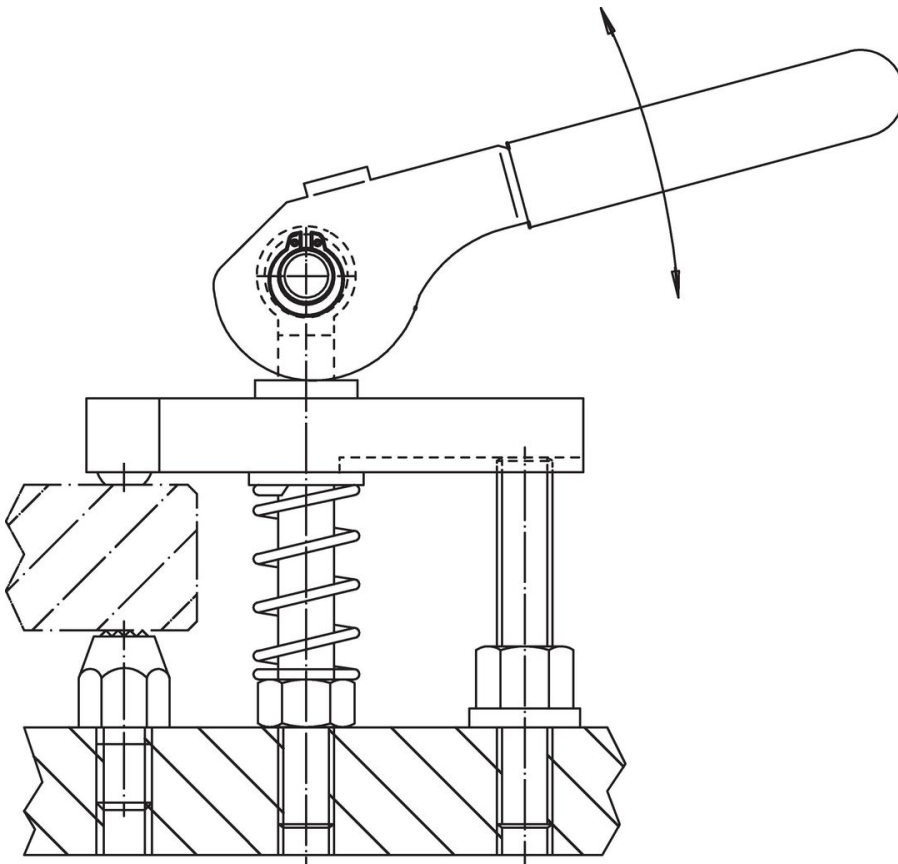

Steunpinnen 23400.0122

Productbeschrijving

Materiaal

Steunpin
• RVS 1.4021, veredeld

Veiligheidsring
• RVS 1.4310

Meer informatie

Verwijzingen

Geschikt voor excenterhefboom EH 23390. en soortgelijke toepassingen.

Tekening

Bestelinformatie

Afmetingen		[mm]	[g]	Artikelnr.
d_1 f8	l_1 -0,5			
12	21	19	27	23400.0122

Toepassingsvoorbeeld

Voldoet

Conform RoHS

Voldoet aan Richtlijn 2011/65/EU en richtlijn 2015/863

Bevat geen SVHC stoffen