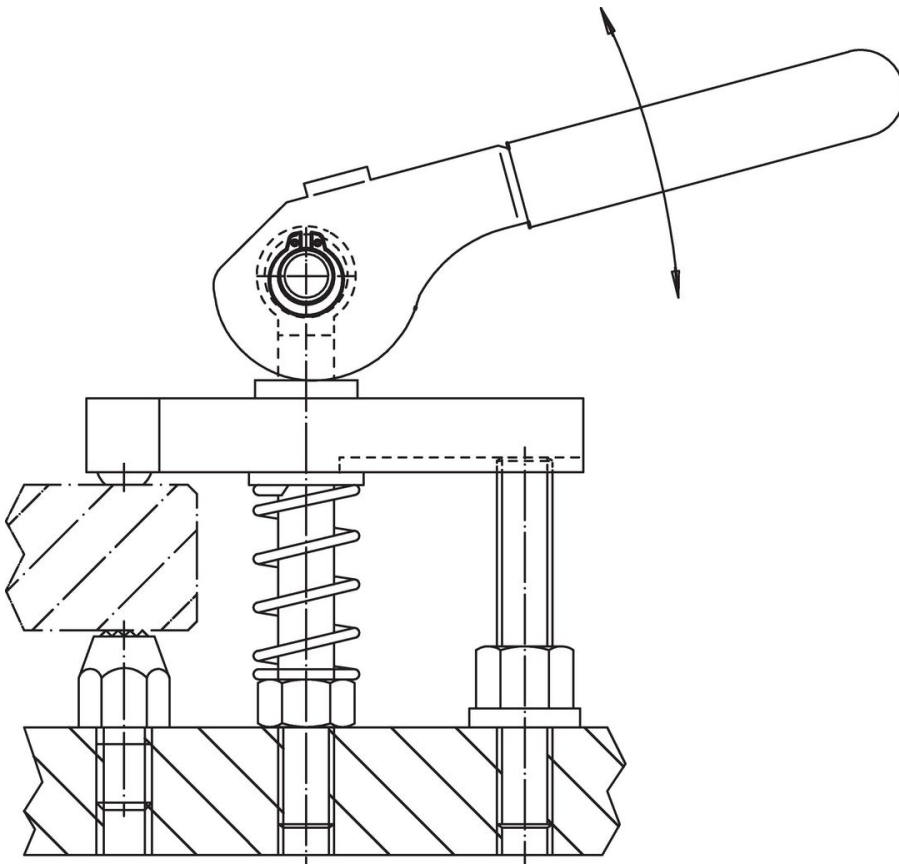

Steunpinnen 23400.0105

Productbeschrijving

Materiaal

- Steunpin**
- RVS 1.4021, veredeld
- Veiligheidsring**
- RVS 1.4310

Meer informatie

Verwijzingen

Geschikt voor excenterhefboom EH 23390. en soortgelijke toepassingen.

Tekening

Bestelinformatie

Afmetingen		[mm]	[g]	Artikelnr.
d_1	l_1			
f8	-0,5			
10	29	17	35	23400.0105

Toepassingsvoorbeeld

Voldoet

Conform RoHS

Voldoet aan Richtlijn 2011/65/EU en richtlijn 2015/863

Bevat geen SVHC stoffen