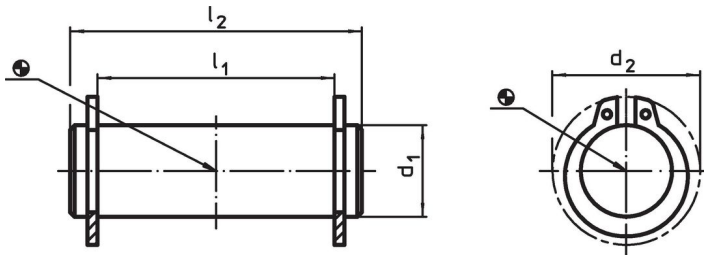

Steunpinnen 23400.0105

Productbeschrijving

Materiaal

- Steunpin**
- RVS 1.4021, veredeld
- Veiligheidsring**
- RVS 1.4310

Meer informatie

Verwijzingen

Geschikt voor excenterhefboom EH 23390. en soortgelijke toepassingen.

Tekening

Bestelinformatie

Afmetingen		[mm]	[g]	Artikelnr.
d_1	l_1			
f8	-0,5			
10	29	17	35	23400.0105

Toepassingsvoorbeeld

Voldoet

Conform RoHS

Voldoet aan Richtlijn 2011/65/EU en richtlijn 2015/863

Bevat geen SVHC stoffen