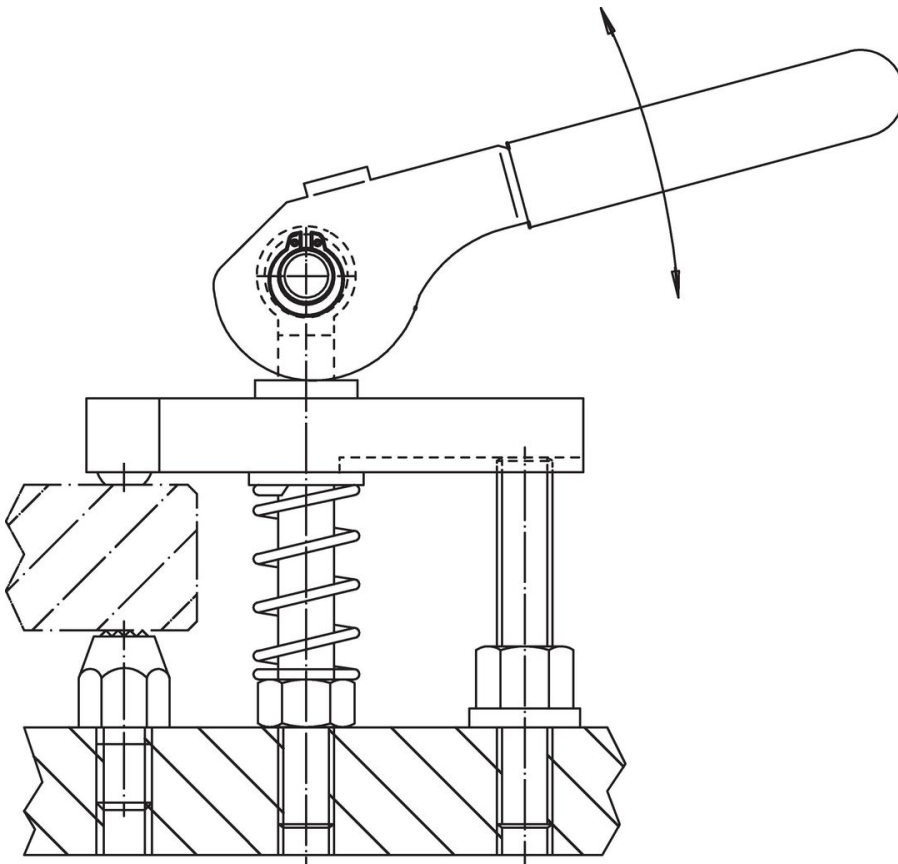

Steunpinnen 23400.0102

Productbeschrijving

Materiaal

Fulcrum Pin
• RVS 1.4021, veredeld

Veiligheidsring
• RVS 1.4310

Meer informatie

Verwijzingen

Geschikt voor excenterhefboom EH 23390. en soortgelijke toepassingen.

Tekening

Bestelinformatie

Afmetingen		[g]	Artikelnr.
d_1	l_1		
f8	-0,5		
10	18	19	23400.0102

Toepassingsvoorbeeld

Voldoet

Conform RoHS

Voldoet aan Richtlijn 2011/65/EU en richtlijn 2015/863

Bevat geen SVHC stoffen