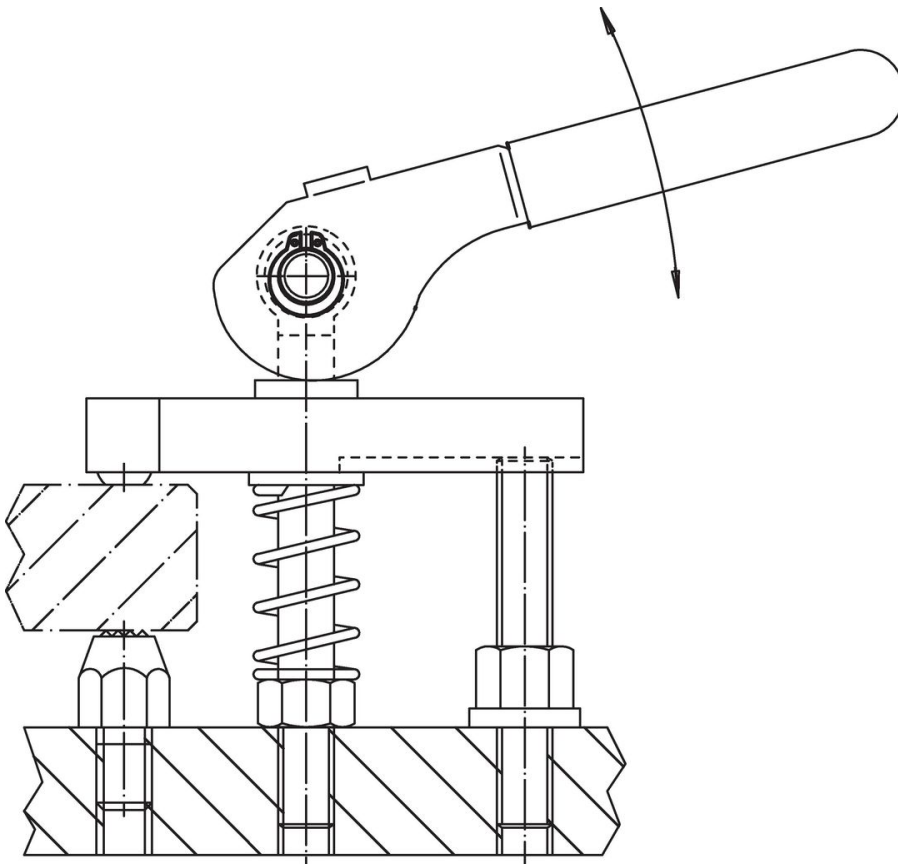

Steunpinnen 23400.0102

Productbeschrijving

Materiaal

Steunpin
• RVS 1.4021, veredeld

Veiligheidsring
• RVS 1.4310

Meer informatie

Verwijzingen

Geschikt voor excenterhefboom EH 23390. en soortgelijke toepassingen.

Tekening

Bestelinformatie

Afmetingen		[g]	Artikelnr.
d_1 f8	l_1 -0,5		
10	18	19	23400.0102

Toepassingsvoorbeeld

Voldoet

Conform RoHS

Voldoet aan Richtlijn 2011/65/EU en richtlijn 2015/863

Bevat geen SVHC stoffen