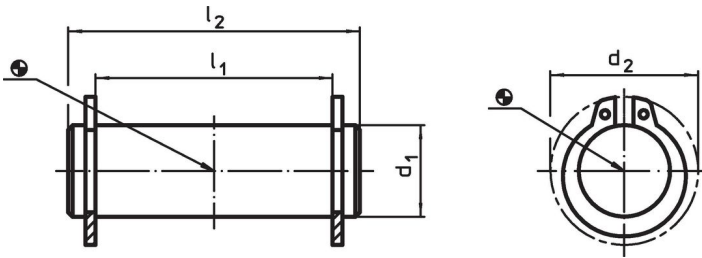

Steunpinnen 23400.0102

Productbeschrijving

Materiaal

Fulcrum Pin
• RVS 1.4021, veredeld

Veiligheidsring
• RVS 1.4310

Meer informatie

Verwijzingen

Geschikt voor excenterhefboom EH 23390. en soortgelijke toepassingen.

Tekening

Bestelinformatie

Afmetingen		[g]	Artikelnr.
d_1	l_1		
f8	-0,5		
10	18	19	23400.0102

Toepassingsvoorbeeld

Voldoet

Conform RoHS

Voldoet aan Richtlijn 2011/65/EU en richtlijn 2015/863

Bevat geen SVHC stoffen