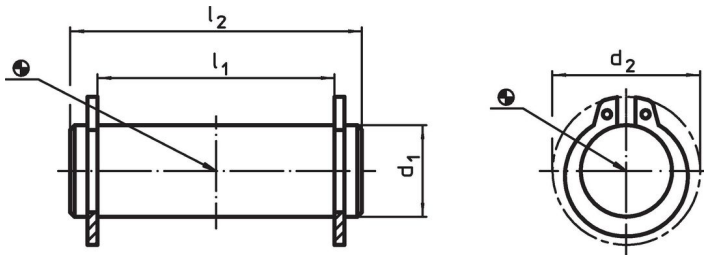

Steunpinnen 23400.0102

Productbeschrijving

Materiaal

Steunpin
• RVS 1.4021, veredeld

Veiligheidsring
• RVS 1.4310

Meer informatie

Verwijzingen

Geschikt voor excenterhefboom EH 23390. en soortgelijke toepassingen.

Tekening

Bestelinformatie

Afmetingen		[g]	Artikelnr.
d_1 f8	l_1 -0,5		
10	18	19	23400.0102

Toepassingsvoorbeeld

Voldoet

Conform RoHS

Voldoet aan Richtlijn 2011/65/EU en richtlijn 2015/863

Bevat geen SVHC stoffen