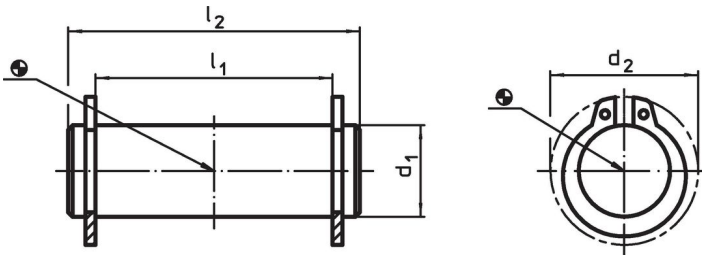

#### Materiaal

**Steunpin**  
• RVS 1.4021, veredeld

**Veiligheidsring**  
• RVS 1.4310

### Bestelinformatie

		Afmetingen			Artikelnr.
$d_1$	$l_1$	$d_2$	$l_2$		
f8	-0,5				
		[mm]		[g]	
8	21	14,7	27	12	23400.0085