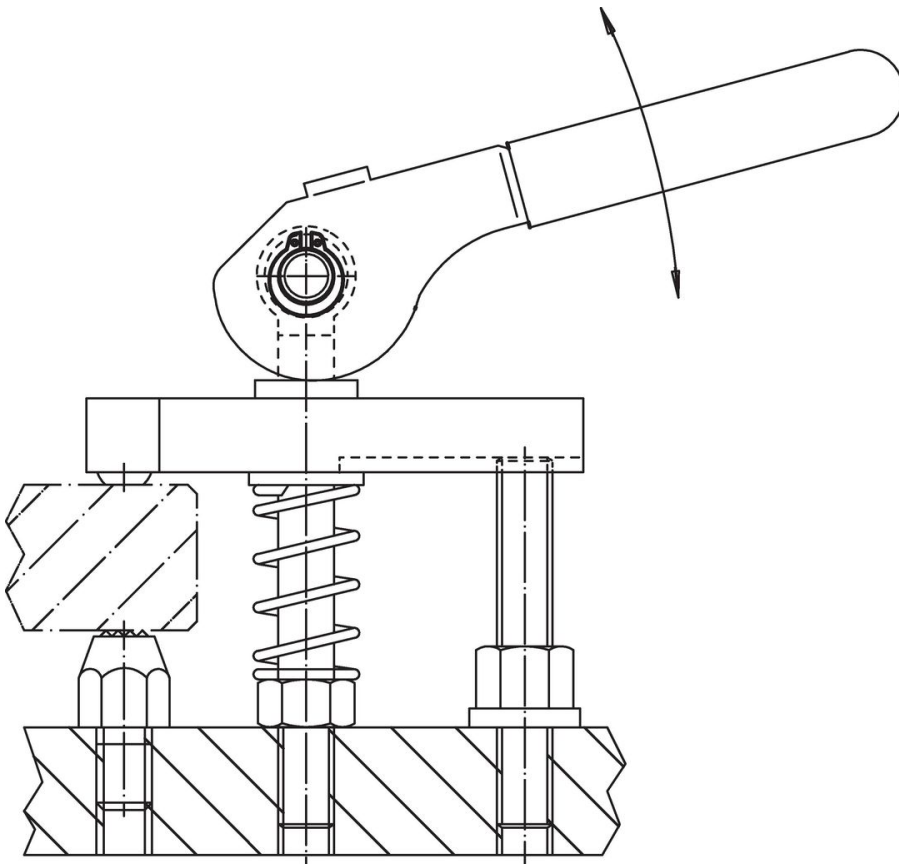

Toepassingsvoorbeeld