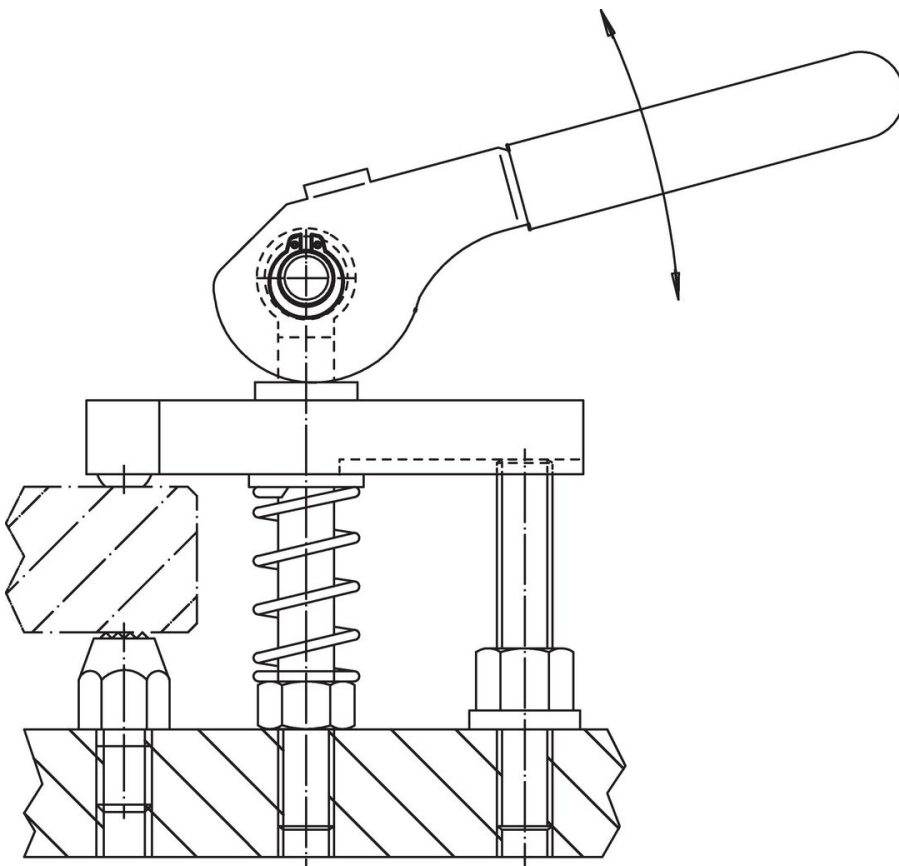

Toepassingsvoorbeeld