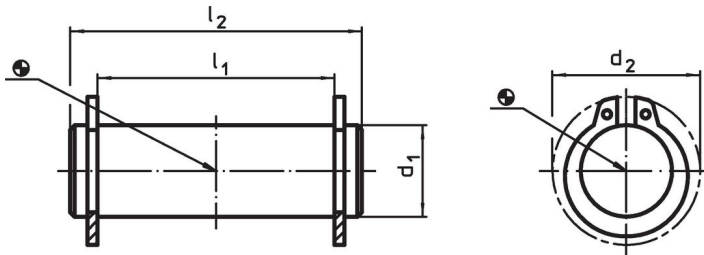

#### Materiaal

**Fulcrum Pin**  
• RVS 1.4021, veredeld

**Veiligheidsring**  
• RVS 1.4310

### Bestelinformatie

		Afmetingen			Artikelnr.
$d_1$	$l_1$	$d_2$	$l_2$		
f8	-0,5			[g]	
	[mm]				
8	21	14,7	27	12	23400.0085