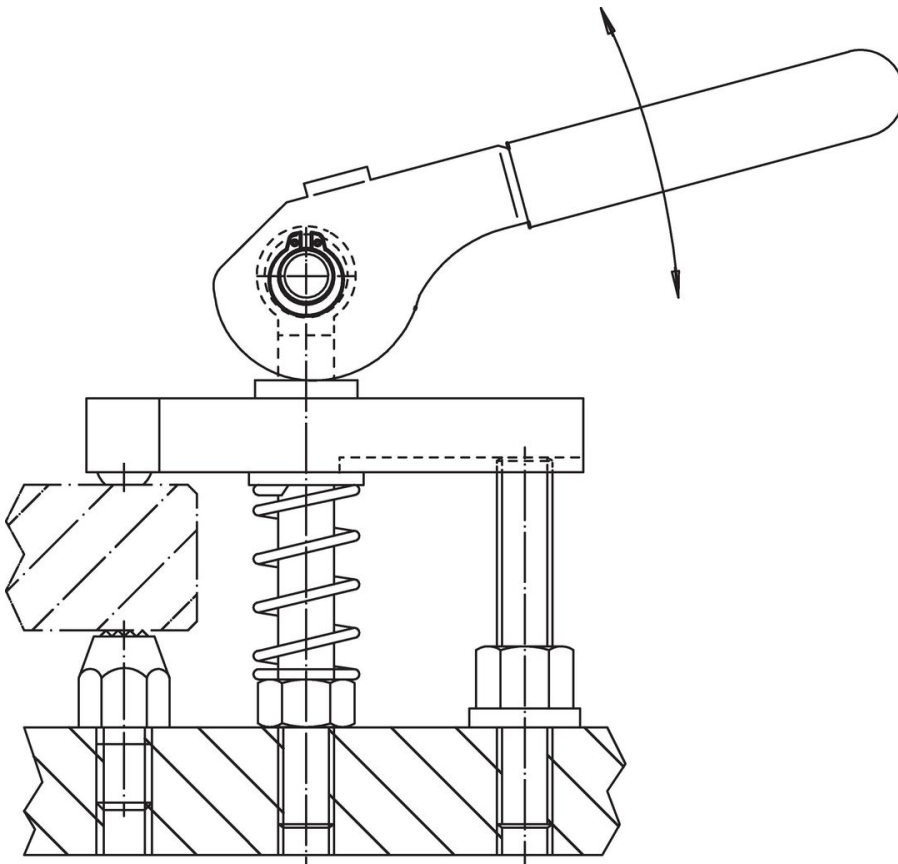

Steunpinnen 23400.0082

Productbeschrijving

Materiaal

Fulcrum Pin
• RVS 1.4021, veredeld

Veiligheidsring
• RVS 1.4310

Meer informatie

Verwijzingen

Geschikt voor excenterhefboom EH 23390. en soortgelijke toepassingen.

Tekening

Bestelinformatie

		Afmetingen			Artikelnr.
d_1	l_1	d_2	l_2		
f8	-0,5				
		[mm]		[g]	
8	14	14,7	18	9,8	23400.0082

Toepassingsvoorbeeld

Voldoet

Conform RoHS

Voldoet aan Richtlijn 2011/65/EU en richtlijn 2015/863