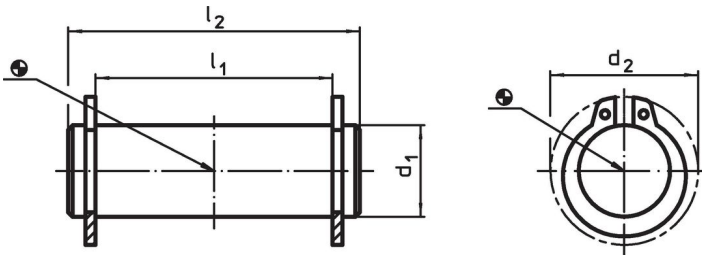

Steunpinnen 23400.0082

Productbeschrijving

Materiaal

Fulcrum Pin
• RVS 1.4021, veredeld

Veiligheidsring
• RVS 1.4310

Meer informatie

Verwijzingen

Geschikt voor excenterhefboom EH 23390. en soortgelijke toepassingen.

Tekening

Bestelinformatie

		Afmetingen			Artikelnr.
d_1	l_1	d_2	l_2		
f8	-0,5				
		[mm]		[g]	
8	14	14,7	18	9,8	23400.0082

Toepassingsvoorbeeld

Voldoet

Conform RoHS

Voldoet aan Richtlijn 2011/65/EU en richtlijn 2015/863