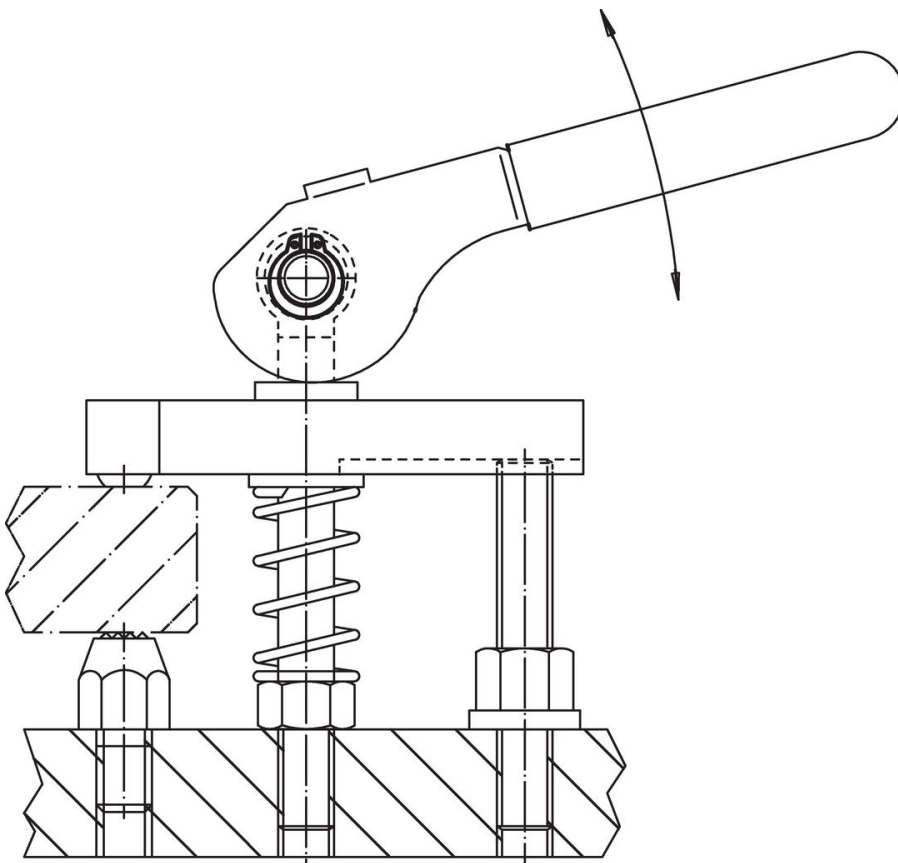

Steunpinnen 23400.0082

Productbeschrijving

Materiaal

Steunpin
• RVS 1.4021, veredeld

Veiligheidsring
• RVS 1.4310

Meer informatie

Verwijzingen

Geschikt voor excenterhefboom EH 23390. en soortgelijke toepassingen.

Tekening

Bestelinformatie

		Afmetingen			Artikelnr.
d_1	l_1	d_2	l_2		
f8	-0,5				
		[mm]			
8	14	14,7	18	9,8	23400.0082

Toepassingsvoorbeeld

Voldoet

Conform RoHS

Voldoet aan Richtlijn 2011/65/EU en richtlijn 2015/863