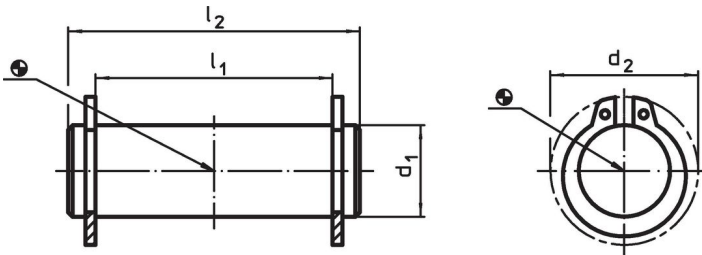

Steunpinnen 23400.0082

Productbeschrijving

Materiaal

Steunpin
• RVS 1.4021, veredeld

Veiligheidsring
• RVS 1.4310

Meer informatie

Verwijzingen

Geschikt voor excenterhefboom EH 23390. en soortgelijke toepassingen.

Tekening

Bestelinformatie

		Afmetingen			Artikelnr.
d_1	l_1	d_2	l_2		
f8	-0,5				
		[mm]			
8	14	14,7	18	9,8	23400.0082

Toepassingsvoorbeeld

Voldoet

Conform RoHS

Voldoet aan Richtlijn 2011/65/EU en richtlijn 2015/863