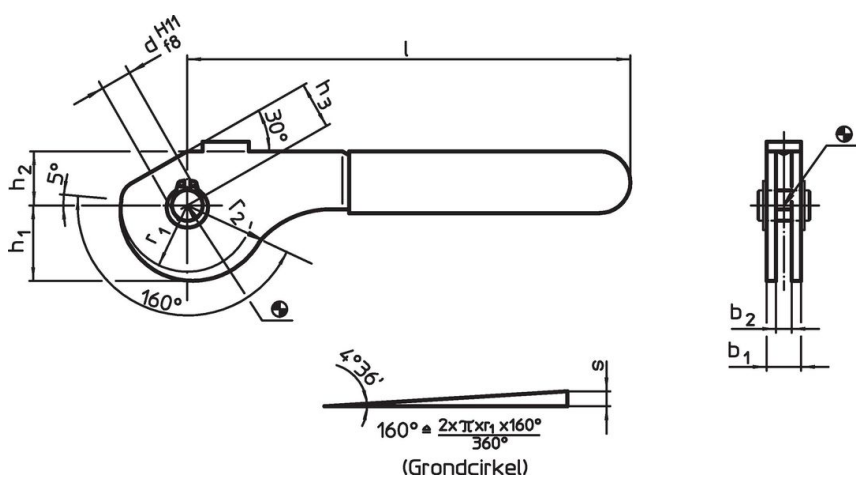

Excenterhefbomen • met as

23390.0512

Productbeschrijving

De excenterhefbomen hebben een excentrisch klembereik van 160°

Materiaal

Steunpin

- RVS 1.4021, veredeld

Excenterdeel

- RVS 1.4301

Veiligheidsring

- RVS 1.4310

Kunststof kap

- PVC, rood

Tekening

Bestelinformatie

Afmetingen										Excenter slag	Totaal slag	🌡️	📦	Artikelnr.
b ₁	d H11 f8	l	r ₁	r ₂	b ₂	h ₁	h ₂	h ₃	s	r ₂ -h ₃	max.			
[mm]										[mm]	[mm]	[°C]	[g]	
Roestvast staal														
20	12	157	28	34,29	14	31,81	21	18	6,29	16,29	60	290	23390.0512	