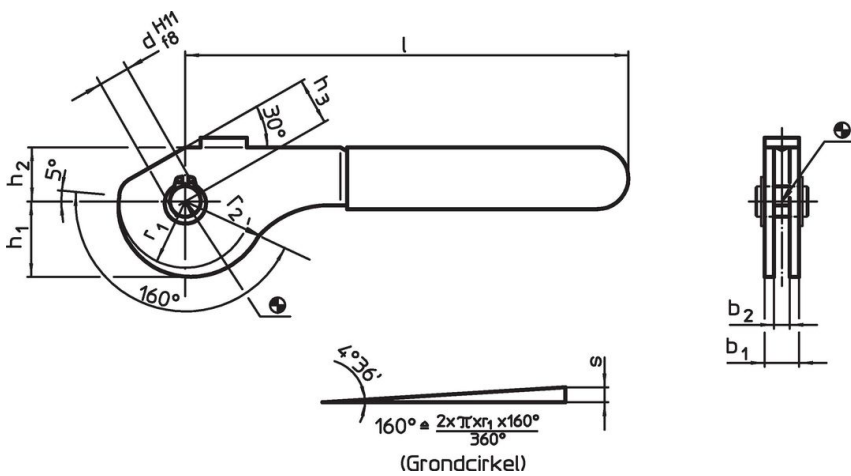

Excenterhefbomen • met as

23390.0510

Productbeschrijving

De excenterhefbomen hebben een excentrisch klembereik van 160°

Materiaal

Fulcrum Pin

- RVS 1.4021, veredeld

Excenterdeel

- RVS 1.4301

Veiligheidsring

- RVS 1.4310

Kunststof kap

- PVC, rood

Tekening

Bestelinformatie

Afmetingen										Excenter slag	Totaal slag	🌡️	📦	Artikelnr.
b ₁	d H11 f8	l	r ₁	r ₂	b ₂	h ₁	h ₂	h ₃		s	r ₂ -h ₃	max.		
[mm]										[mm]	[mm]	[°C]	[g]	
17	10	138	21,6	26,45	12	24,54	17	15		4,85	11,45	60	179	23390.0510