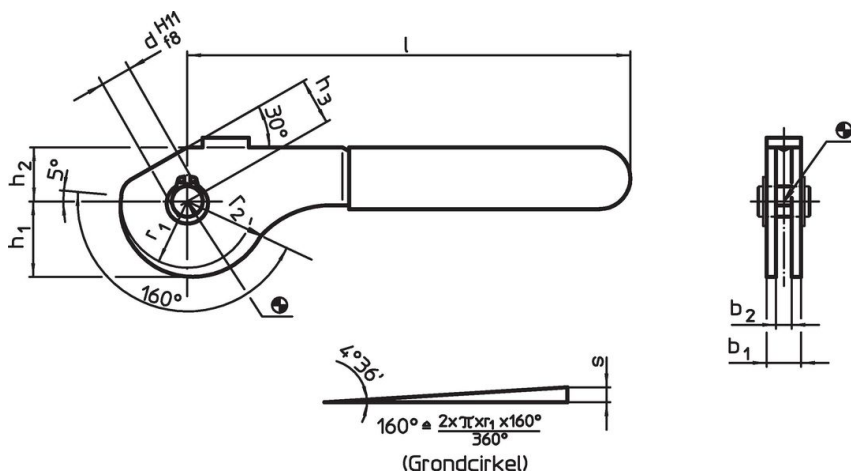

Tekening

Bestelinformatie

Afmetingen										Excenter slag	Totaal slag	🌡️	📦	Artikelnr.
b₁	d H11 f8	l	r₁	r₂	b₂	h₁	h₂	h₃		s	r₂-h₃	max.		
[mm]										[mm]	[mm]	[°C]	[g]	
17	10	138	21,6	26,45	12	24,54	17	15		4,85	11,45	60	179	23390.0510

Roestvast staal