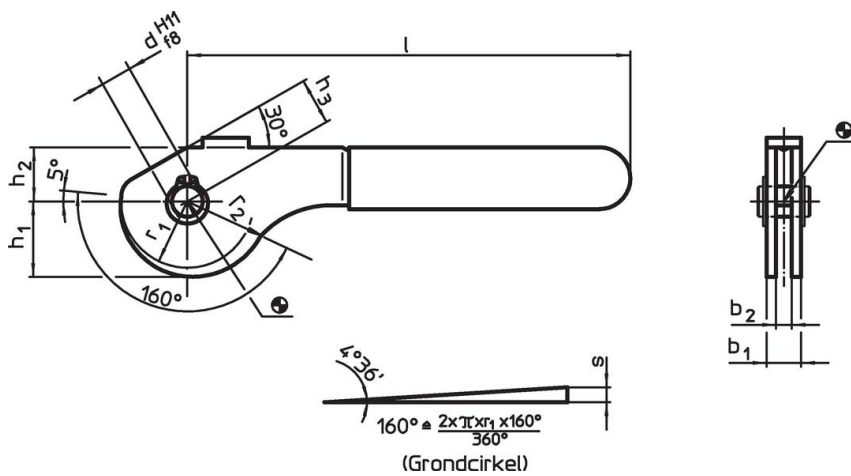

Excenterhefbomen • met as

23390.0508

Productbeschrijving

De excenterhefbomen hebben een excentrisch klembereik van 160°

Materiaal

Steunpin

- RVS 1.4021, veredeld

Excenterdeel

- RVS 1.4301

Veiligheidsring

- RVS 1.4310

Kunststof kap

- PVC, rood

Tekening

Bestelinformatie

Afmetingen										Excenter slag	Totaal slag	🌡️	📦	Artikelnr.
b ₁	d H11 f8	l	r ₁	r ₂	b ₂	h ₁	h ₂	h ₃	s	r ₂ -h ₃	max.			
[mm]										[mm]	[mm]	[°C]	[g]	
Roestvast staal														
13	8	114	17,2	21,07	9	19,54	14	12	3,87	9,07	60	94	23390.0508	