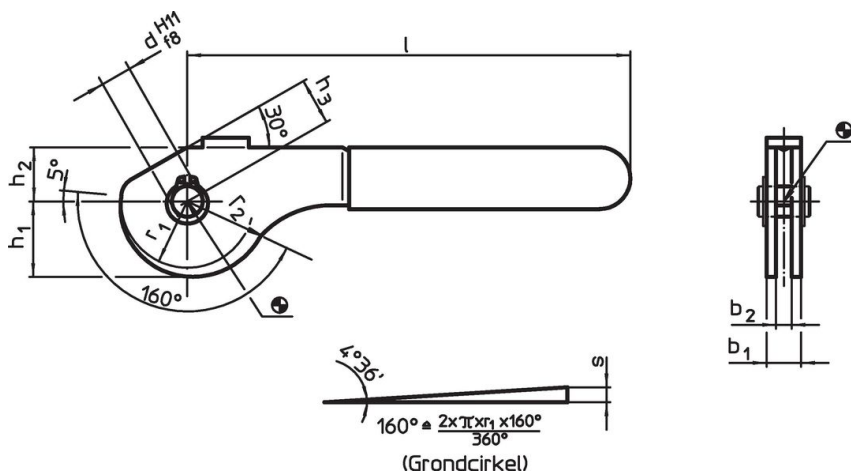

Excenterhefbomen • met as
23390.0508

Productbeschrijving

De excenterhefbomen hebben een excentrisch klembereik van 160°

Materiaal

Fulcrum Pin

- RVS 1.4021, veredeld

Excenterdeel

- RVS 1.4301

Veiligheidsring

- RVS 1.4310

Kunststof kap

- PVC, rood

Tekening

Bestelinformatie

Afmetingen										Excenter slag	Totaal slag	🌡️	📦	Artikelnr.
b ₁	d H11 f8	l	r ₁	r ₂	b ₂	h ₁	h ₂	h ₃		s	r ₂ -h ₃	max.		
[mm]										[mm]	[mm]	[°C]	[g]	
Roestvast staal														
13	8	114	17,2	21,07	9	19,54	14	12		3,87	9,07	60	94	23390.0508