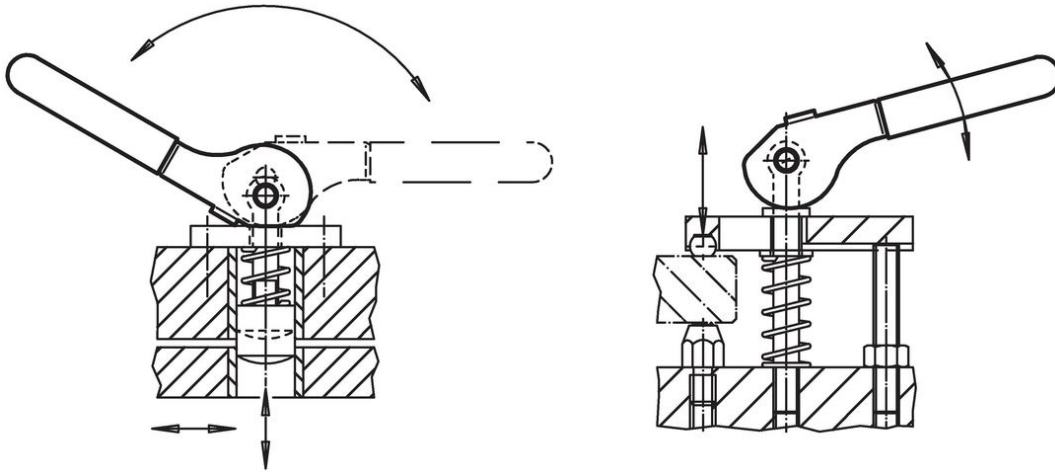

Toepassingsvoorbeeld

Voldoet

Conform RoHS

Voldoet aan Richtlijn 2011/65/EU en richtlijn 2015/863

Bevat geen SVHC stoffen

Bevat geen SVHC-stoffen met meer dan 0,1% w/w - SVHC-lijst per 27.06.2024.

Bevat geen propositie 65 stoffen

Geen propositie 65 stoffen inbegrepen
<https://www.P65Warnings.ca.gov/>

Vrij van conflictmineralen

Dit product bevat geen stoffen die worden aangeduid als "conflictmineralen" zoals tantaal, tin, goud of wolfram uit de Democratische Republiek Congo of aangrenzende landen."