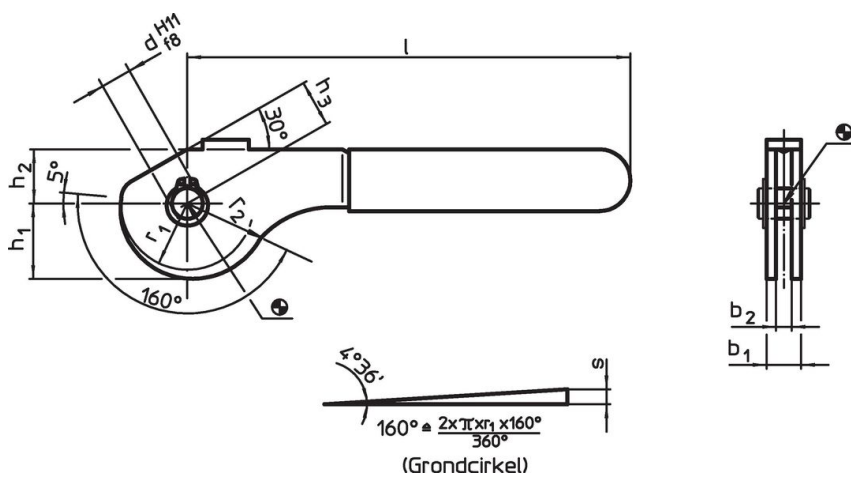

Excenterhefbomen • met as

23390.0412

Productbeschrijving

De excenterhefbomen hebben een excentrisch klembereik van 160°

Materiaal

Fulcrum Pin

- RVS 1.4021, veredeld

Excenterdeel

- staal 52-3, gezwart

Veiligheidsring

- RVS 1.4310

Kunststof kap

- PVC, rood

Tekening

Bestelinformatie

Afmetingen										Excenter slag	Totaal slag	🌡️	📦	Artikelnr.
b ₁	d H11 f8	l	r ₁	r ₂	b ₂	h ₁	h ₂	h ₃		s	r ₂ -h ₃	max.		
[mm]										[mm]	[mm]	[°C]	[g]	
Staal														
20	12	157	28	34,29	14	31,81	21	18		6,29	16,29	60	286	23390.0412