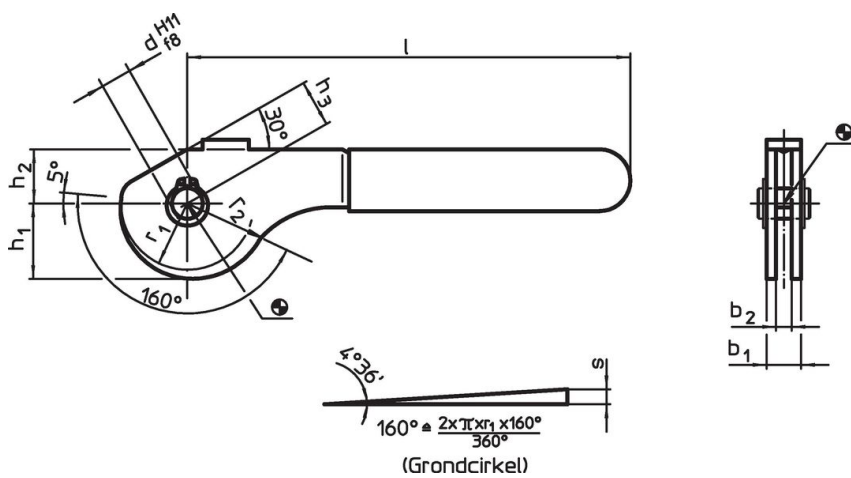

Excenterhefbomen • met as  
23390.0412

Productbeschrijving

De excenterhefbomen hebben een excentrisch klembereik van 160°

Materiaal

Steunpin

- RVS 1.4021, veredeld

Excenterdeel

- staal 52-3, gezwart

Veiligheidsring

- RVS 1.4310

Kunststof kap

- PVC, rood

Tekening

Bestelinformatie

Afmetingen										Excenter slag	Totaal slag	🌡️	🏋️	Artikelnr.
b <sub>1</sub>	d H11 f8	l	r <sub>1</sub>	r <sub>2</sub>	b <sub>2</sub>	h <sub>1</sub>	h <sub>2</sub>	h <sub>3</sub>		s	r <sub>2</sub> -h <sub>3</sub>	max.		
[mm]										[mm]	[mm]	[°C]	[g]	
<b>Staal</b>														
20	12	157	28	34,29	14	31,81	21	18		6,29	16,29	60	286	23390.0412