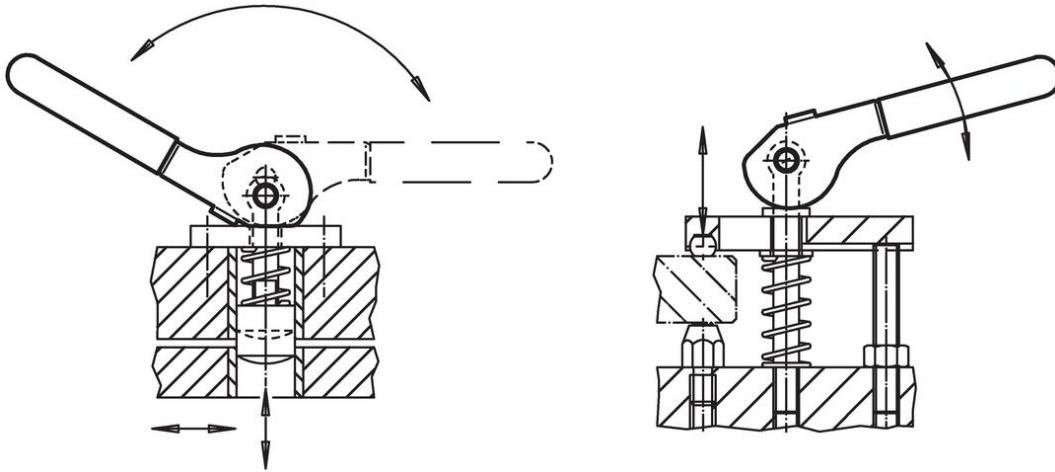

Toepassingsvoorbeeld

Voldoet

Conform RoHS

Voldoet aan Richtlijn 2011/65/EU en richtlijn 2015/863

Bevat geen SVHC stoffen

Bevat geen SVHC-stoffen met meer dan 0,1% w/w - SVHC-lijst per 23.01.2024.

Bevat geen propositie 65 stoffen

Geen propositie 65 stoffen inbegrepen
<https://www.P65Warnings.ca.gov/>

Vrij van conflictmineralen

Dit product bevat geen stoffen die worden aangeduid als "conflictmineralen" zoals tantaal, tin, goud of wolfram uit de Democratische Republiek Congo of aangrenzende landen."