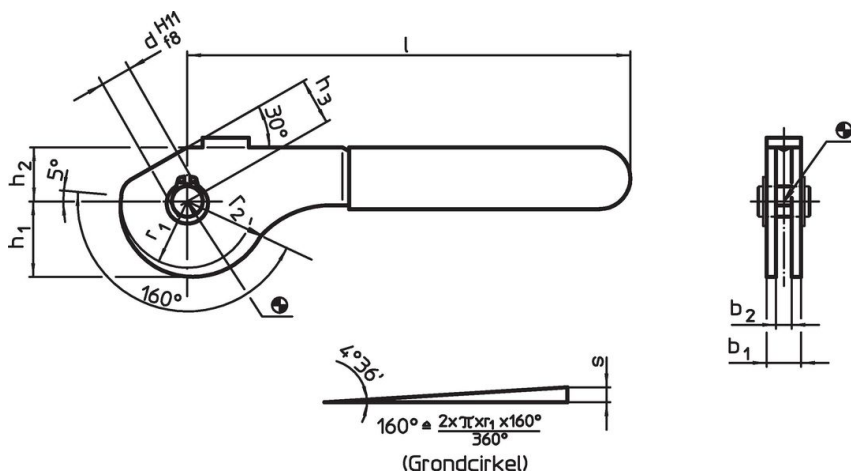

Excenterhefbomen • met as
23390.0410

Productbeschrijving

De excenterhefbomen hebben een excentrisch klembereik van 160°

Materiaal

Fulcrum Pin

- RVS 1.4021, veredeld

Excenterdeel

- staal 52-3, gezwart

Veiligheidsring

- RVS 1.4310

Kunststof kap

- PVC, rood

Tekening

Bestelinformatie

Afmetingen										Excenter slag	Totaal slag	🌡️	📦	Artikelnr.
b ₁	d H11 f8	l	r ₁	r ₂	b ₂	h ₁	h ₂	h ₃		s	r ₂ -h ₃	max.		
[mm]										[mm]	[mm]	[°C]	[g]	
17	10	138	21,6	26,45	12	24,54	17	15		4,85	11,45	60	179	23390.0410