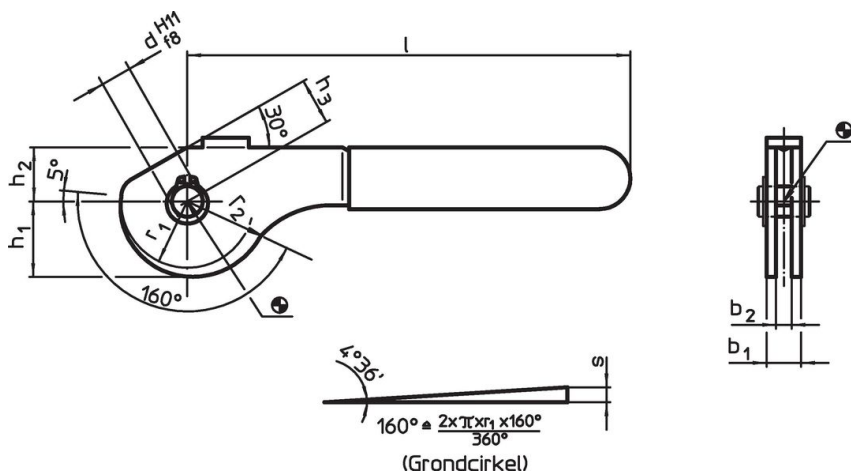

Excenterhefbomen • met as
23390.0408

Productbeschrijving

De excenterhefbomen hebben een excentrisch klembereik van 160°

Materiaal

Fulcrum Pin

- RVS 1.4021, veredeld

Excenterdeel

- staal 52-3, gezwart

Veiligheidsring

- RVS 1.4310

Kunststof kap

- PVC, rood

Tekening

Bestelinformatie

Afmetingen										Excenter slag	Totaal slag	🌡️	📦	Artikelnr.
b ₁	d H11 f8	l	r ₁	r ₂	b ₂	h ₁	h ₂	h ₃	s	r ₂ -h ₃	max.			
[mm]										[mm]	[mm]	[°C]	[g]	
Staal														
13	8	114	17,2	21,07	9	19,54	14	12	3,87	9,07	60	92	23390.0408	