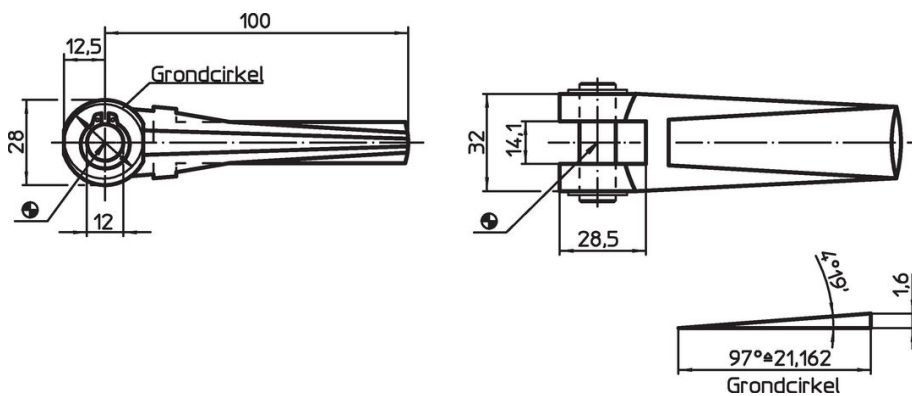

Tweezijdige excenterhefbomen • met as

23380.0012

Productbeschrijving

Spanmogelijkheid aan beide zijden.

Materiaal

Fulcrum Pin

- staal, gehard

Hefboom

- gelegeerd staal, inzetgehard, gezwart

Veiligheidsring

- verenstaal

Meer informatie

Verwijzingen

Toepasbaar in combinatie met oogbouten DIN 444 M 12 (EH 22980)

Overige producten

- Oogbouten, DIN 444, vorm B
- Oogbouten, DIN 444, vorm B, kwaliteit 8.8 precisieuitvoering

Tekening

Bestelinformatie

Afmetingen Boring [mm]	 [g]	Artikelnr.
12	341	23380.0012

Toepassingsvoorbeeld

Voldoet

Conform RoHS

Bevat lood - voldoet aan uitzonderingen 6a / 6b / 6c

Bevat SVHC stoffen >0,1% w/w