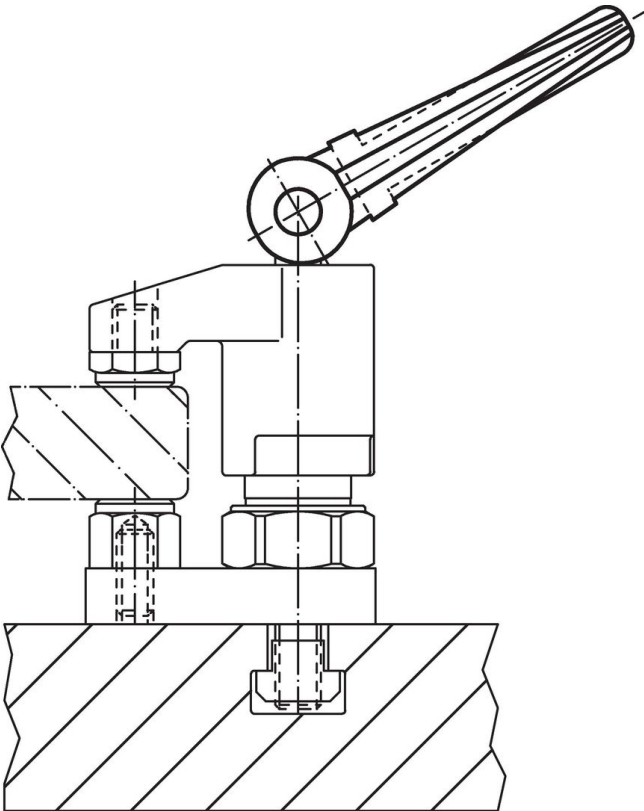

Tweezijdige excenterhefbomen • met as

23380.0012

Productbeschrijving

Spanmogelijkheid aan beide zijden.

Materiaal

Fulcrum Pin

- staal, gehard

Hefboom

- gelegeerd staal, inzetgehard, gezwart

Veiligheidsring

- verenstaal

Meer informatie

Verwijzingen

Toepasbaar in combinatie met oogbouten DIN 444 M 12 (EH 22980)

Overige producten

- Oogbouten, DIN 444, vorm B
- Oogbouten, DIN 444, vorm B, kwaliteit 8.8 precisieuitvoering

Tekening

Bestelinformatie

Afmetingen Boring [mm]	 [g]	Artikelnr.
12	341	23380.0012

Toepassingsvoorbeeld

Voldoet

Conform RoHS

Bevat lood - voldoet aan uitzonderingen 6a / 6b / 6c

Bevat SVHC stoffen >0,1% w/w