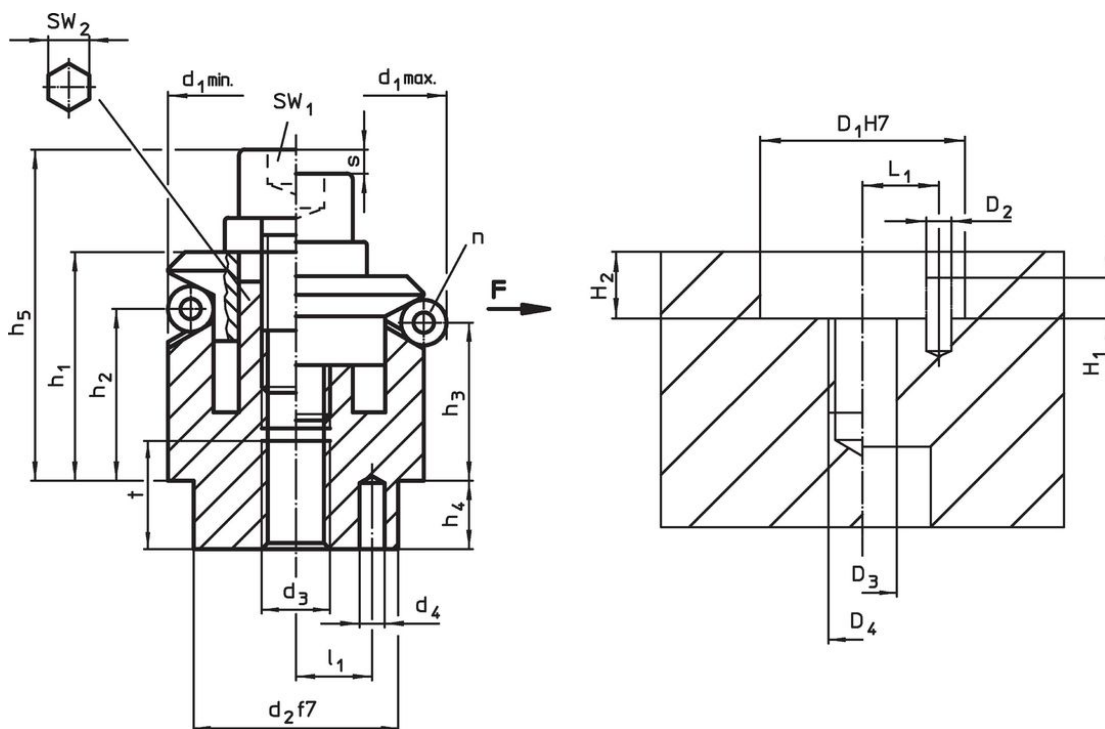

Centreerspanelementen • met spankogels

23340.0238

Productbeschrijving

Te gebruiken voor nauwkeurig centreren en klemmen in blinde gaten van werkstukken met zoekgat. Exact zelfcentrerend met een nauwkeurigheid van $\pm 0,025$ mm. De klemkogels centreren en centreren werkstukken met onbewerkte of vobewerkte oppervlakten tot aan de lagerpunten. Een grote verstelslag en een kleine bouwhoogte zijn een kenmerk van dit middelste klemelement. **Montage vanaf bovenkant of onderkant.**

Materiaal

Huls
• gereedschapstaal, gehard, gezwart

Veer
• Roestvast staal

Spankogel
• RVS 1.4112, gehard en geslepen

Montage

Montage-instructie voor montage van bovenaf: Spanplaat en schroef afnemen. Schroefdraadpen van onderaf indraaien en van bovenaf vastdraaien met vrouwelijke WS_2 . Meer of gedetailleerde informatie vind u in de montage- en bedieningshandleiding.

Tekening

Bestelinformatie

Afmetingen														Aantal kogels n	Slag s [mm]	SW		Spankracht F max. [kN]	Aandraai- moment max. [Nm]	Boring							Artikelnr.
d ₁ min.	d ₁ max.	d ₂ f7	d ₃	d ₄ +0,3 -1	h ₁	h ₂	h ₃	h ₄	h ₅ -2	l ₁ ±0,1	Kogel diameter	t	SW ₁			SW ₂	D ₁ H7			D ₂	D ₃	D ₄	H ₁	H ₂ +0,5±0,1	L ₁	[g]	
[mm]																[mm]	[mm]			[mm]							
38,5	46,5	30	M8	4	27,2	18	15,7	7,5	39,2	11	8	10	6	4,6	6	8	6,5	43	30	4	8	M8	4,5	7,5	11	254	23340.0238