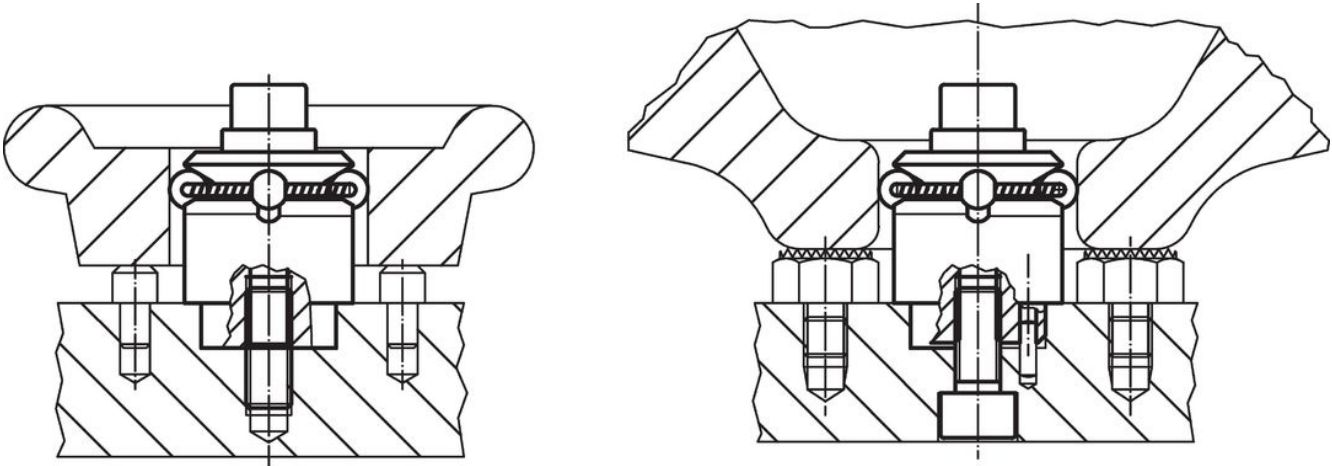

Toepassingsvoorbeeld

Voldoet

Conform RoHS

Voldoet aan Richtlijn 2011/65/EU en richtlijn 2015/863

Bevat geen SVHC stoffen

Bevat geen SVHC-stoffen met meer dan 0,1% w/w - SVHC-lijst per 27.06.2024.

Bevat geen propositie 65 stoffen

Geen propositie 65 stoffen inbegrepen
<https://www.P65Warnings.ca.gov/>

Vrij van conflictmineralen

Dit product bevat geen stoffen die worden aangeduid als conflictmineralen" zoals tantaal, tin, goud of wolfram uit de Democratische Republiek Congo of aangrenzende landen."